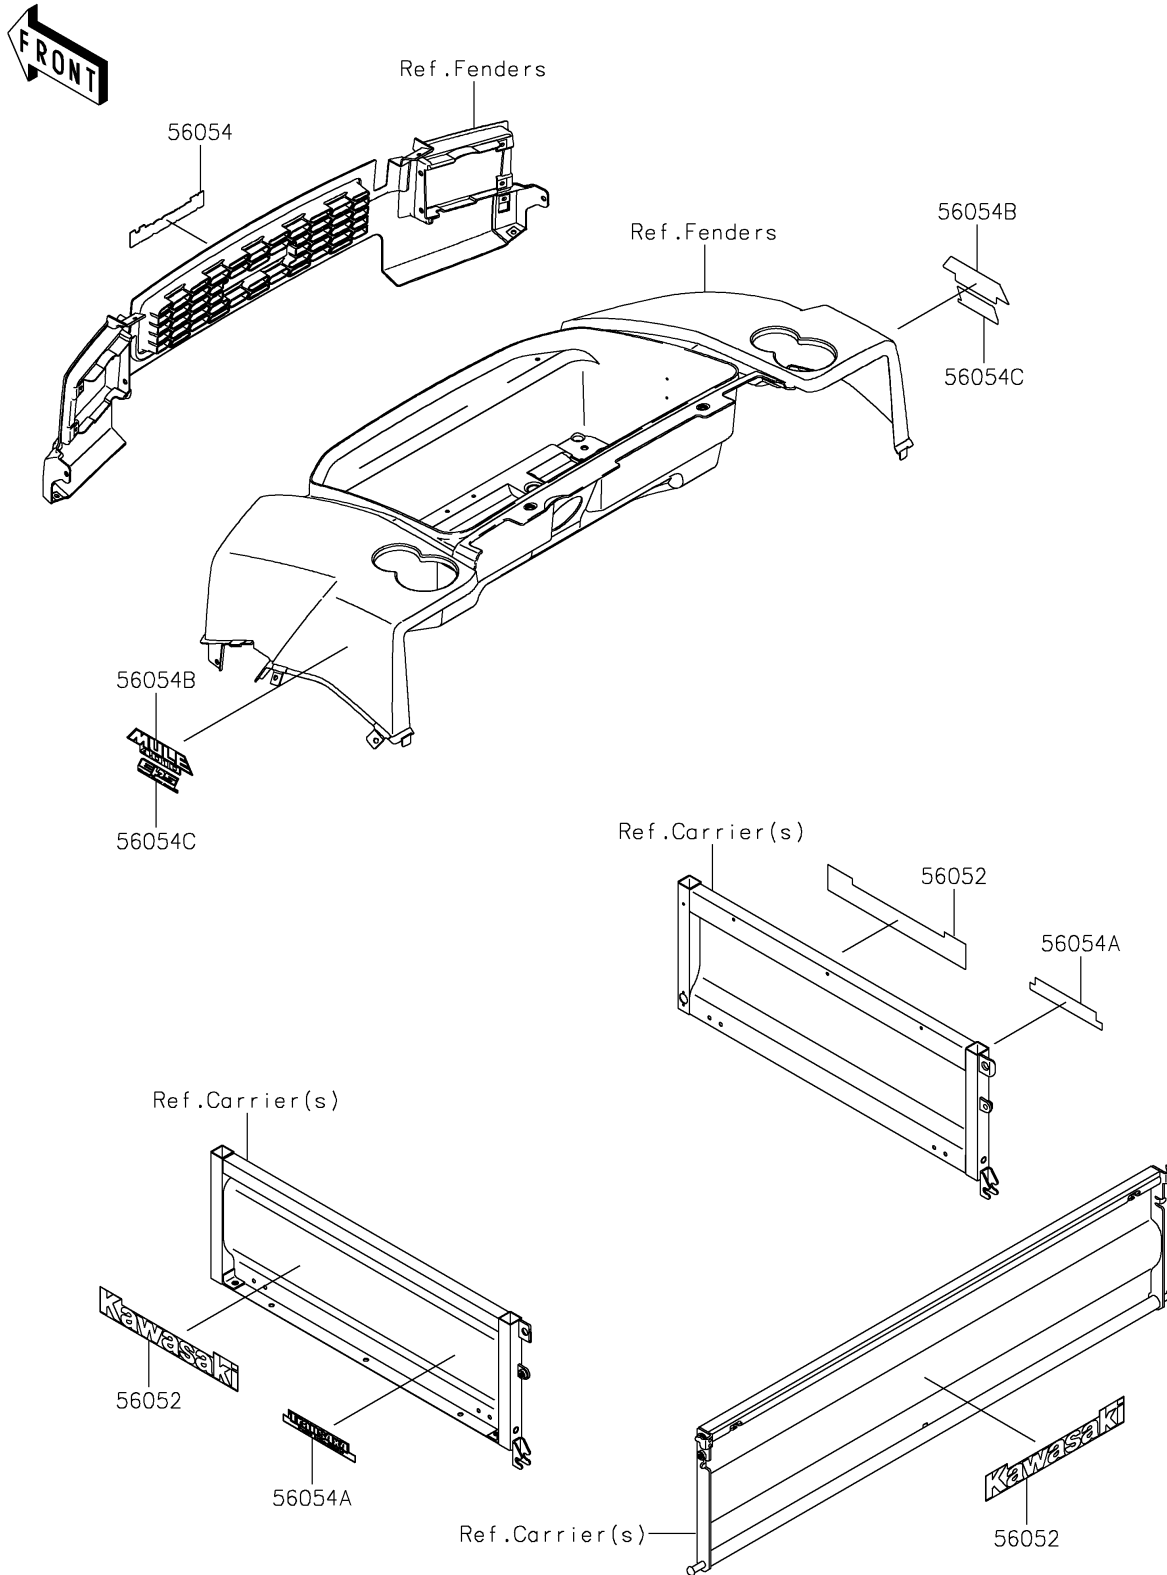

2023 MULE™ 4010 TRANS4x4®

PARTS DIAGRAM

Decals

F2861

2023 MULE™ 4010 TRANS4x4®

PARTS LIST

Decals

ITEM NAME	PART NUMBER	QUANTITY
MARK,KAWASAKI (Ref # 56052)	56052-1809	3
MARK,FRONT GRILL,KAWASAKI (Ref # 56054)	56054-0216	1
MARK,SIDE PLATE,TRANS4X4 (Ref # 56054A)	56054-1518	2
MARK,FR FENDER,MULE4010 (Ref # 56054B)	56054-1807	2
MARK,FR FENDER,EPS (Ref # 56054C)	56054-1808	2