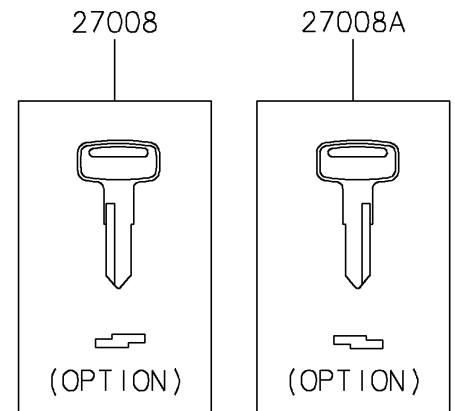

2023 MULE™ 4010 TRANS4x4®

PARTS DIAGRAM

Ignition Switch

F2770

2023 MULE™ 4010 TRANS4x4®

PARTS LIST

Ignition Switch

ITEM NAME

PART NUMBER

QUANTITY
