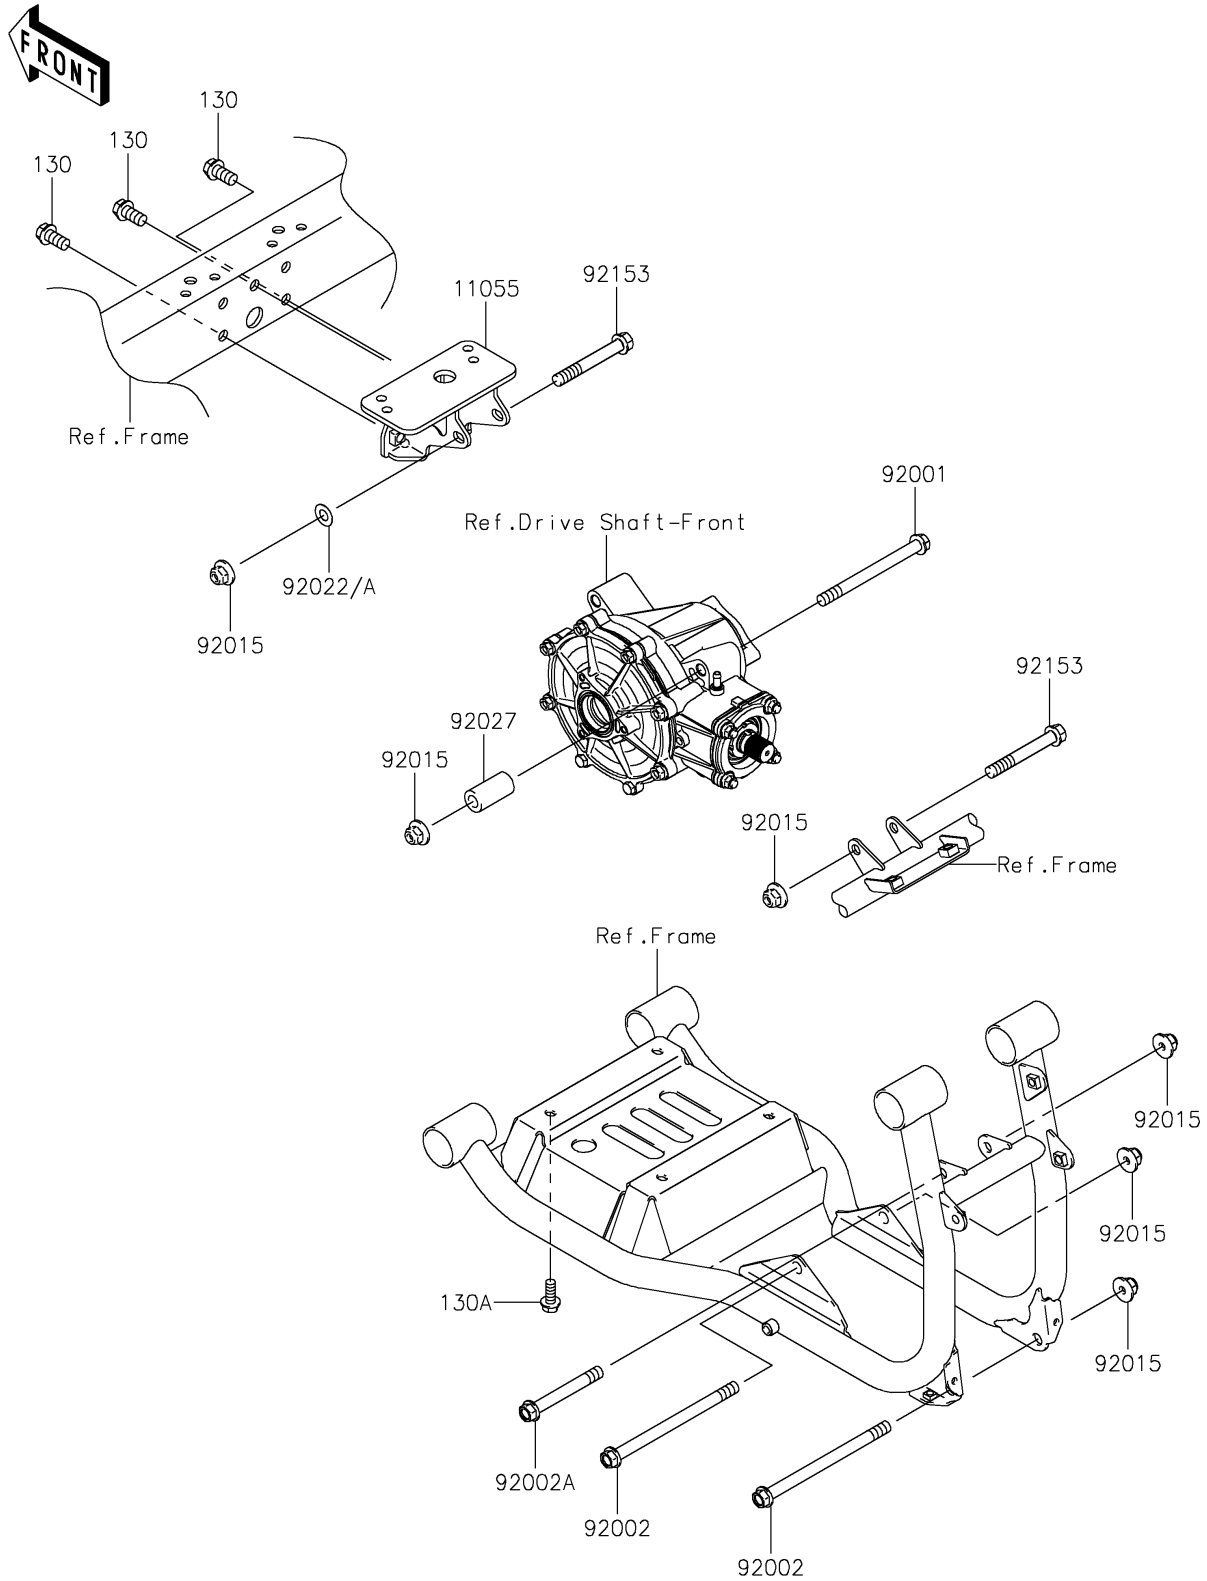

2023 MULE™ 4010 TRANS4x4®

PARTS DIAGRAM

Engine Mount

F2122

2023 MULE™ 4010 TRANS4x4®

PARTS LIST Engine Mount

| ITEM NAME | PART NUMBER | QUANTITY |
|-----------|-------------|----------|
|-----------|-------------|----------|
