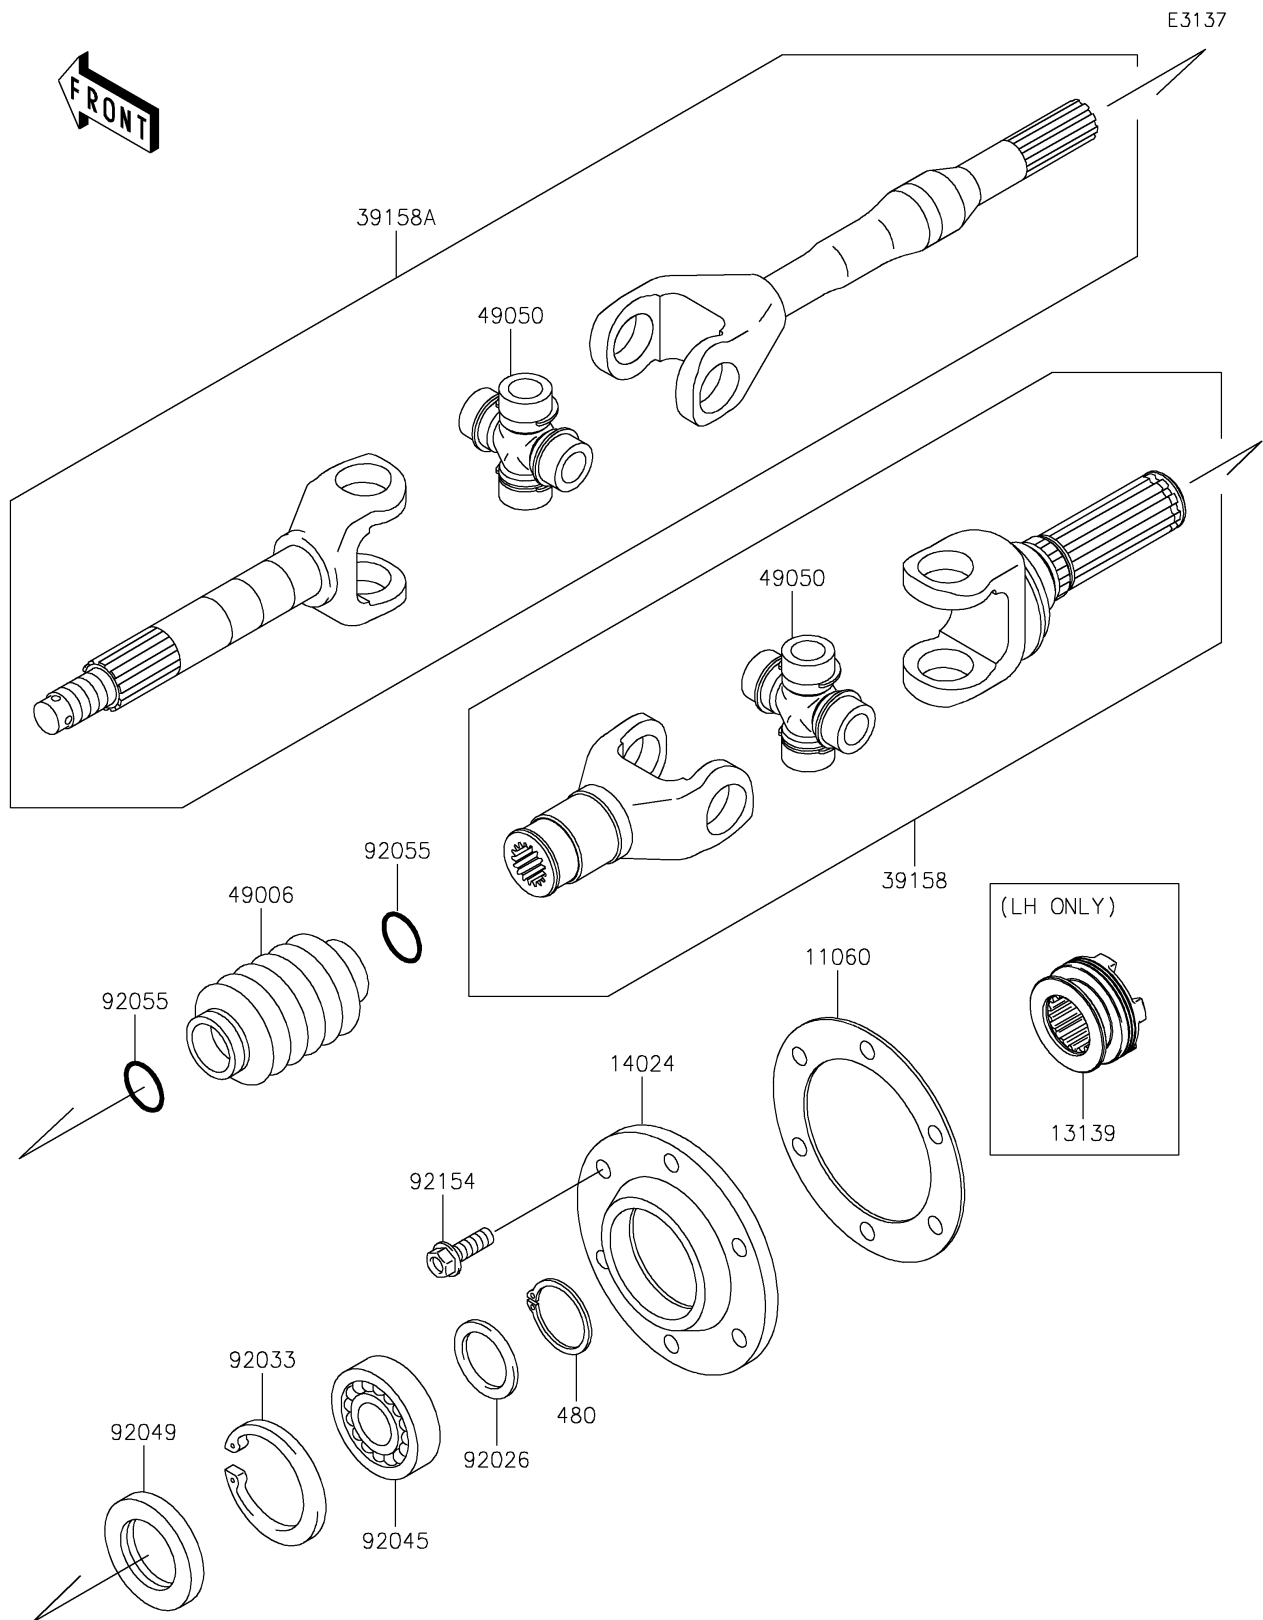

2023 MULE™ 4010 TRANS4x4®

PARTS DIAGRAM

Drive Shaft-Rear

2023 MULE™ 4010 TRANS4x4®

PARTS LIST

Drive Shaft-Rear

ITEM NAME

PART NUMBER

QUANTITY
