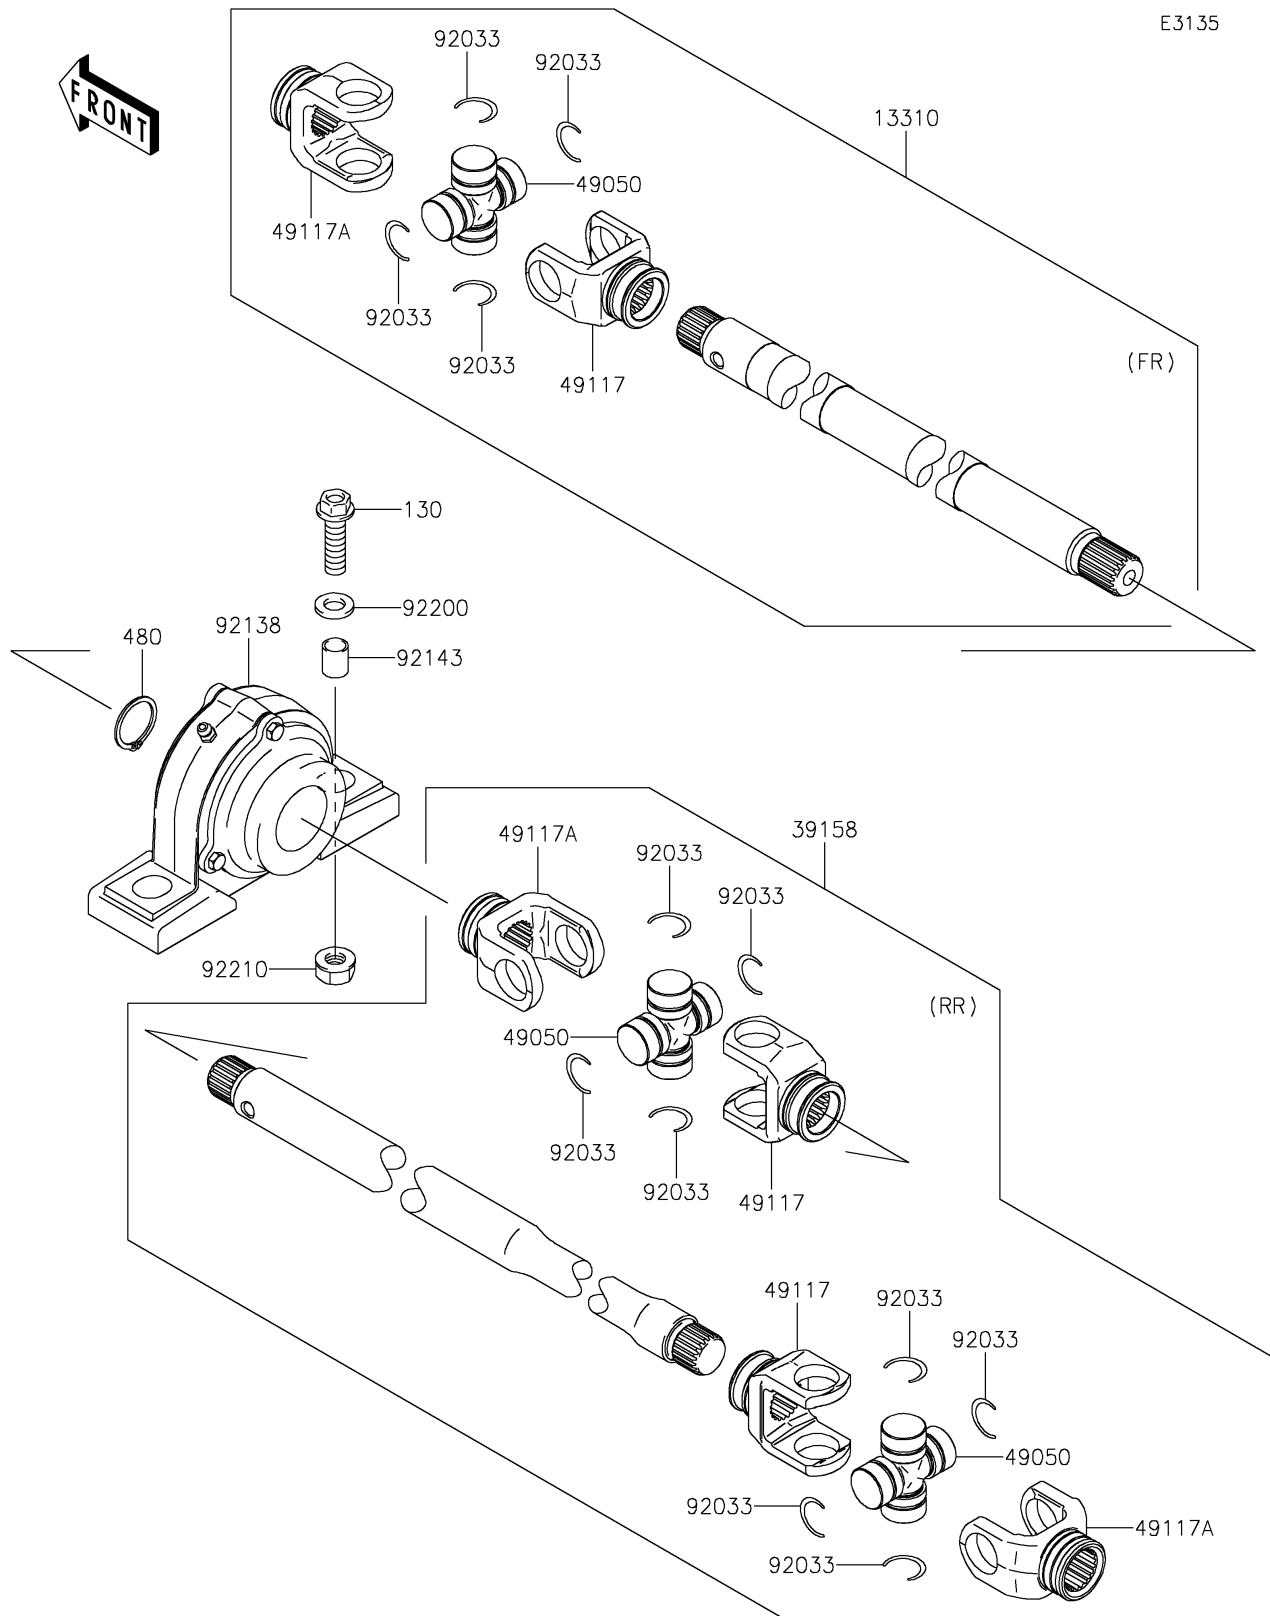

2023 MULE™ 4010 TRANS4x4®

PARTS DIAGRAM

Drive Shaft-Propeller

E3135

2023 MULE™ 4010 TRANS4x4®

PARTS LIST

Drive Shaft-Propeller

ITEM NAME

PART NUMBER

QUANTITY
