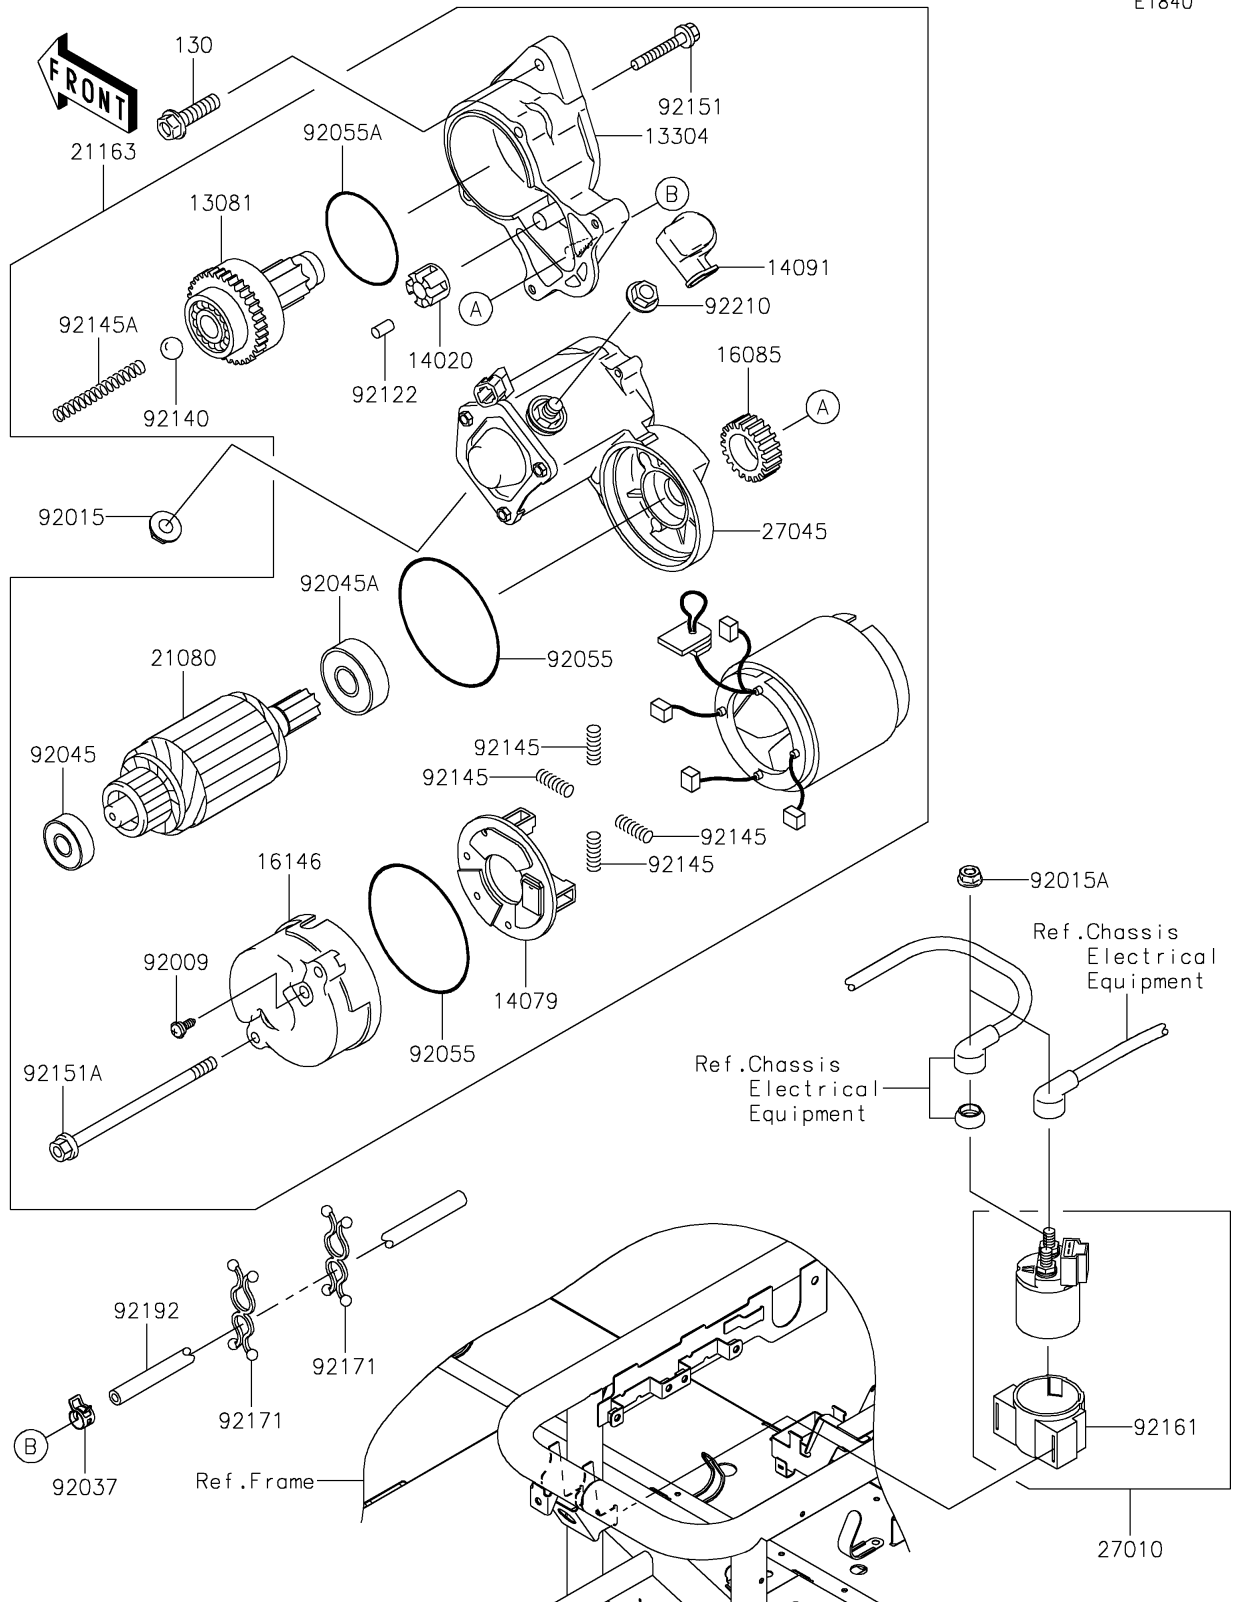

2023 MULE™ 4010 TRANS4x4®

PARTS DIAGRAM

Starter Motor

E1840

2023 MULE™ 4010 TRANS4x4®

PARTS LIST

Starter Motor

ITEM NAME

PART NUMBER

QUANTITY
