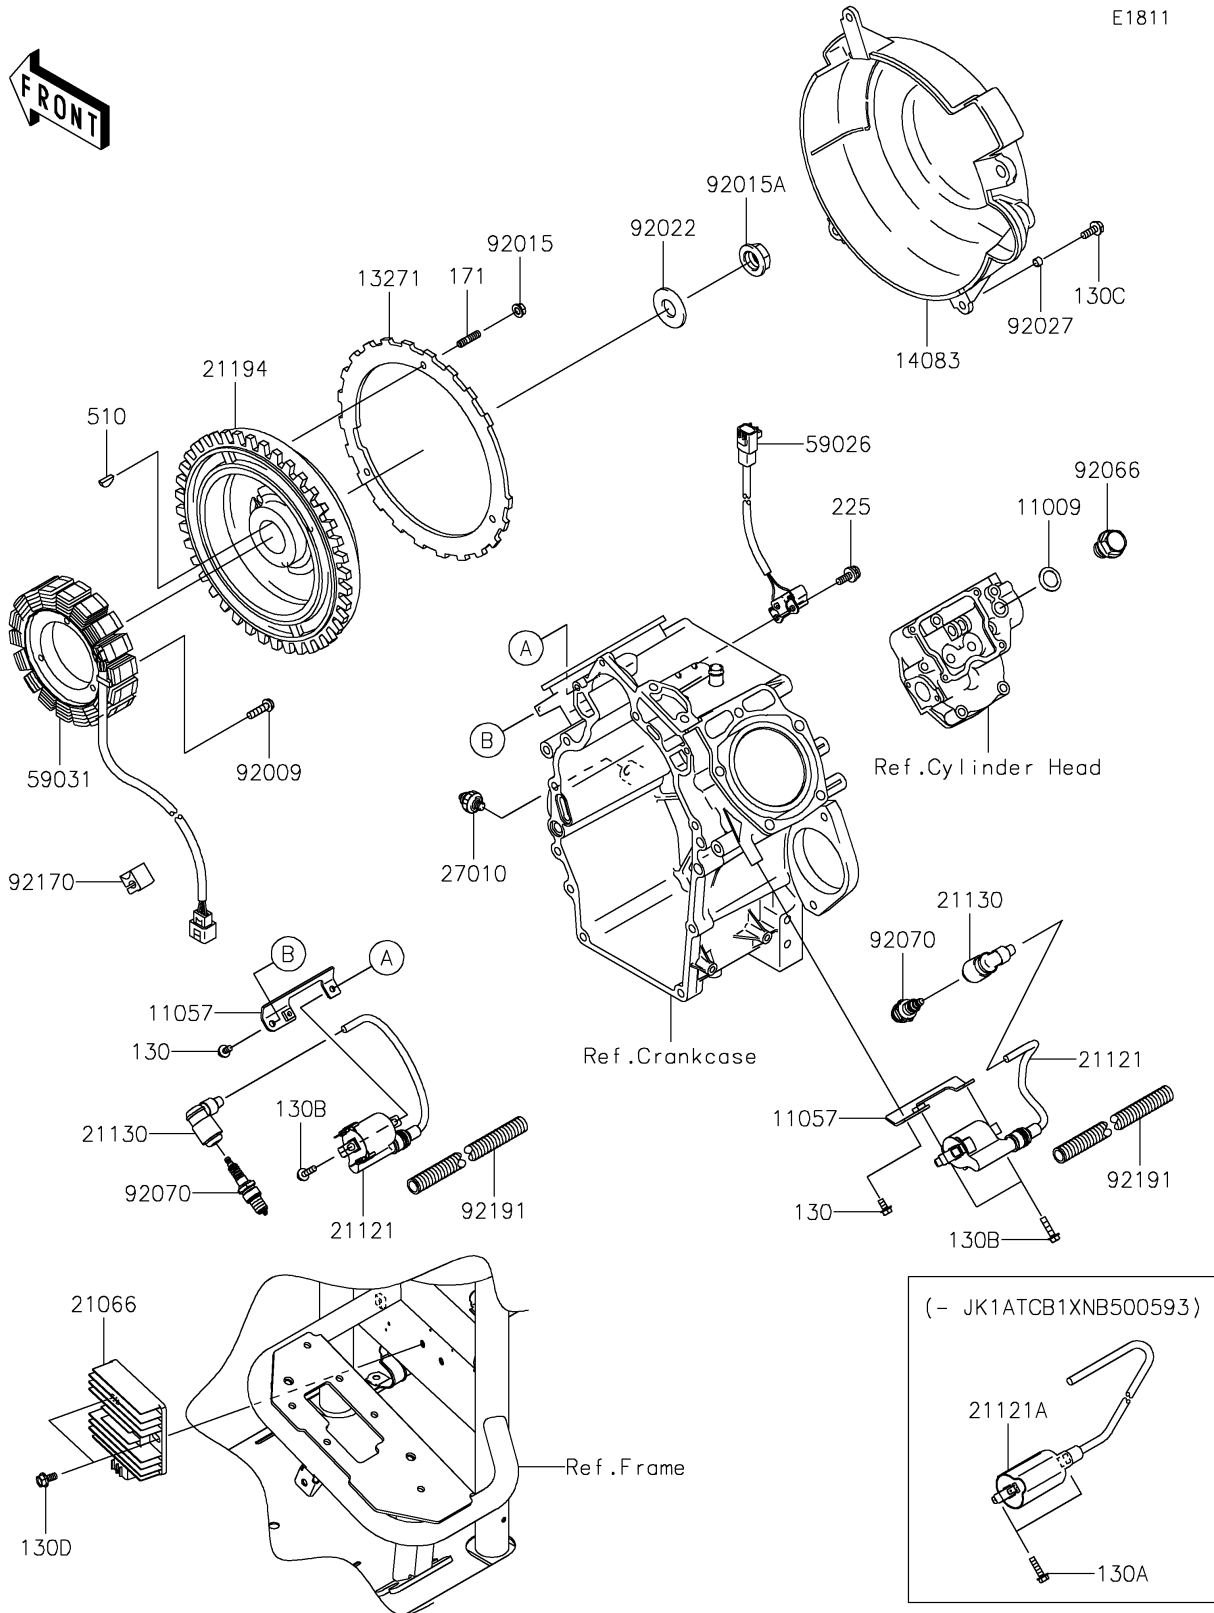

## PARTS DIAGRAM

# 2022 MULE™ 4010 TRANS4x4®

## PARTS LIST

### Generator/Ignition Coil

ITEM NAME	PART NUMBER	QUANTITY
GASKET,16X24X1 (Ref # 11009)	11009-2566	1
BRACKET,IGNITION COIL (Ref # 11057)	11057-7728	2
PLATE (Ref # 13271)	13271-2269	1
COVER-FLYWHEEL (Ref # 14083)	14083-2052	1
REGULATOR-VOLTAGE (Ref # 21066)	21066-0717	1
COIL-IGNITION (Ref # 21121)	21121-0749	2
COIL-IGNITION (Ref # 21121A)	21121-2092	2
CAP-SPARK PLUG (Ref # 21130)	21130-2060	2
FLYWHEEL-COMP (Ref # 21194)	21194-2352	1
SWITCH,OIL PRESSURE (Ref # 27010)	27010-1313	1
COIL-PULSING (Ref # 59026)	59026-0559	1
COIL-CHARGING (Ref # 59031)	59031-2136	1
SCREW,6X25 (Ref # 92009)	92009-2273	3
NUT,FLANGED,6MM (Ref # 92015)	92015-1367	3
NUT (Ref # 92015A)	92015-2167	1
WASHER (Ref # 92022)	92022-2229	1
COLLAR,6.2X7.8X5 (Ref # 92027)	92027-2096	3
PLUG,DRAIN (Ref # 92066)	92066-2099	1
PLUG-SPARK,BPR2ES(NGK),SOLID (Ref # 92070)	92070-2110	2
CLAMP (Ref # 92170)	92170-2056	1
TUBE (Ref # 92191)	92191-2124	2
BOLT-FLANGED,5X10 (Ref # 130)	130BA0510	2
BOLT-FLANGED,5X18 (Ref # 130A)	130BA0518	4
BOLT-FLANGED,5X20 (Ref # 130B)	130BA0520	4
BOLT-FLANGED,6X16 (Ref # 130C)	130BA0616	3
BOLT-FLANGED,6X14 (Ref # 130D)	130BB0614	2
BOLT-STUD,6X18 (Ref # 171)	171BA0618	3
SCREW-PAN-WSP-CROS,4X14 (Ref # 225)	225AA0414	2
KEY-WOODRUFF (Ref # 510)	510A5100	1