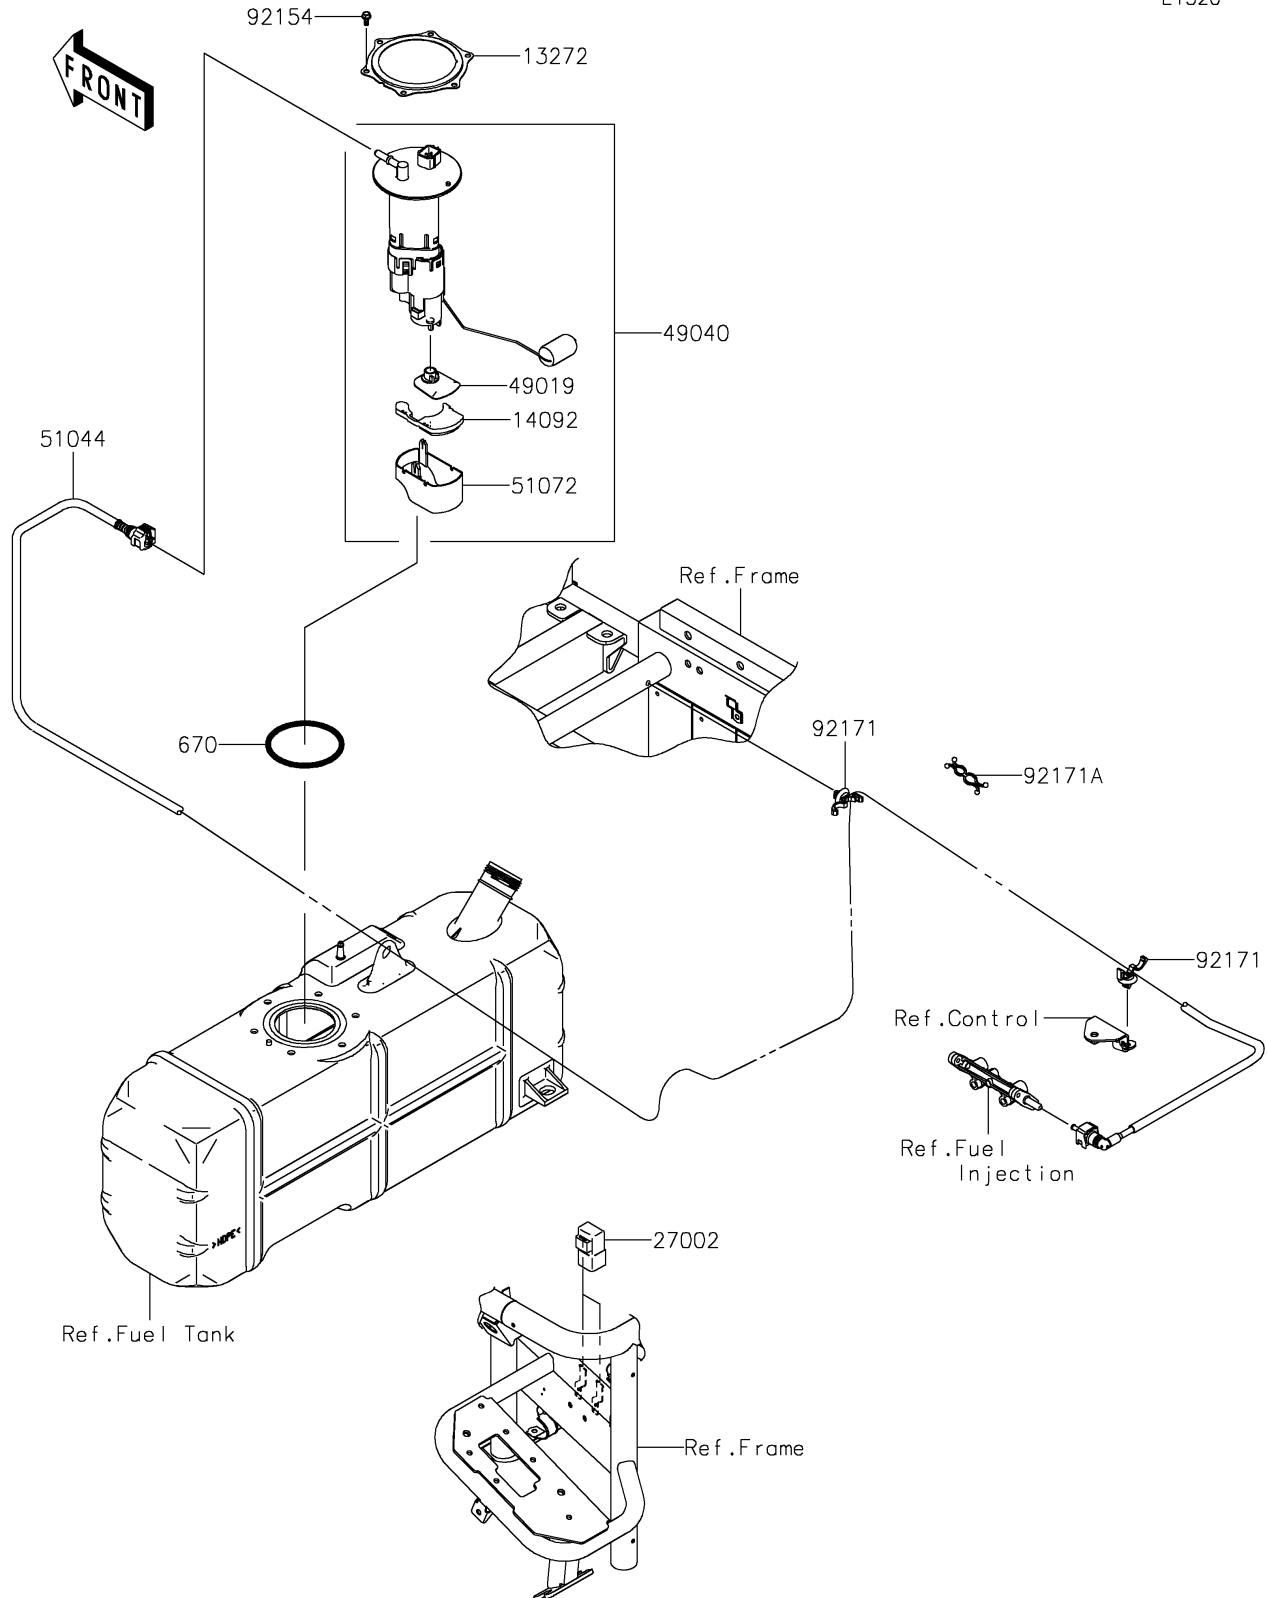

## PARTS DIAGRAM

### Fuel Pump

E1520

## PARTS LIST

### Fuel Pump

ITEM NAME	PART NUMBER	QUANTITY
PLATE (Ref # 13272)	13272-2501	1
PLATE (Ref # 13272A)	13272-4226	1
COVER (Ref # 14092)	14092-1044	1
RELAY-ASSY (Ref # 27002)	27002-1088	2
FILTER-FUEL (Ref # 49019)	49019-0013	1
FILTER-FUEL (Ref # 49019A)	49019-0034	1
PUMP-FUEL (Ref # 49040)	49040-0718	1
PUMP-FUEL (Ref # 49040A)	49040-0830	1
TUBE-ASSY,FUEL (Ref # 51044)	51044-0927	1
TUBE-ASSY,FUEL (Ref # 51044A)	51044-1257	1
CHAMBER-FUEL (Ref # 51072)	51072-0003	1
CHAMBER-FUEL (Ref # 51072A)	51072-0008	1
BOLT,FUEL PUMP (Ref # 92154)	92154-1326	6
CLAMP (Ref # 92171)	92171-0453	2
CLAMP (Ref # 92171A)	92171-0476	1
O RING (Ref # 670)	670E5090	1