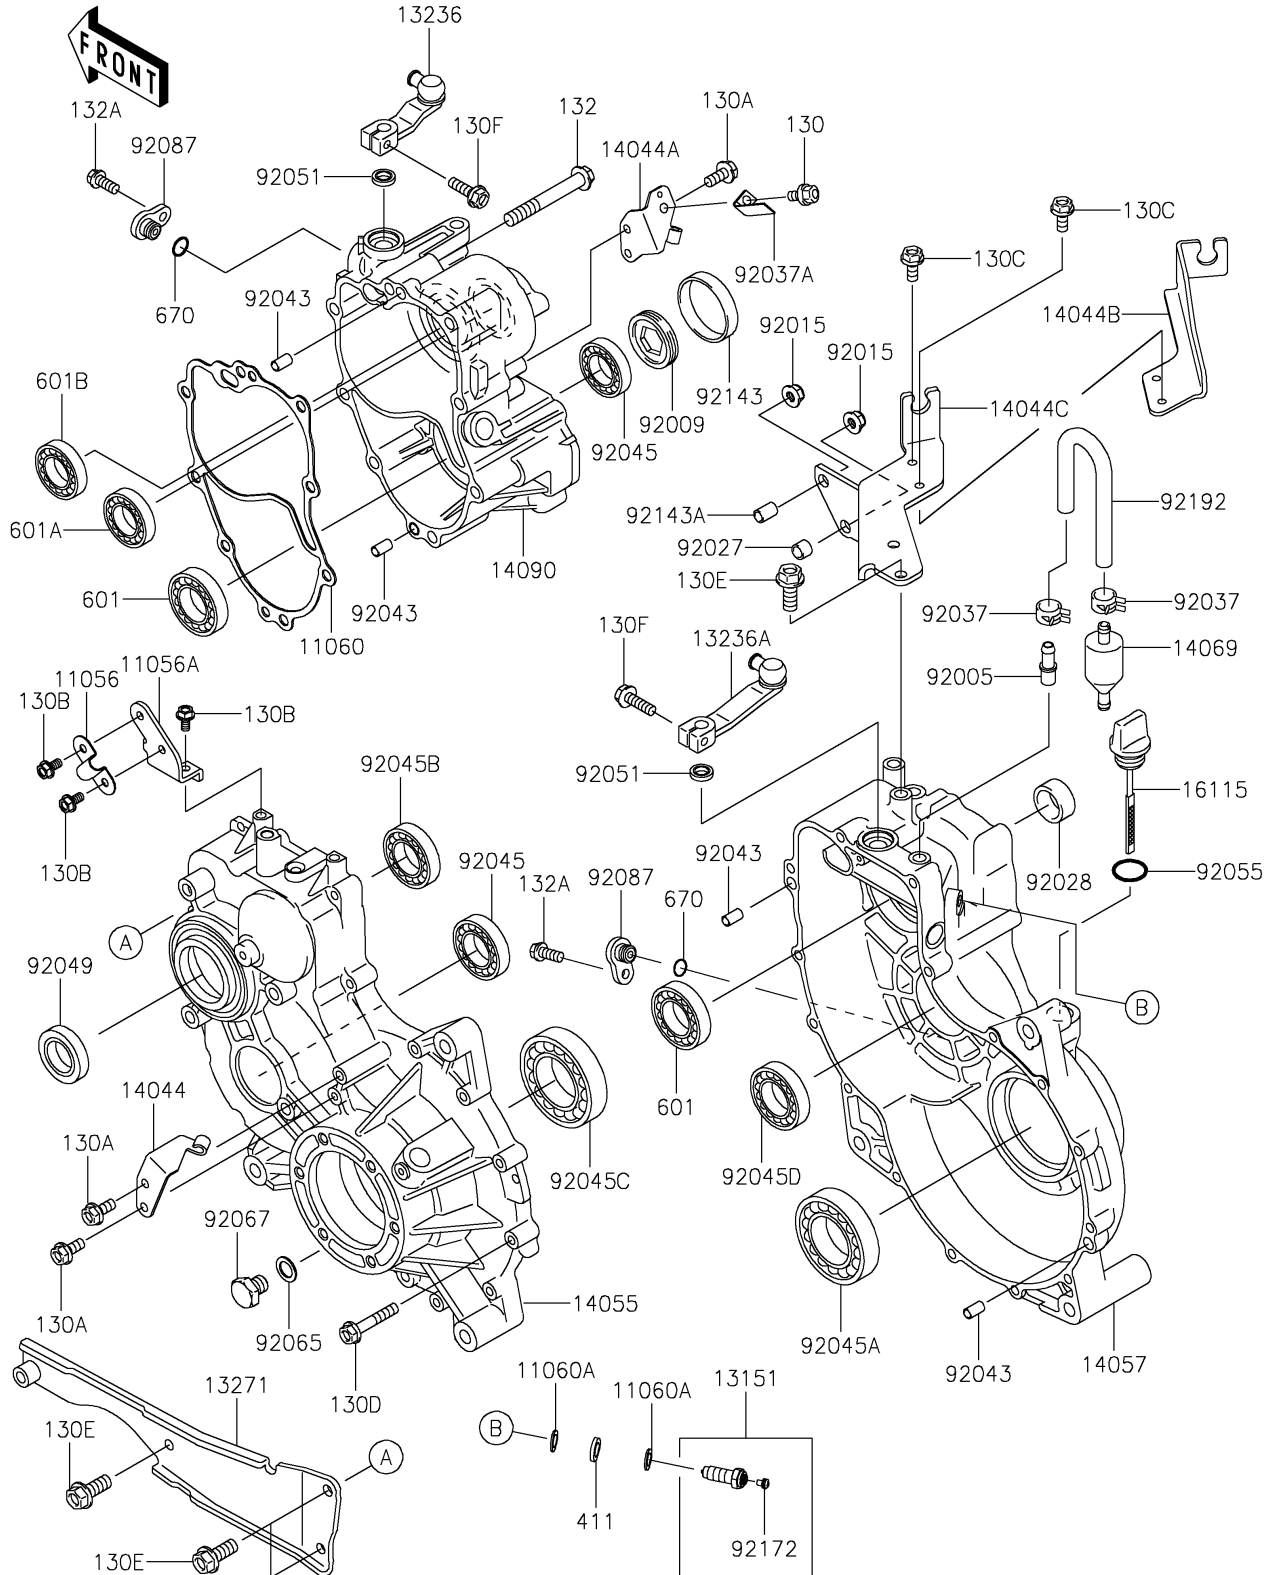

2023 MULE™ 4010 TRANS4x4®

PARTS DIAGRAM

Gear Box

E1450

2023 MULE™ 4010 TRANS4x4®

PARTS LIST

Gear Box

ITEM NAME

PART NUMBER

QUANTITY
