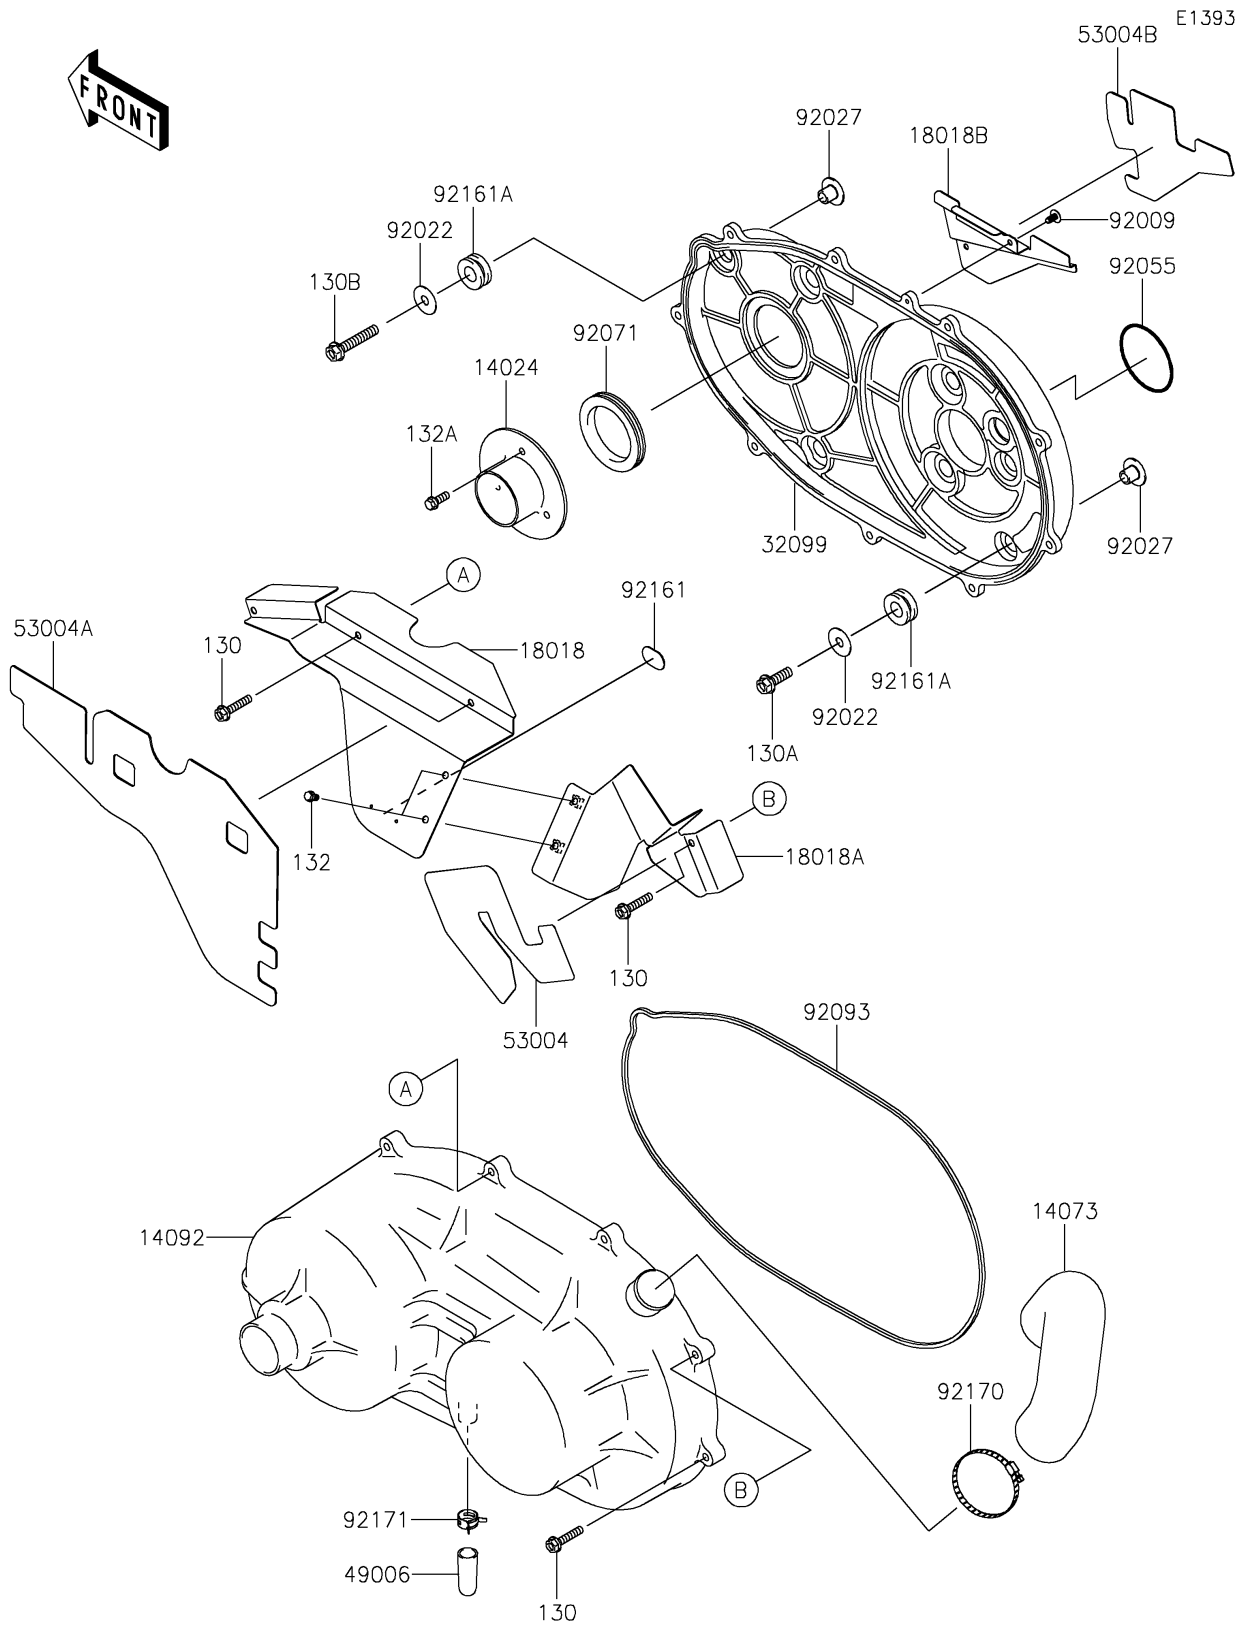

2022 MULE™ 4010 TRANS4x4®

Kawasaki
Let the Good Times Roll®

PARTS DIAGRAM

Converter Cover

2022 MULE™ 4010 TRANS4x4®

PARTS LIST

Converter Cover

ITEM NAME	PART NUMBER	QUANTITY
COVER,FAN (Ref # 14024)	14024-1554	1
DUCT,EXHAUST (Ref # 14073)	14073-0234	1
COVER,BELT CONVERTER (Ref # 14092)	14092-1035	1
PLATE-HEAT GUARD (Ref # 18018)	18018-0019	1
PLATE-HEAT GUARD (Ref # 18018A)	18018-0020	1
PLATE-HEAT GUARD (Ref # 18018B)	18018-0021	1
CASE,BELT CONVERTER (Ref # 32099)	32099-0730	1
BOOT (Ref # 49006)	49006-1351	1
MAT (Ref # 53004)	53004-0645	1
MAT (Ref # 53004A)	53004-0646	1
MAT (Ref # 53004B)	53004-0647	1
SCREW,TAPPING,5X10 (Ref # 92009)	92009-1332	2
WASHER,8.5X26X0.8 (Ref # 92022)	92022-101	7
COLLAR (Ref # 92027)	92027-4015	7
RING-O,CRANKCASE SIDE (Ref # 92055)	92055-1395	1
GROMMET,CONVERTER CASE (Ref # 92071)	92071-1212	1
SEAL,BELT CONVERTER COVER (Ref # 92093)	92093-0582	1
DAMPER (Ref # 92161)	92161-0406	1
DAMPER (Ref # 92161A)	92161-1484	7
CLAMP (Ref # 92170)	92170-1764	1
CLAMP (Ref # 92171)	92171-1277	1
BOLT-FLANGED,6X30 (Ref # 130)	130BA0630	9
BOLT-FLANGED,8X25 (Ref # 130A)	130BA0825	6
BOLT-FLANGED,8X45 (Ref # 130B)	130BA0845	1
BOLT-FLANGED-SMALL,6X10 (Ref # 132)	132BA0610	2
BOLT-FLANGED-SMALL,6X16 (Ref # 132A)	132BA0616	3