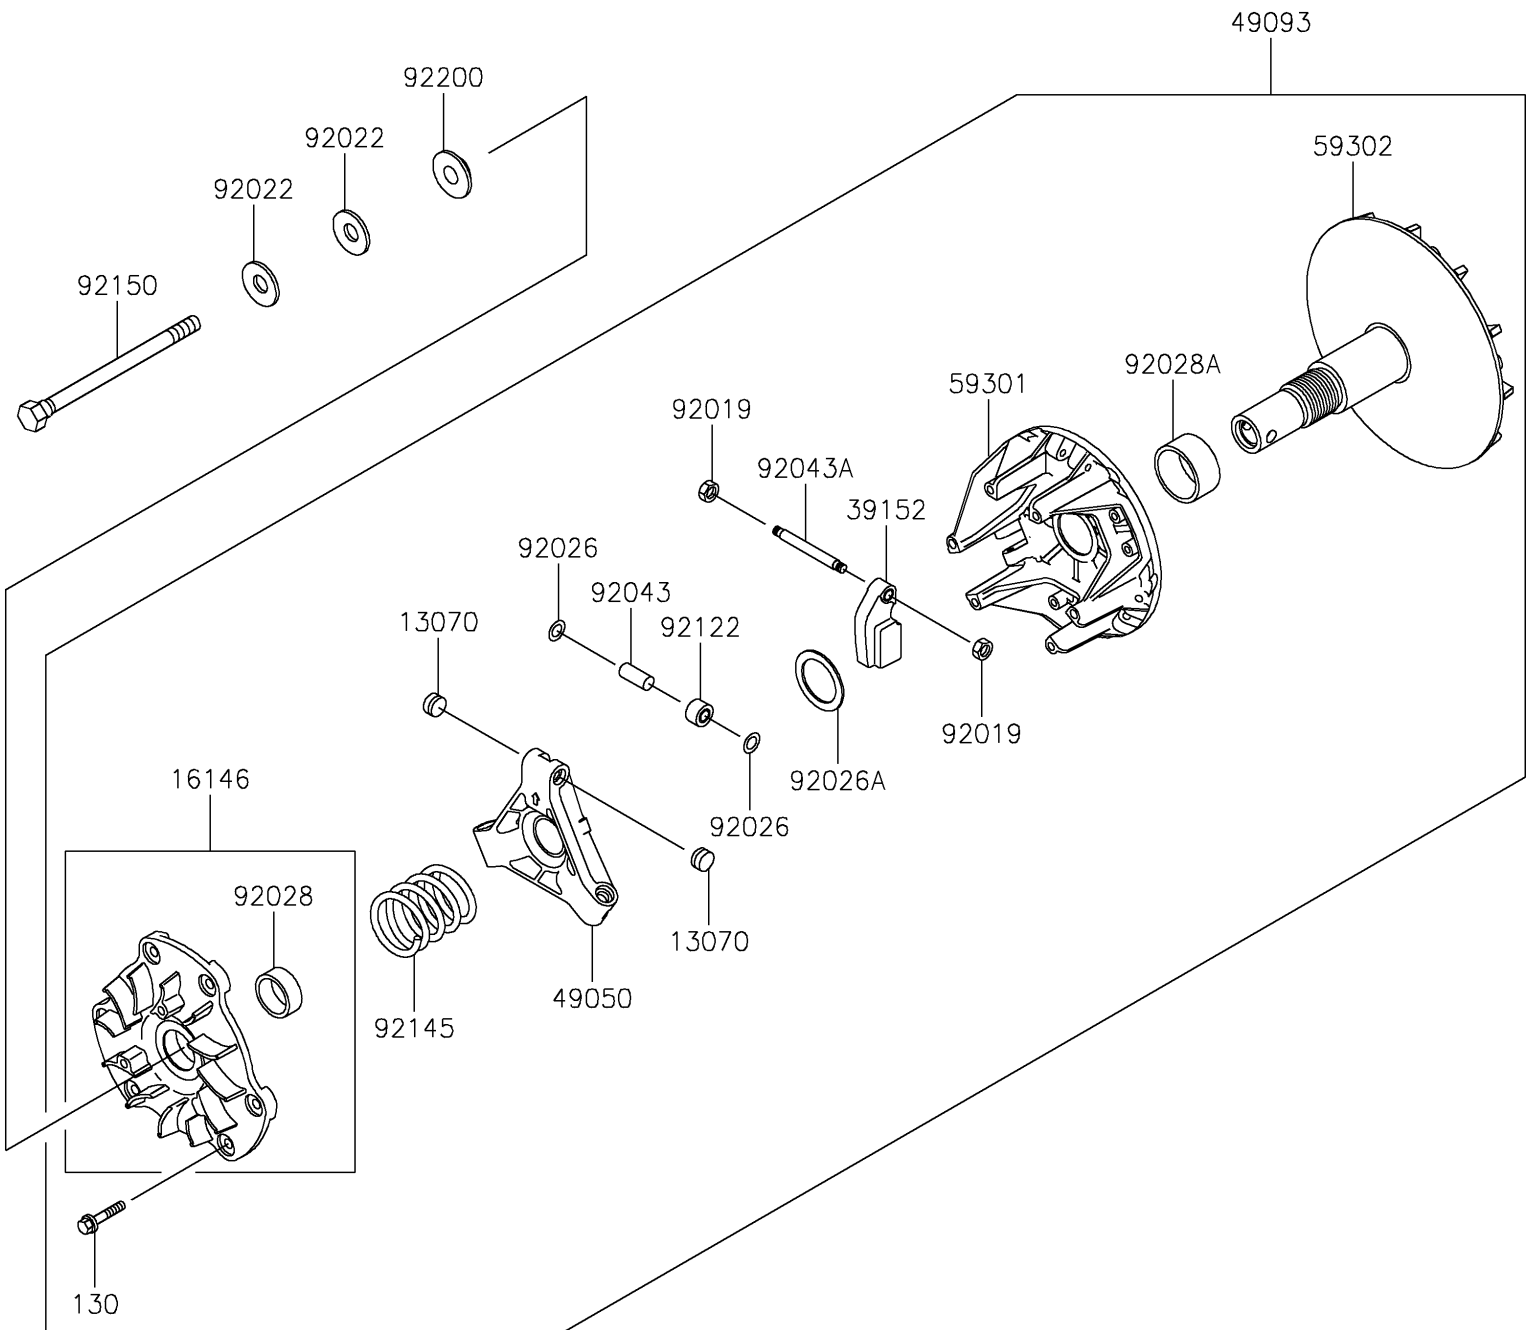

2023 MULE™ 4010 TRANS4x4®

PARTS DIAGRAM

Drive Converter

E1391

2023 MULE™ 4010 TRANS4x4®

PARTS LIST

Drive Converter

ITEM NAME

PART NUMBER

QUANTITY
