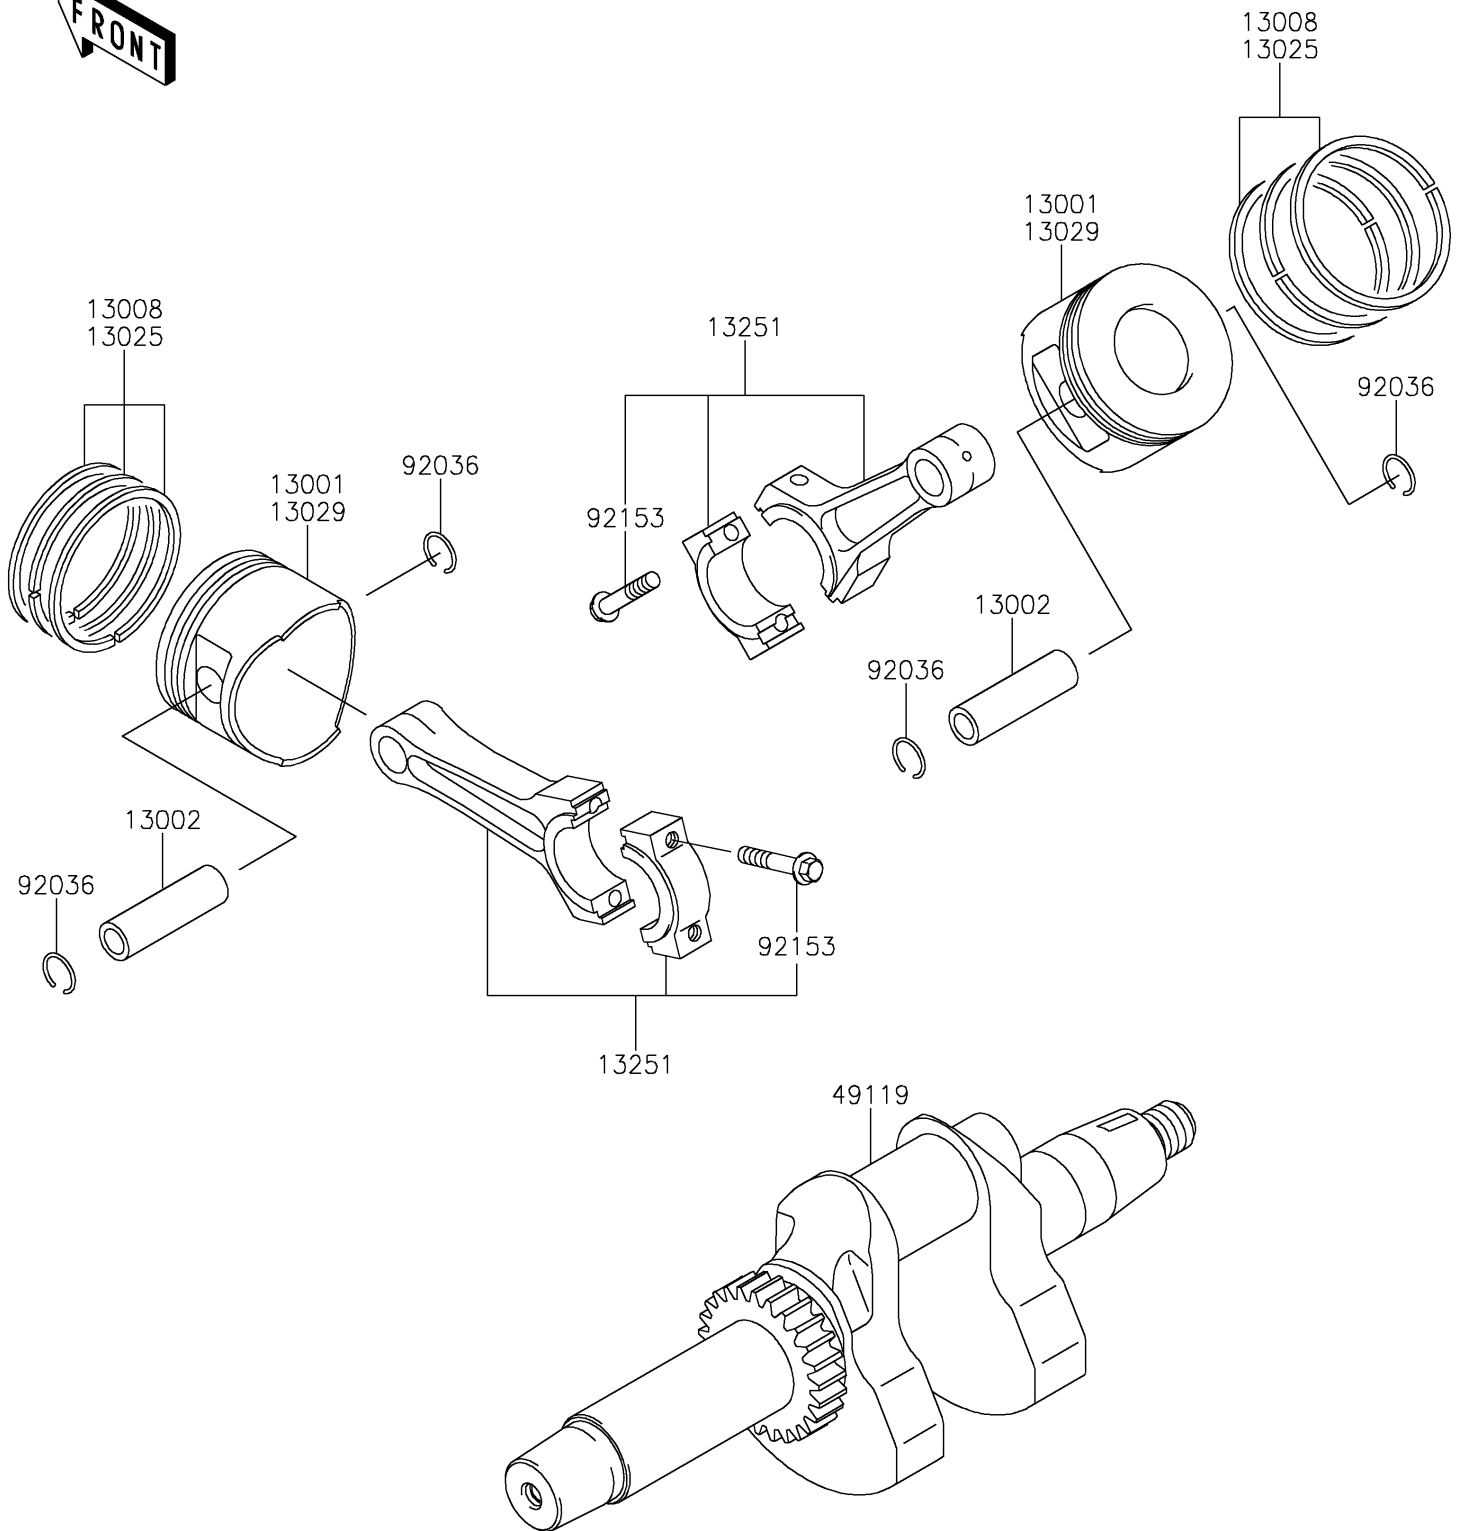

2023 MULE™ 4010 TRANS4x4®

PARTS DIAGRAM Crankshaft/Piston(s)

E1320

2023 MULE™ 4010 TRANS4x4®

PARTS LIST

Crankshaft/Piston(s)

ITEM NAME

PART NUMBER

QUANTITY
