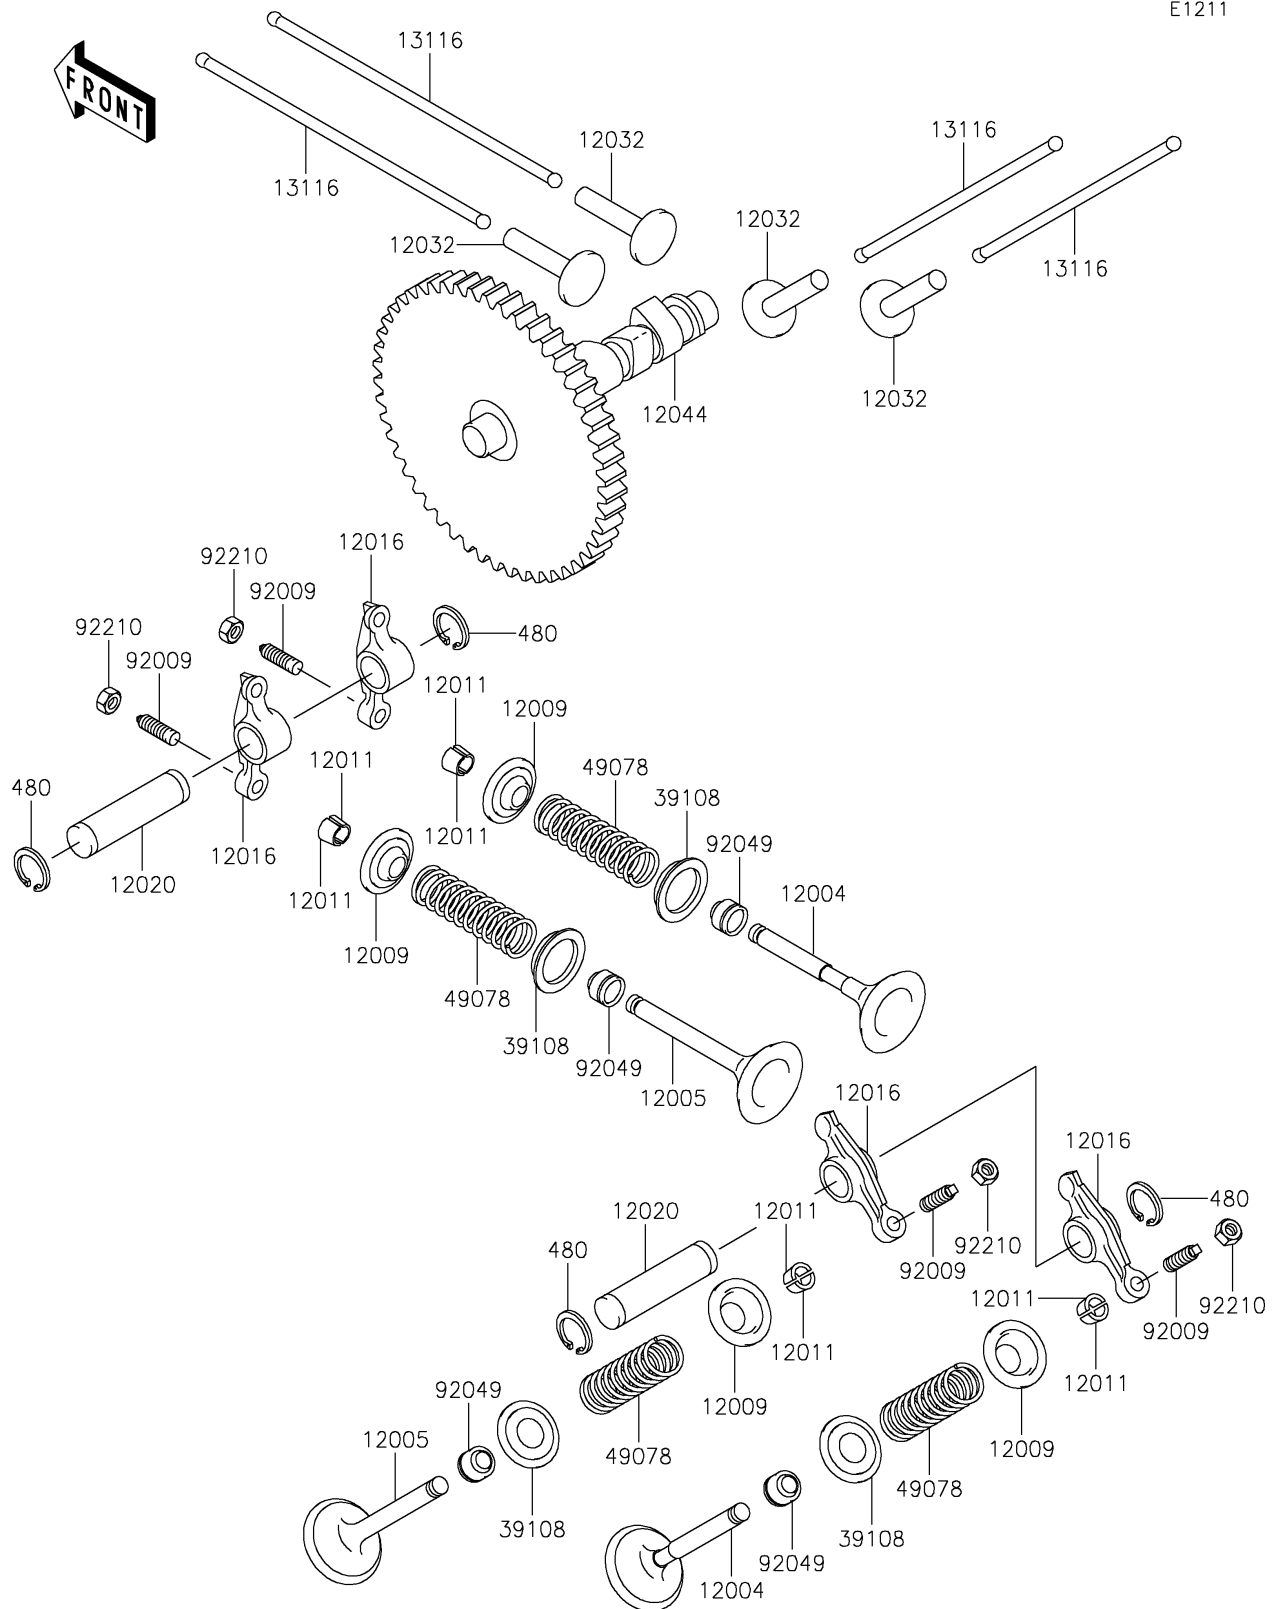

2023 MULE™ 4010 TRANS4x4®

PARTS DIAGRAM

Valve(s)/Camshaft(s)

E1211

2023 MULE™ 4010 TRANS4x4®

PARTS LIST

Valve(s)/Camshaft(s)

ITEM NAME

PART NUMBER

QUANTITY
