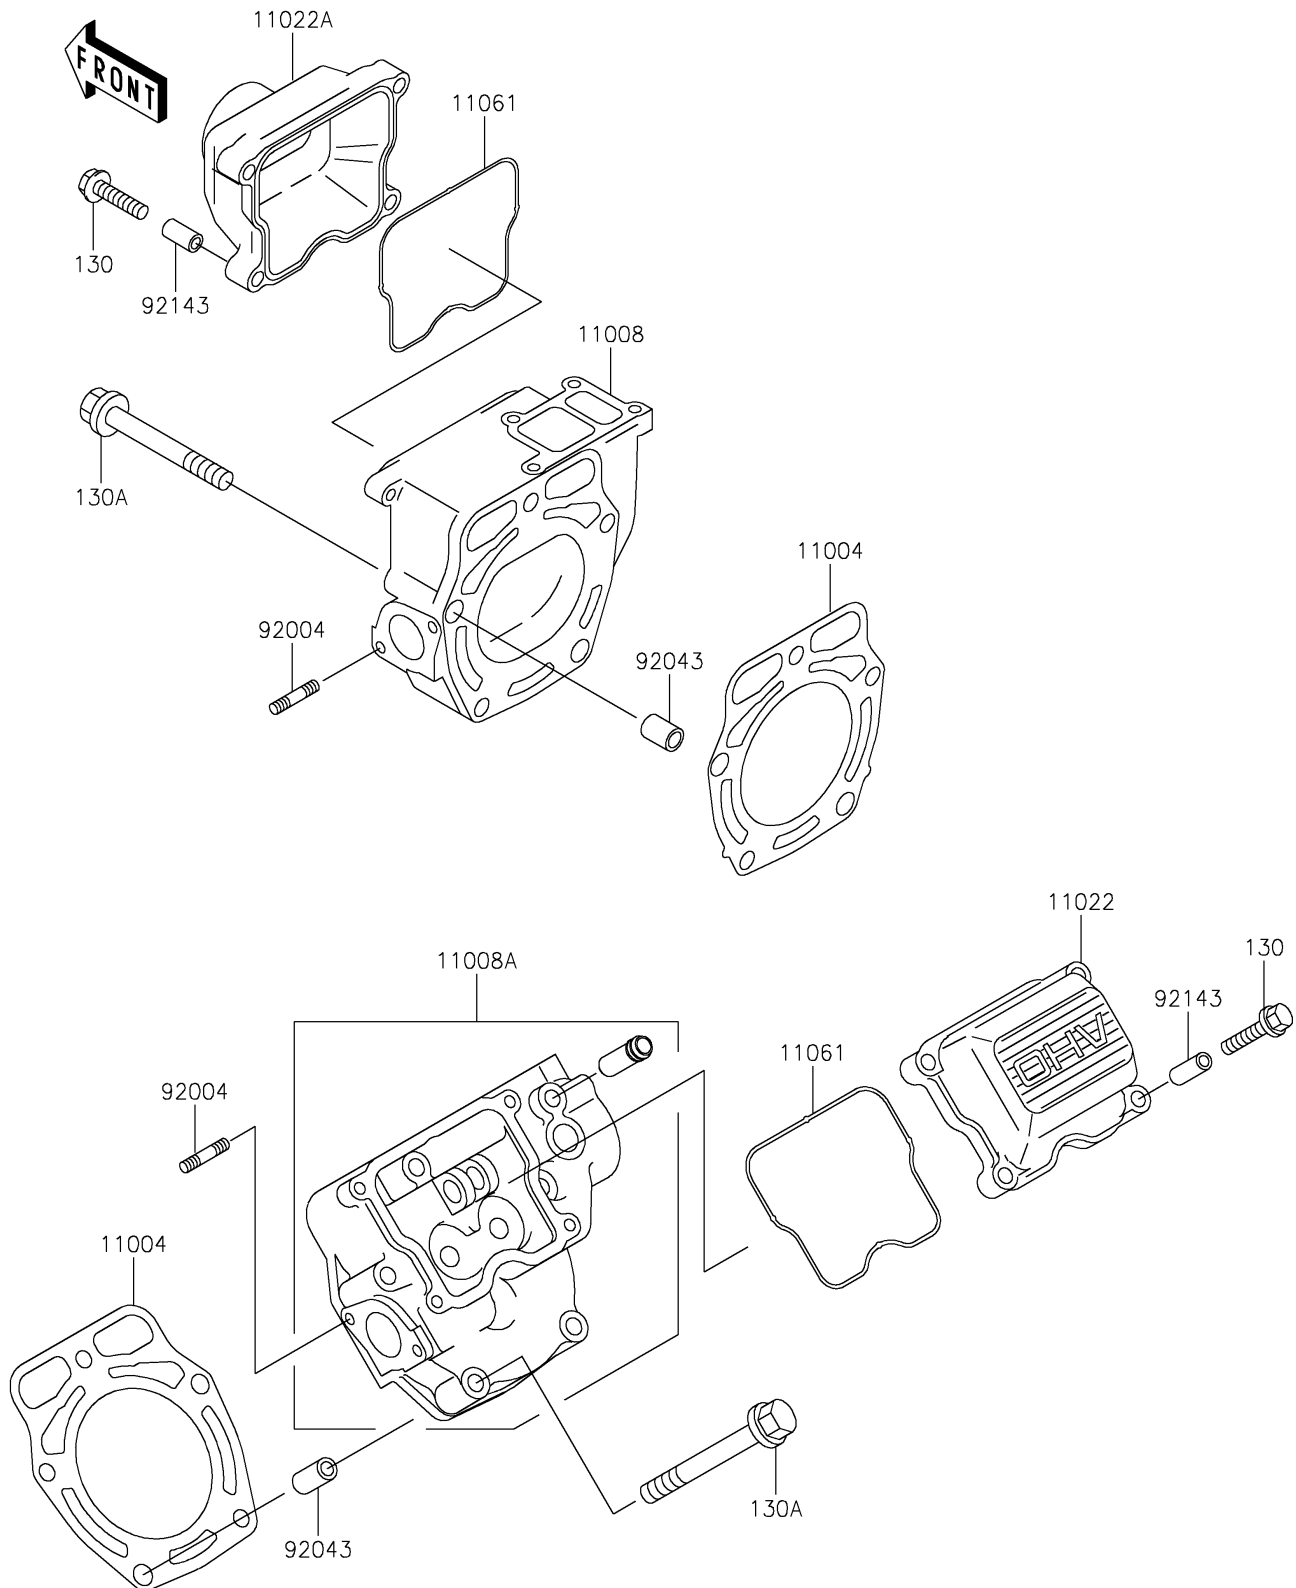

2023 MULE™ 4010 TRANS4x4®

PARTS DIAGRAM

Cylinder Head

E1111

2023 MULE™ 4010 TRANS4x4®

PARTS LIST Cylinder Head

ITEM NAME	PART NUMBER	QUANTITY
-----------	-------------	----------
