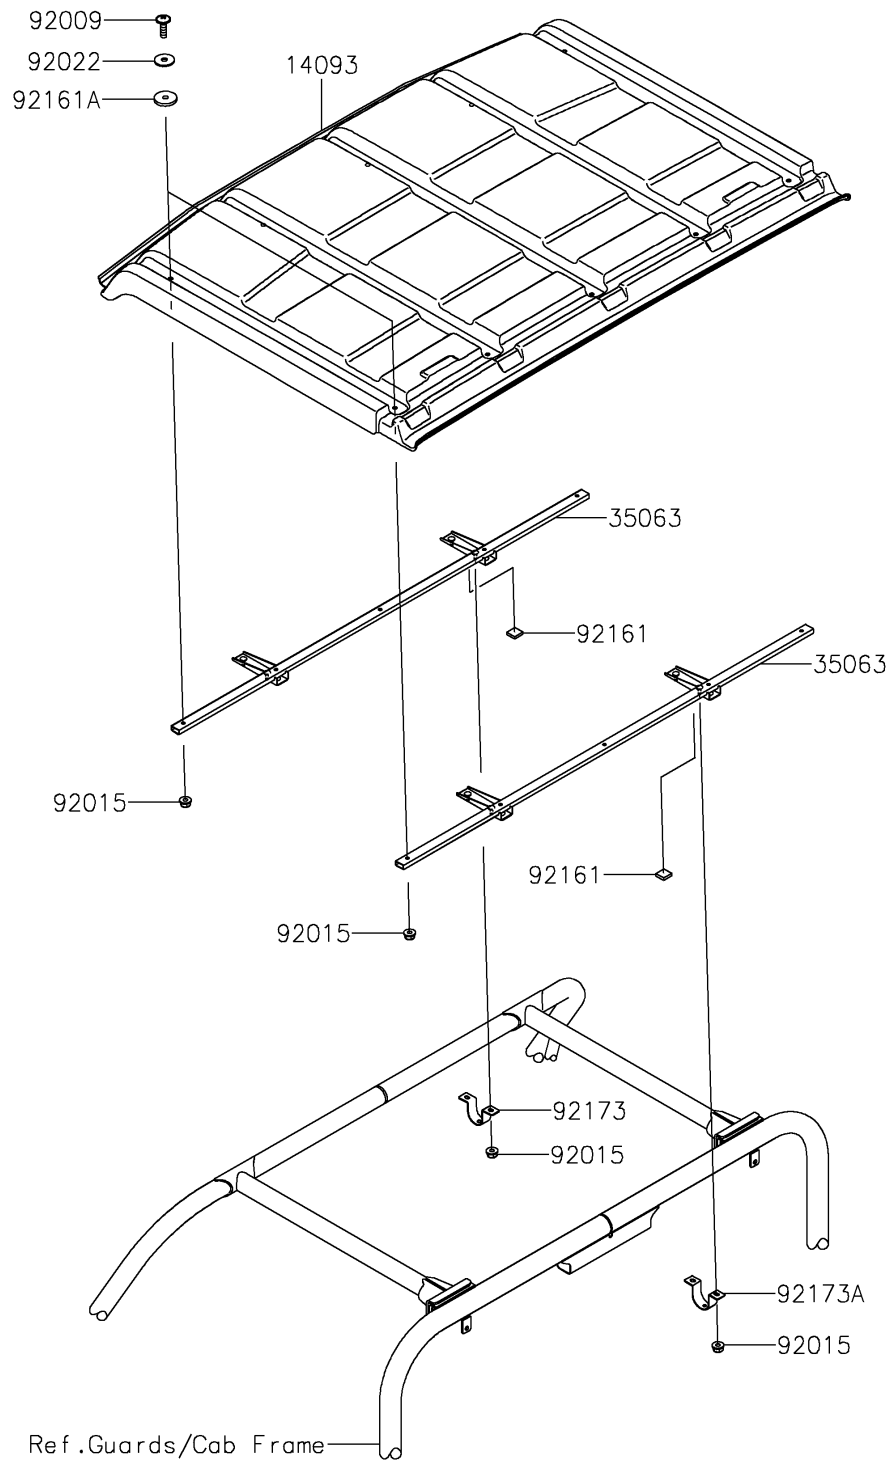

2023 MULE™ 4010 4x4 FE

PARTS DIAGRAM

Sun Top

F2876

2023 MULE™ 4010 4x4 FE

PARTS LIST

Sun Top

ITEM NAME

PART NUMBER

QUANTITY
