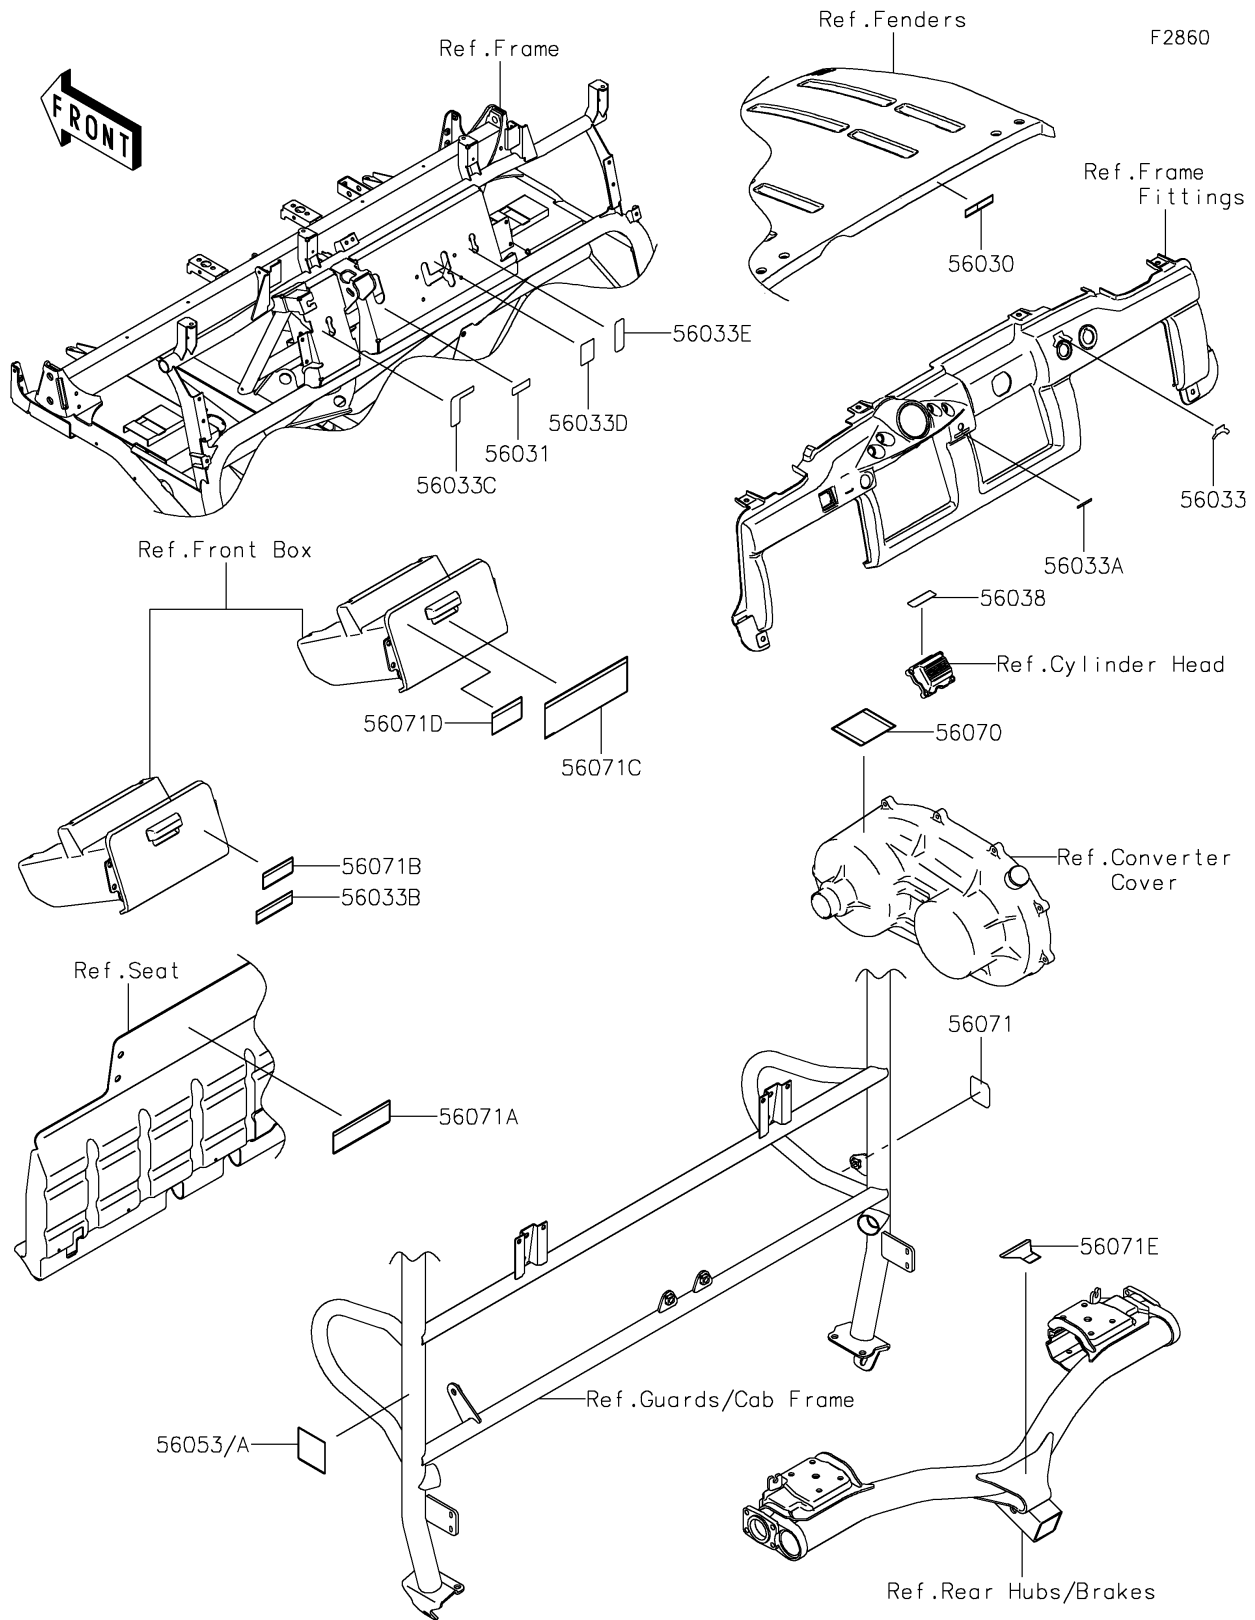

2023 MULE™ 4010 4x4 FE

PARTS DIAGRAM

Labels

2023 MULE™ 4010 4x4 FE

PARTS LIST

Labels

ITEM NAME

PART NUMBER

QUANTITY
