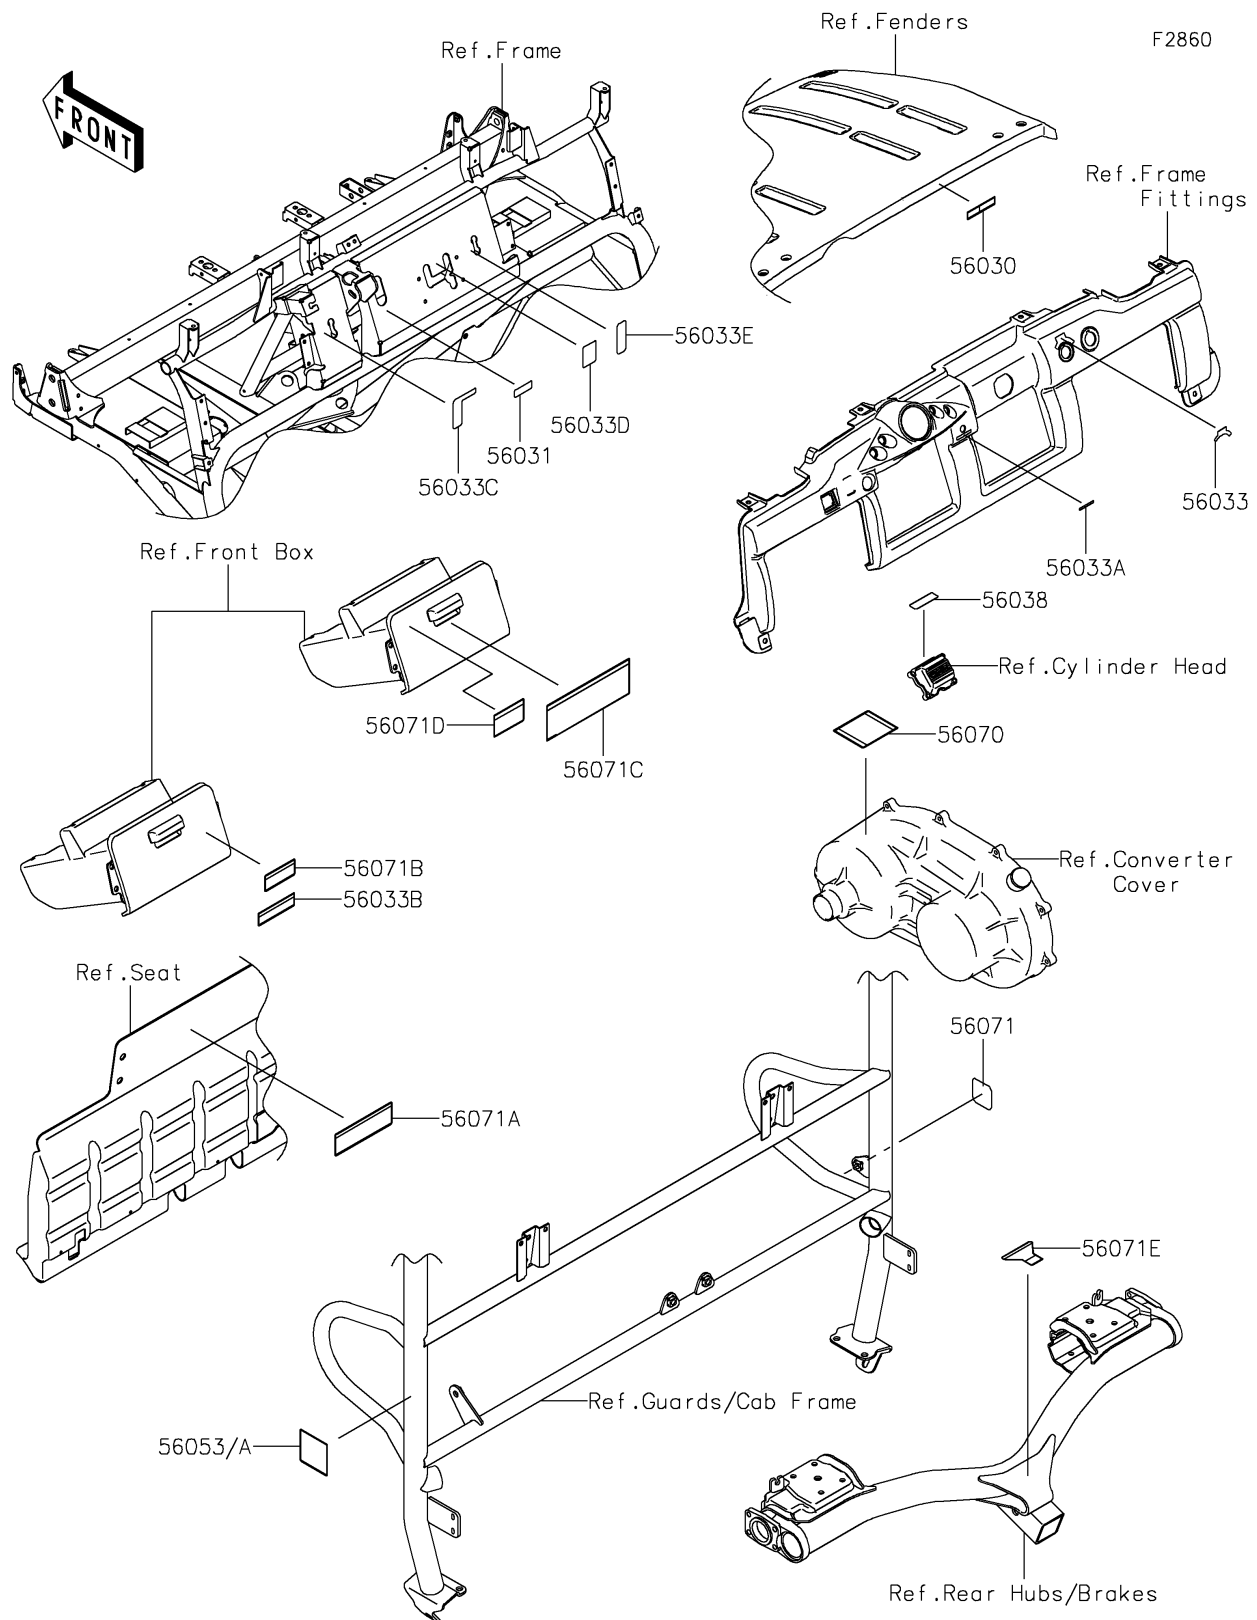

2022 MULE™ 4010 4x4 FE

PARTS DIAGRAM

Labels

2022 MULE™ 4010 4x4 FE

PARTS LIST

Labels

ITEM NAME

PART NUMBER

QUANTITY
