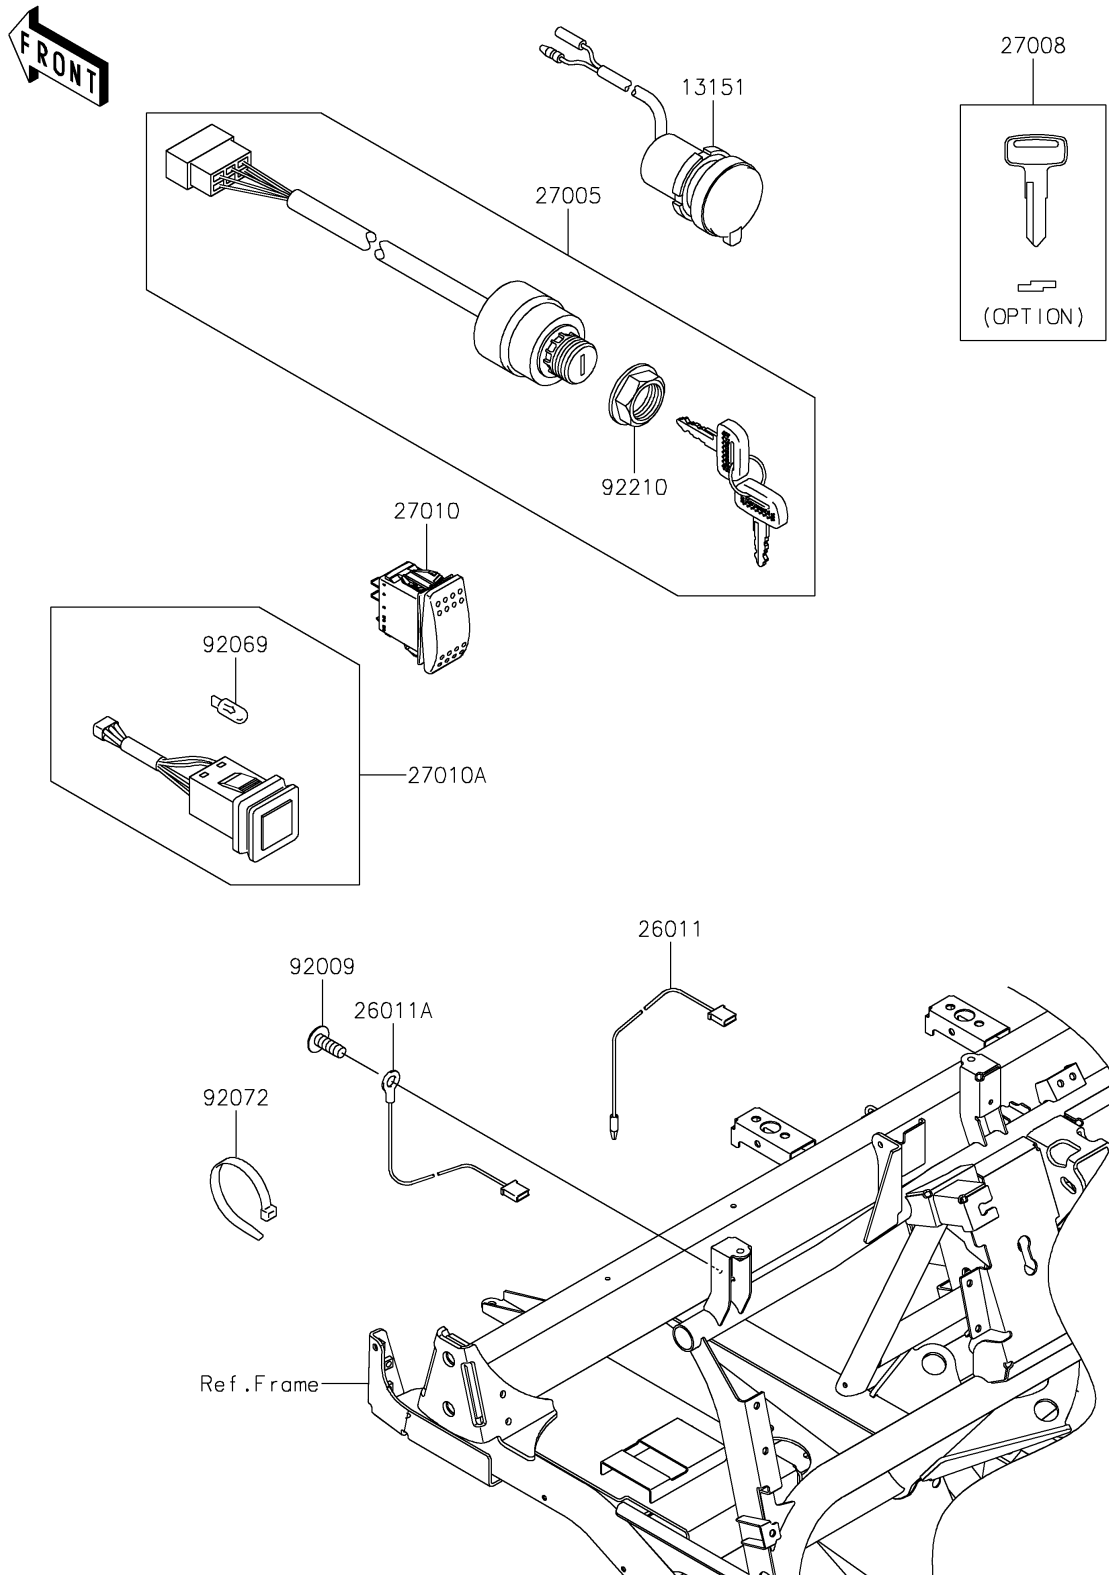

2023 MULE™ 4010 4x4 FE

PARTS DIAGRAM

Ignition Switch

F2770

2023 MULE™ 4010 4x4 FE

PARTS LIST

Ignition Switch

ITEM NAME

PART NUMBER

QUANTITY
