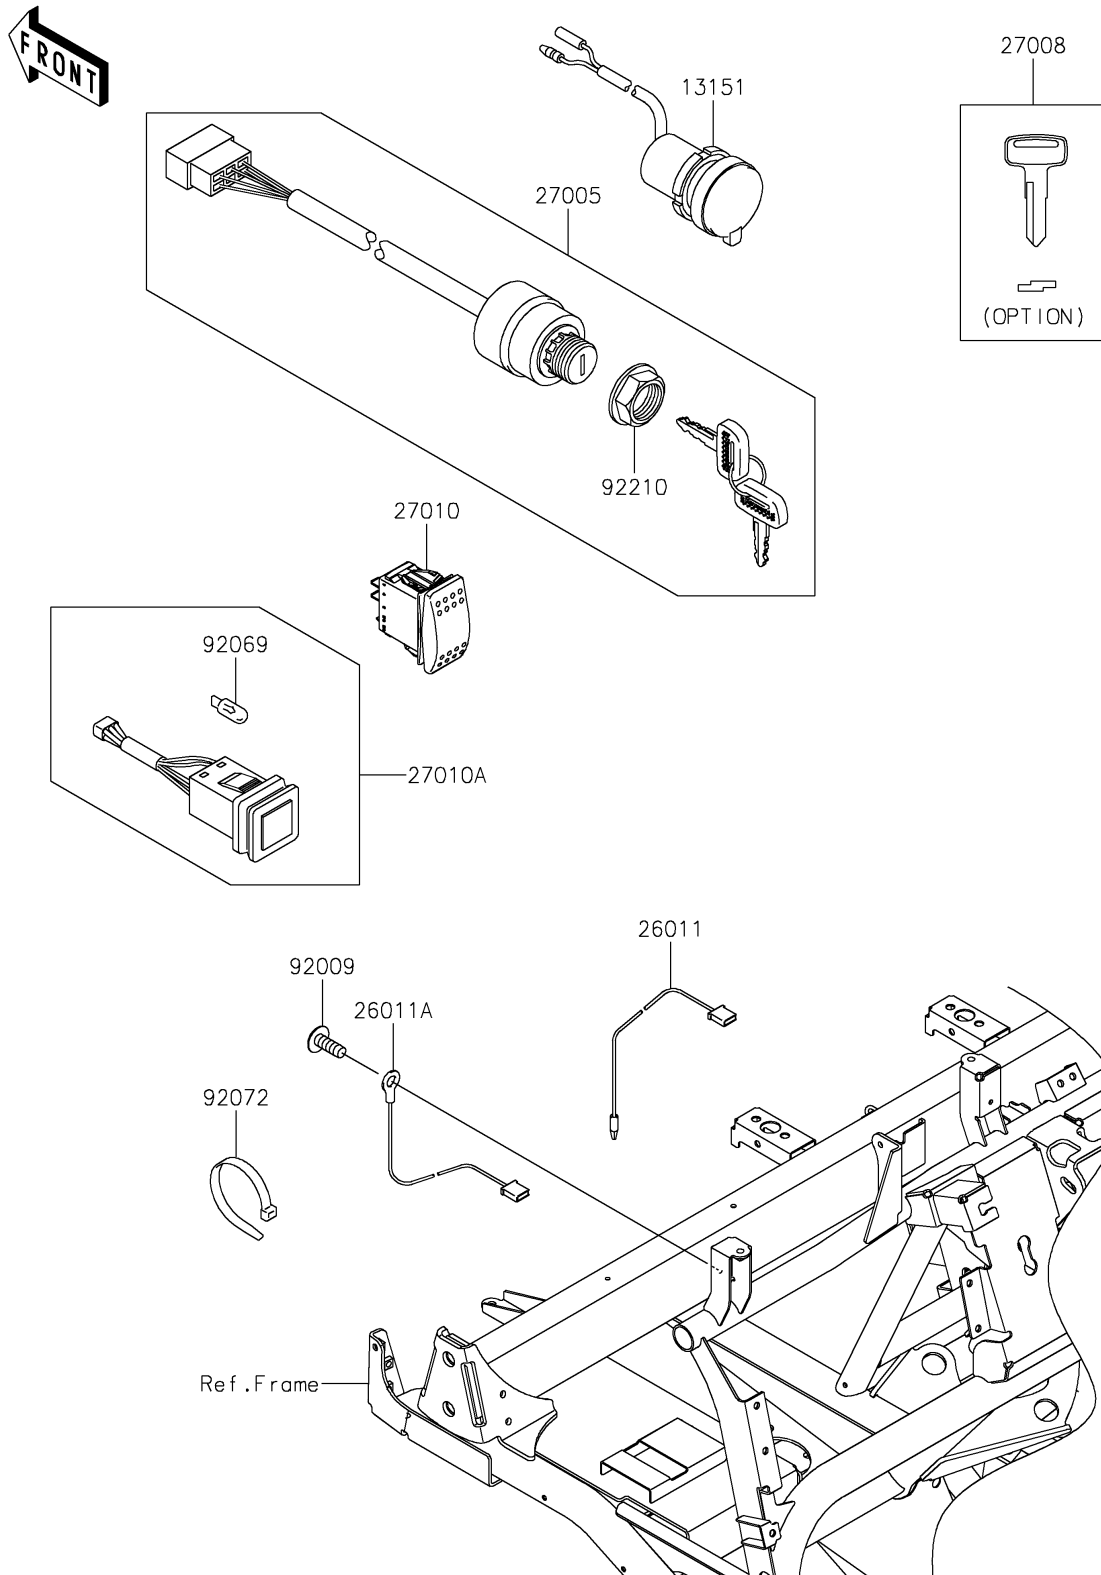

2023 MULE™ 4010 4x4 FE

PARTS DIAGRAM

Ignition Switch

F2770

2023 MULE™ 4010 4x4 FE

PARTS LIST

Ignition Switch

ITEM NAME

PART NUMBER

QUANTITY
