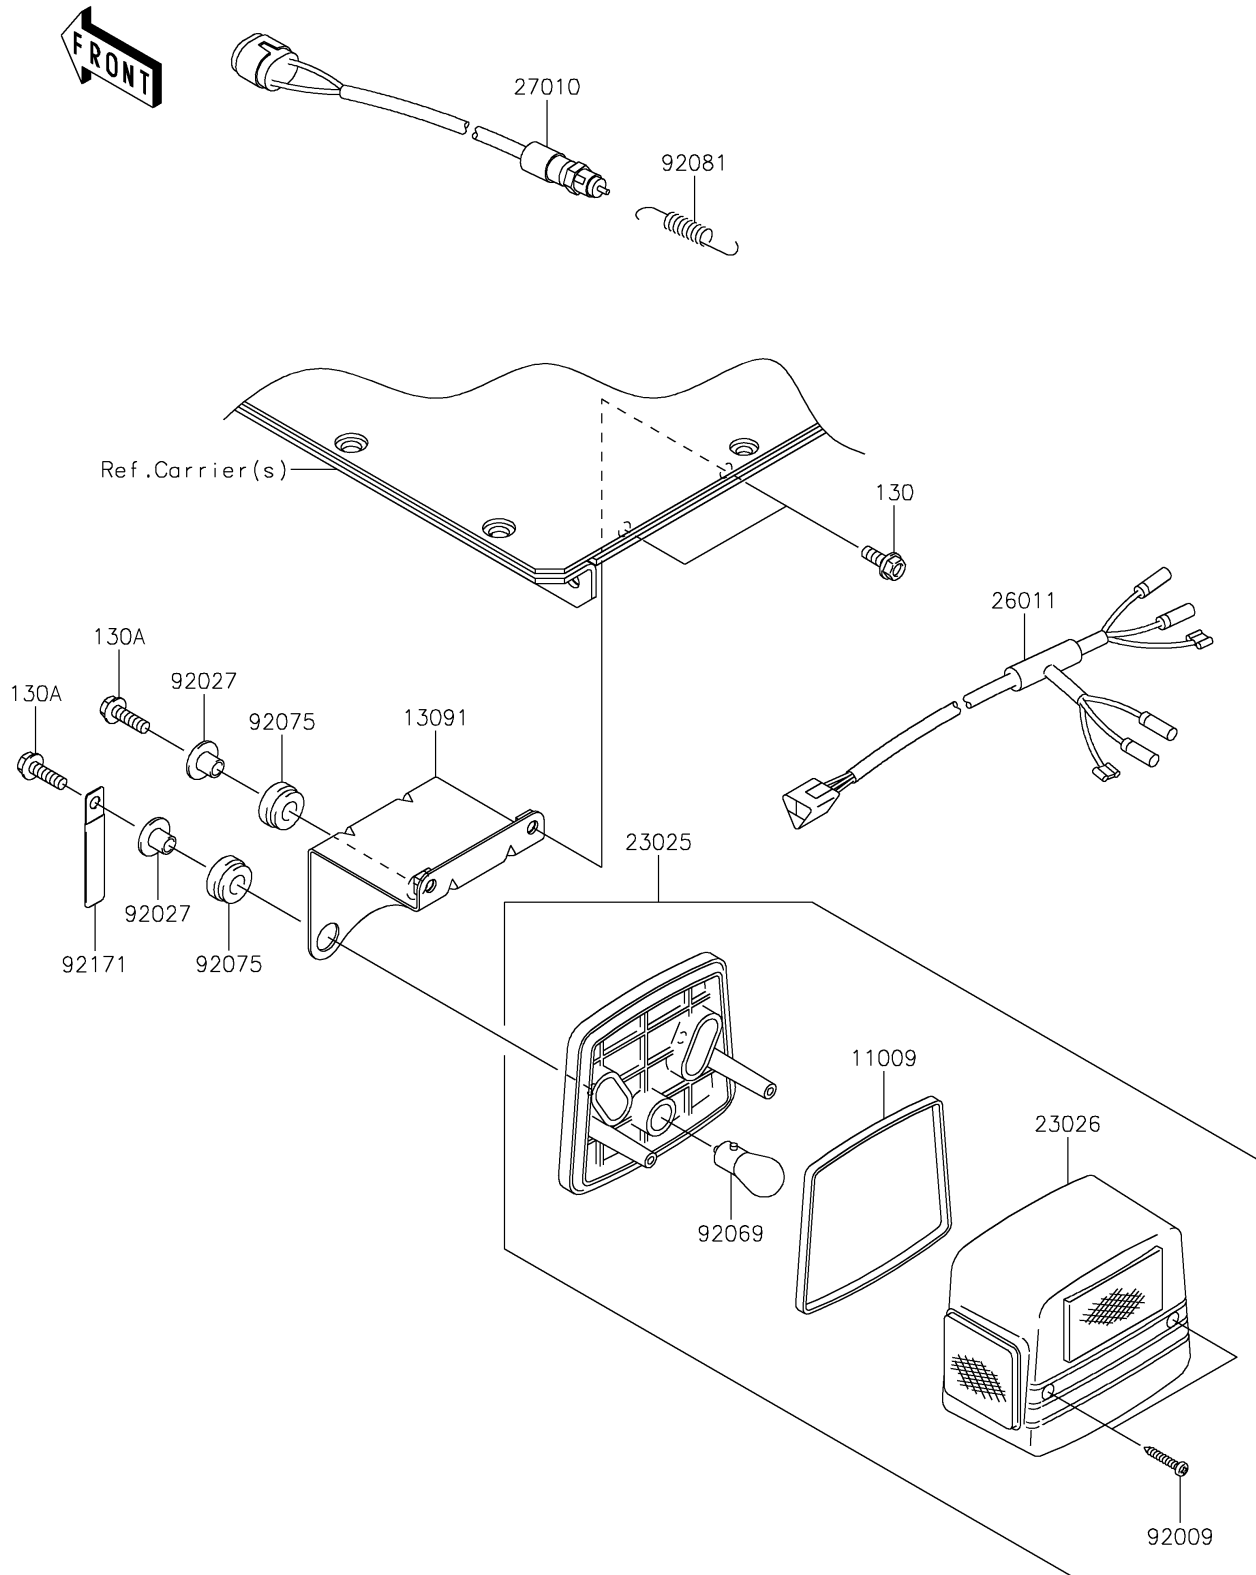

2023 MULE™ 4010 4x4 FE

PARTS DIAGRAM

Taillight(s)

F2720

2023 MULE™ 4010 4x4 FE

PARTS LIST

Taillight(s)

ITEM NAME

PART NUMBER

QUANTITY
