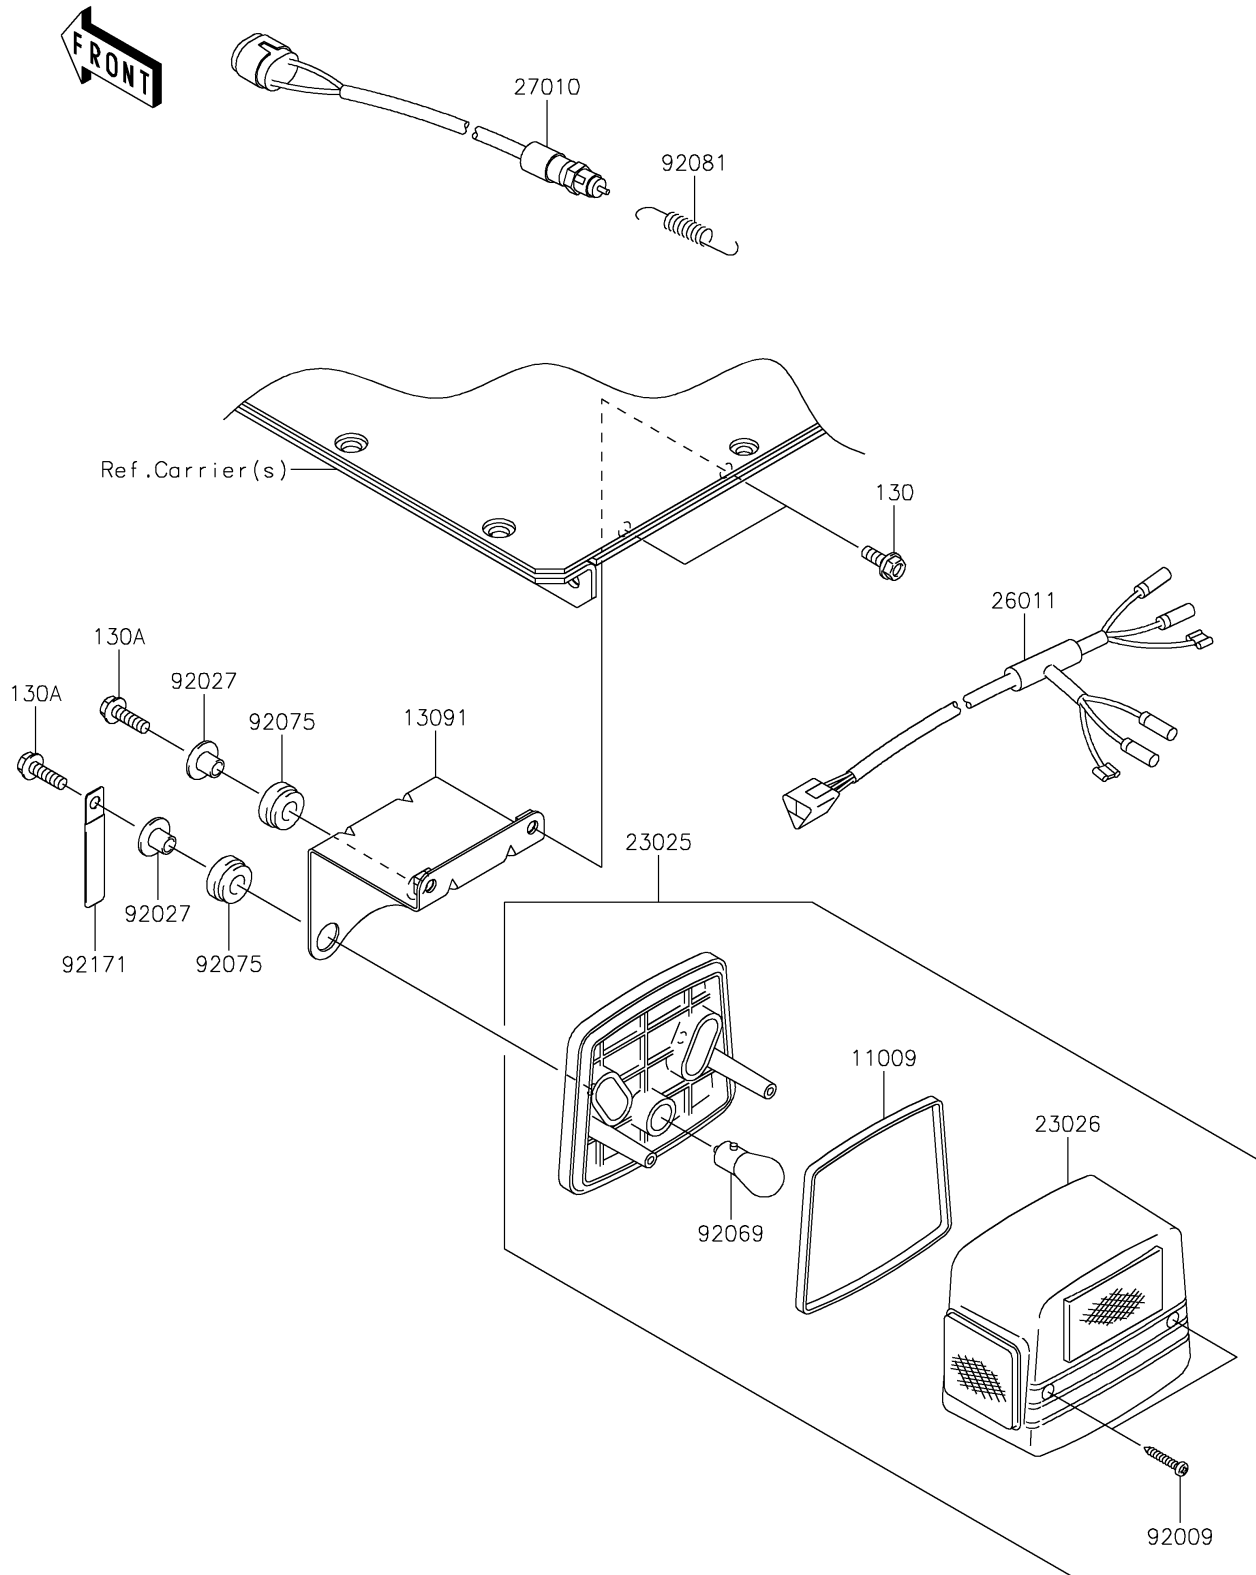

2022 MULE™ 4010 4x4 FE

PARTS DIAGRAM

Taillight(s)

F2720

2022 MULE™ 4010 4x4 FE

PARTS LIST

Taillight(s)

ITEM NAME

PART NUMBER

QUANTITY
