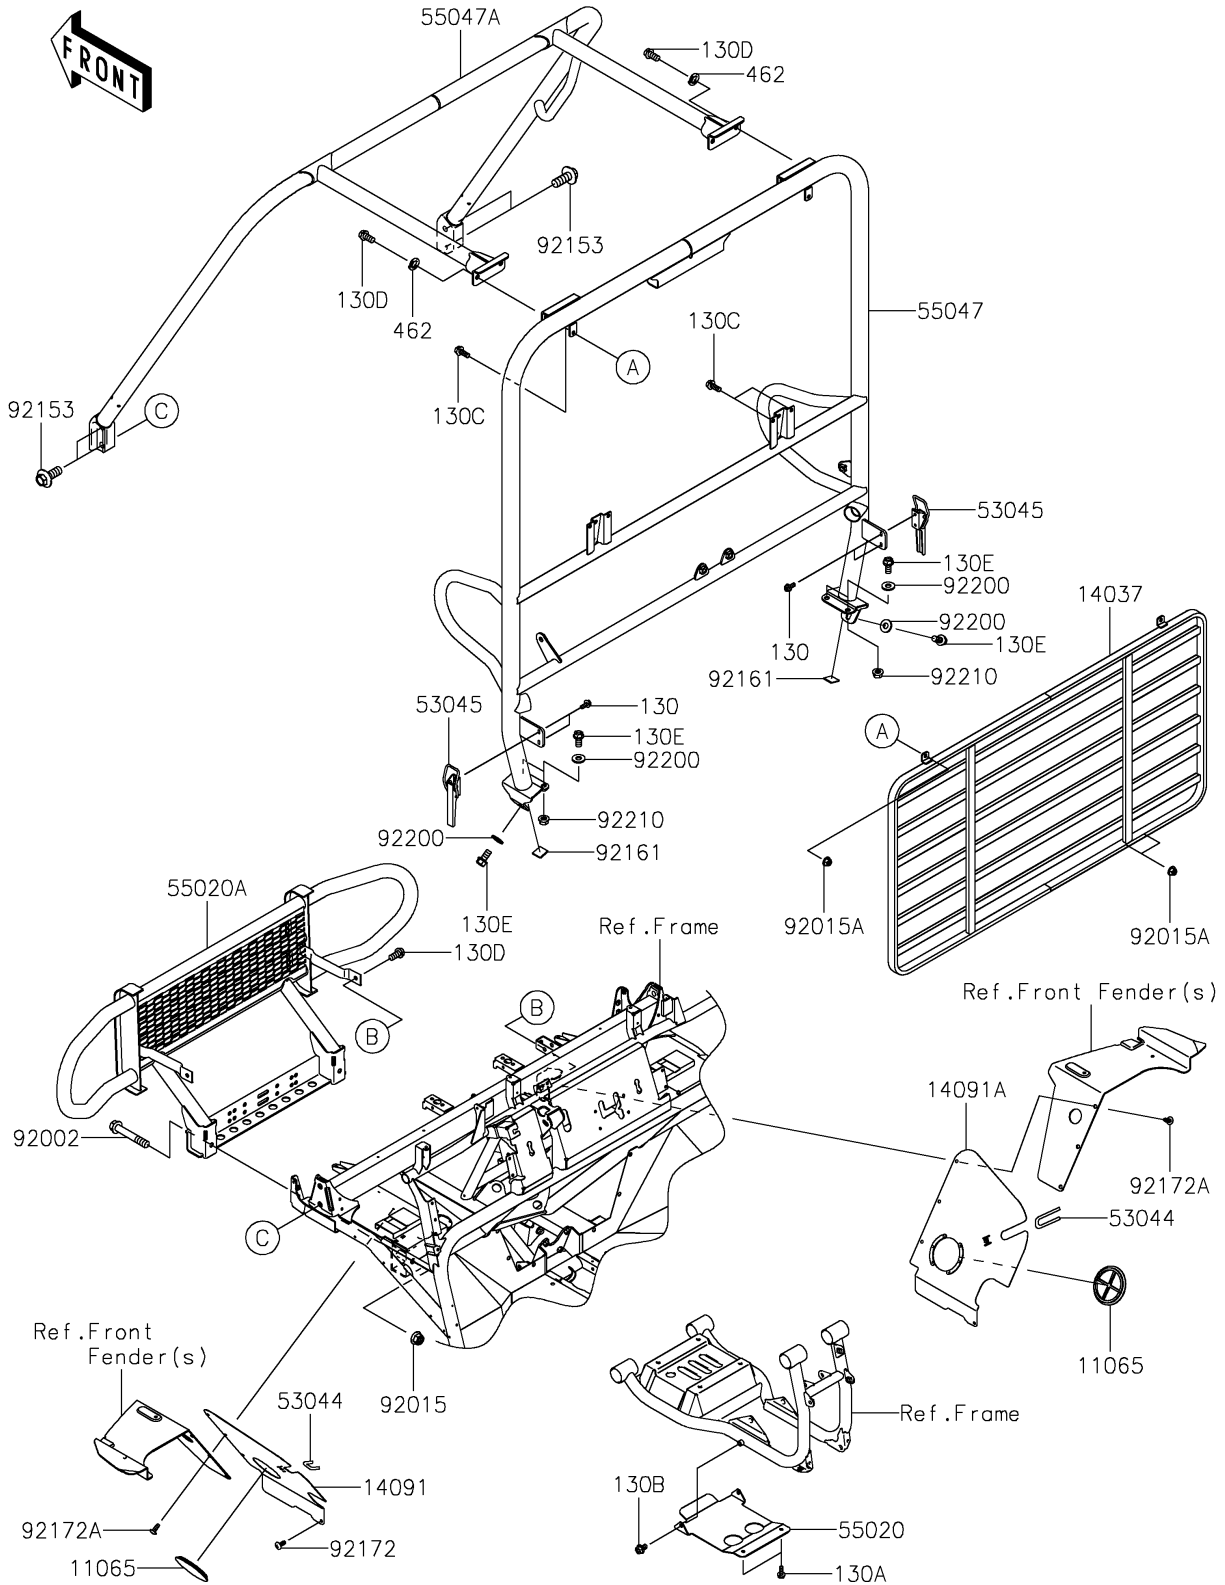

2023 MULE™ 4010 4x4 FE

PARTS DIAGRAM

Guards/Cab Frame

F2681

2023 MULE™ 4010 4x4 FE

PARTS LIST

Guards/Cab Frame

ITEM NAME

PART NUMBER

QUANTITY
