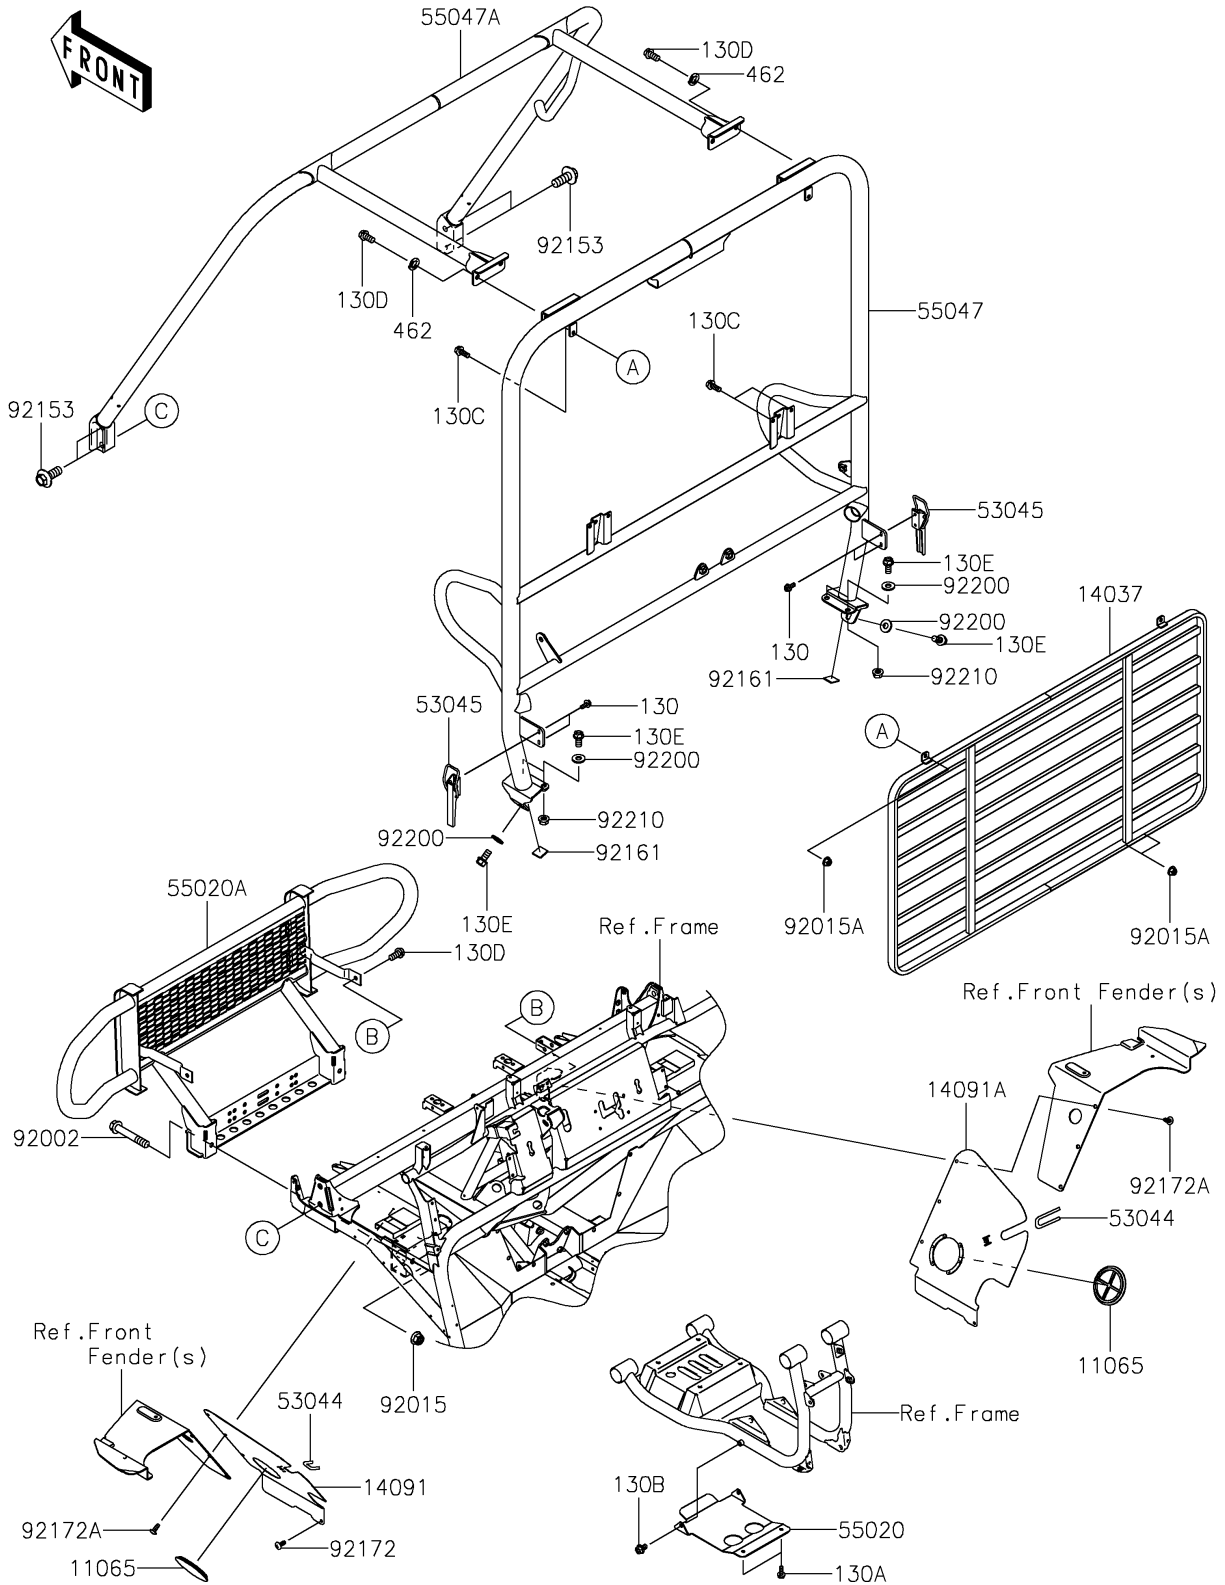

2022 MULE™ 4010 4x4 FE

PARTS DIAGRAM

Guards/Cab Frame

F2681

2022 MULE™ 4010 4x4 FE

PARTS LIST

Guards/Cab Frame

ITEM NAME

PART NUMBER

QUANTITY
