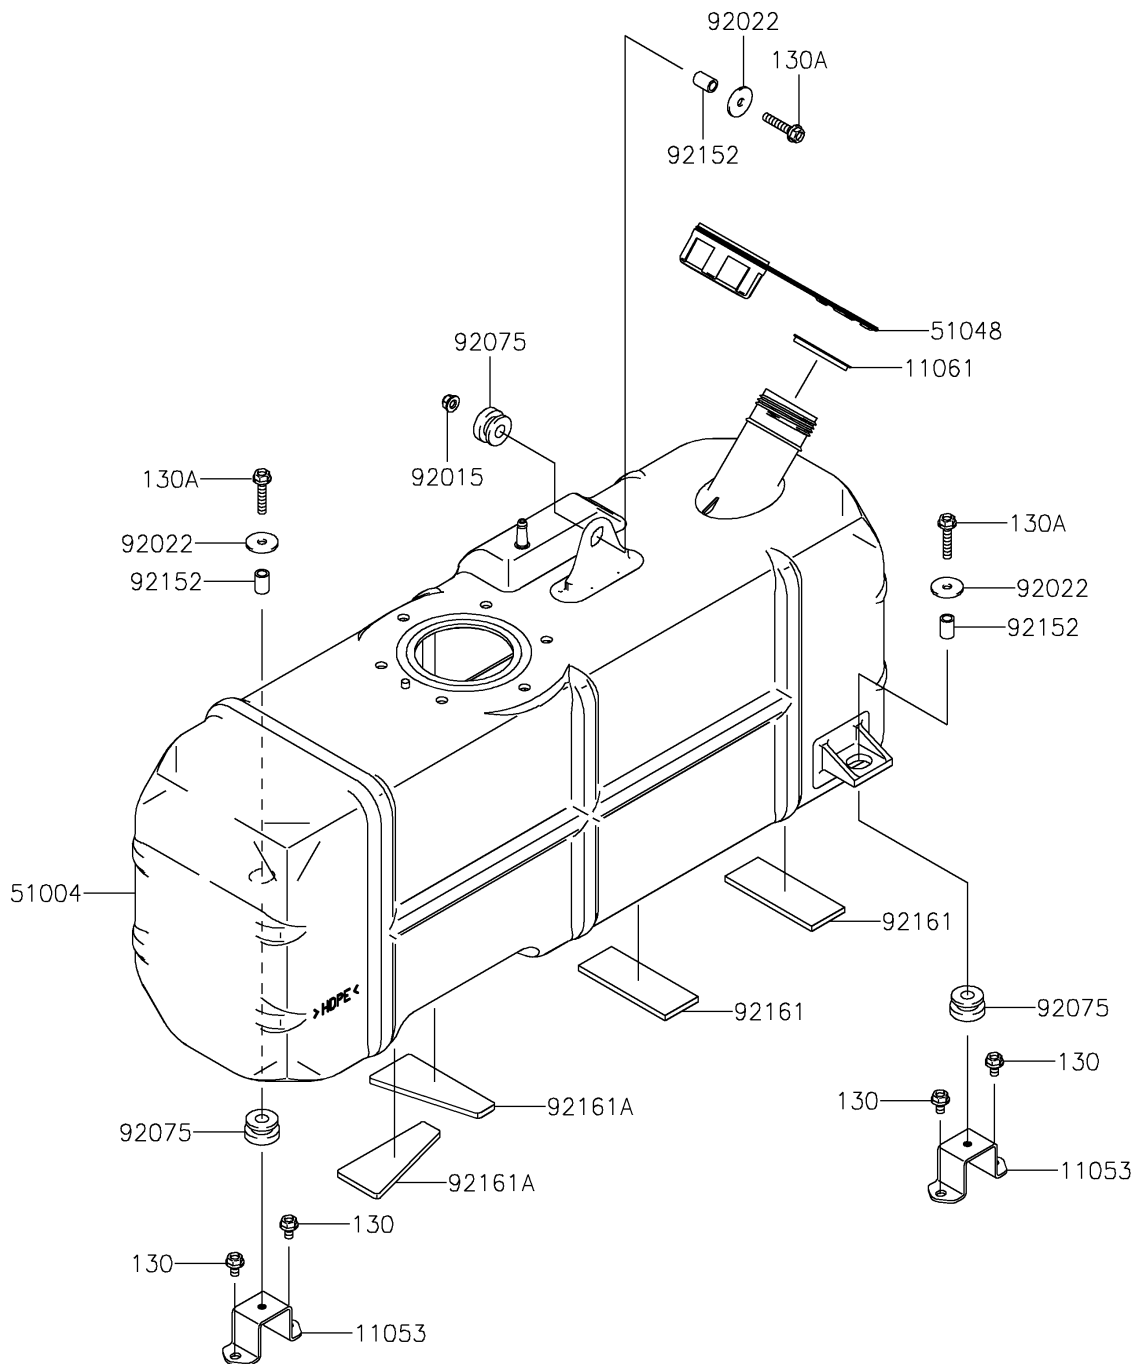

2022 MULE™ 4010 4x4 FE

PARTS DIAGRAM

Fuel Tank

F2410

2022 MULE™ 4010 4x4 FE

PARTS LIST

Fuel Tank

ITEM NAME

PART NUMBER

QUANTITY
