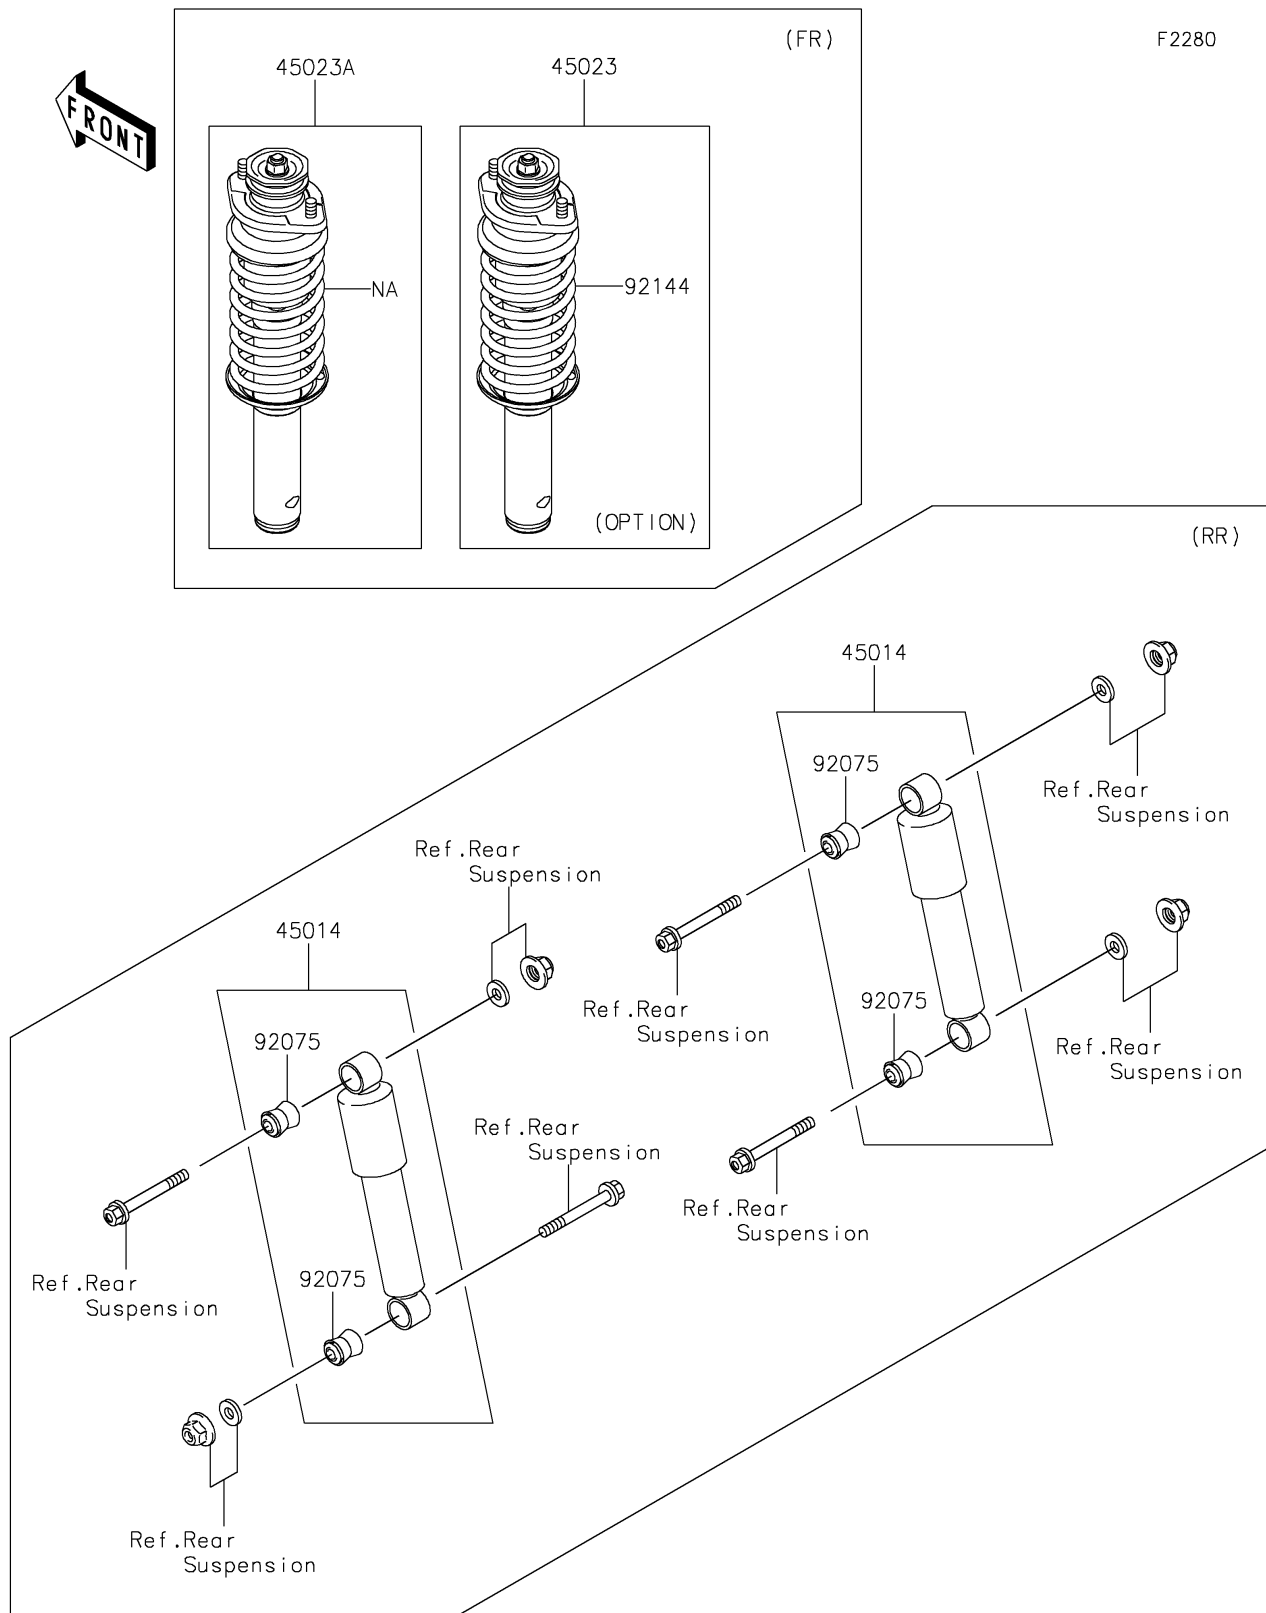

2022 MULE™ 4010 4x4 FE

PARTS DIAGRAM

Shock Absorber(s)

2022 MULE™ 4010 4x4 FE

PARTS LIST

Shock Absorber(s)

ITEM NAME

PART NUMBER

QUANTITY
