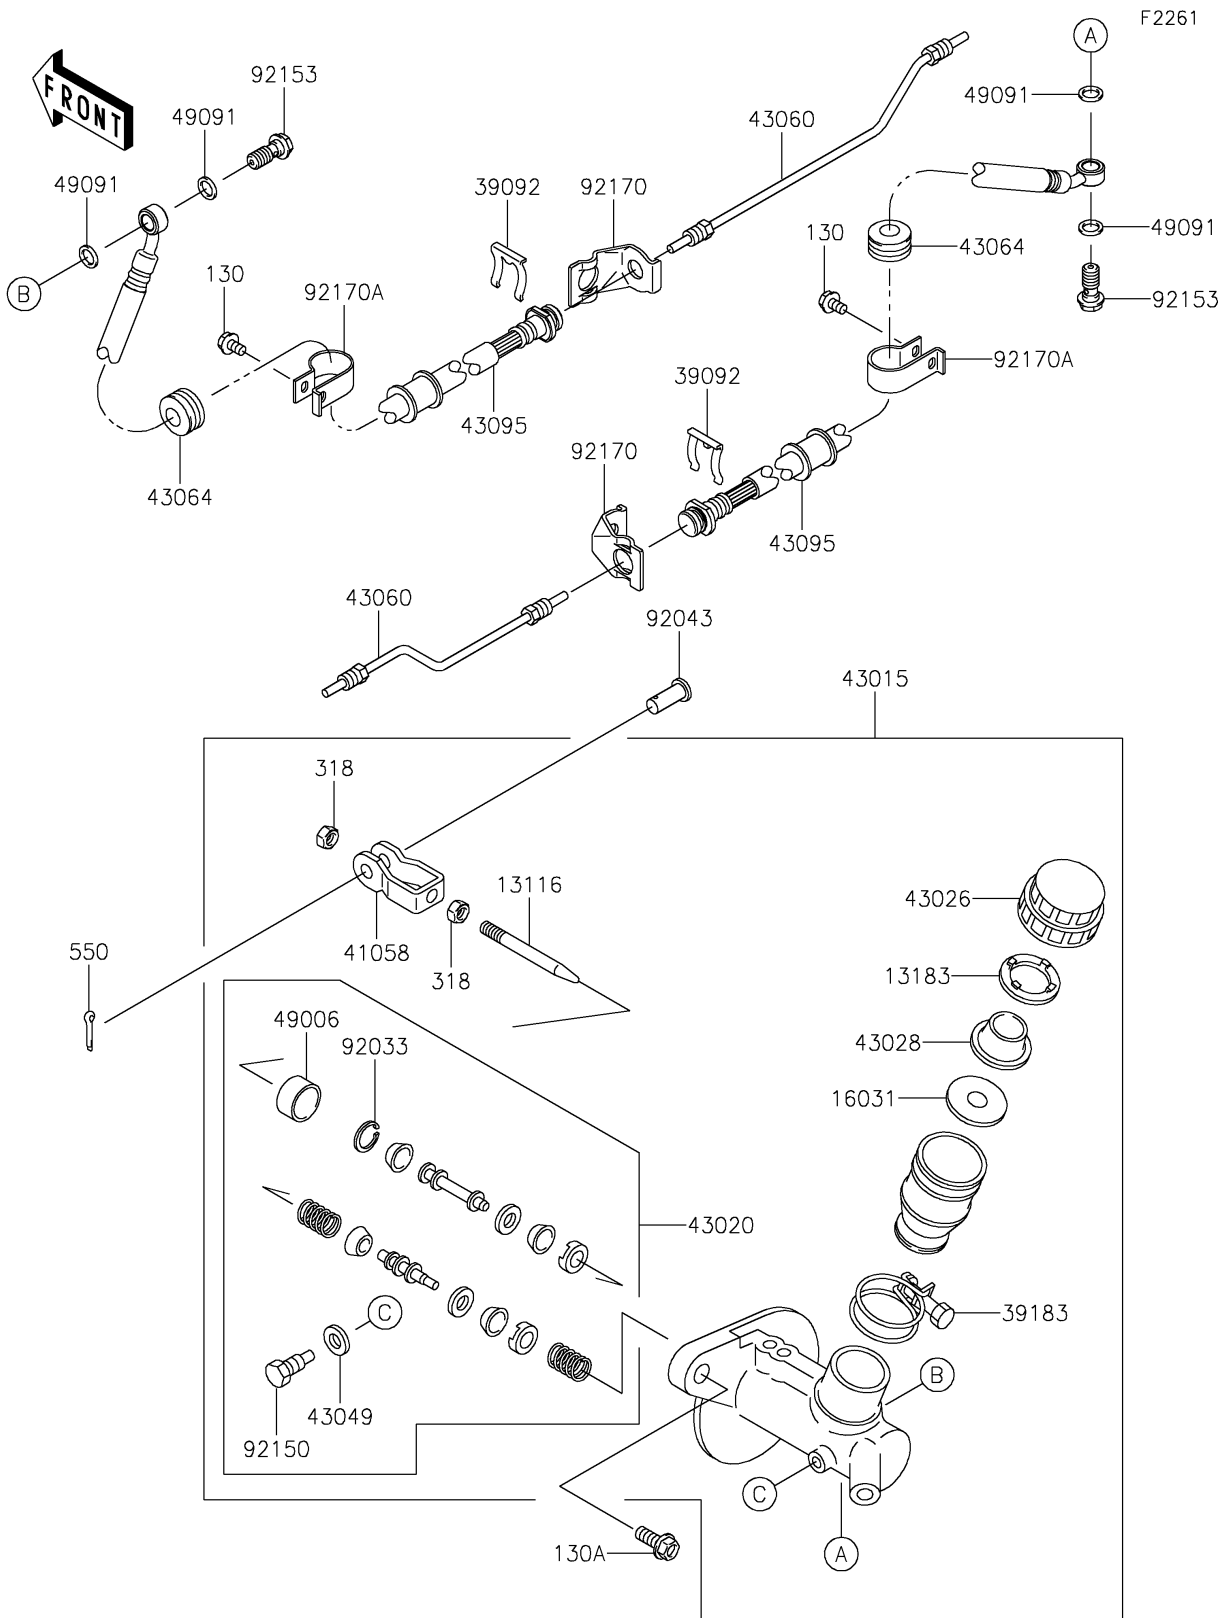

2022 MULE™ 4010 4x4 FE

PARTS DIAGRAM

Master Cylinder

2022 MULE™ 4010 4x4 FE

PARTS LIST

Master Cylinder

ITEM NAME

PART NUMBER

QUANTITY
