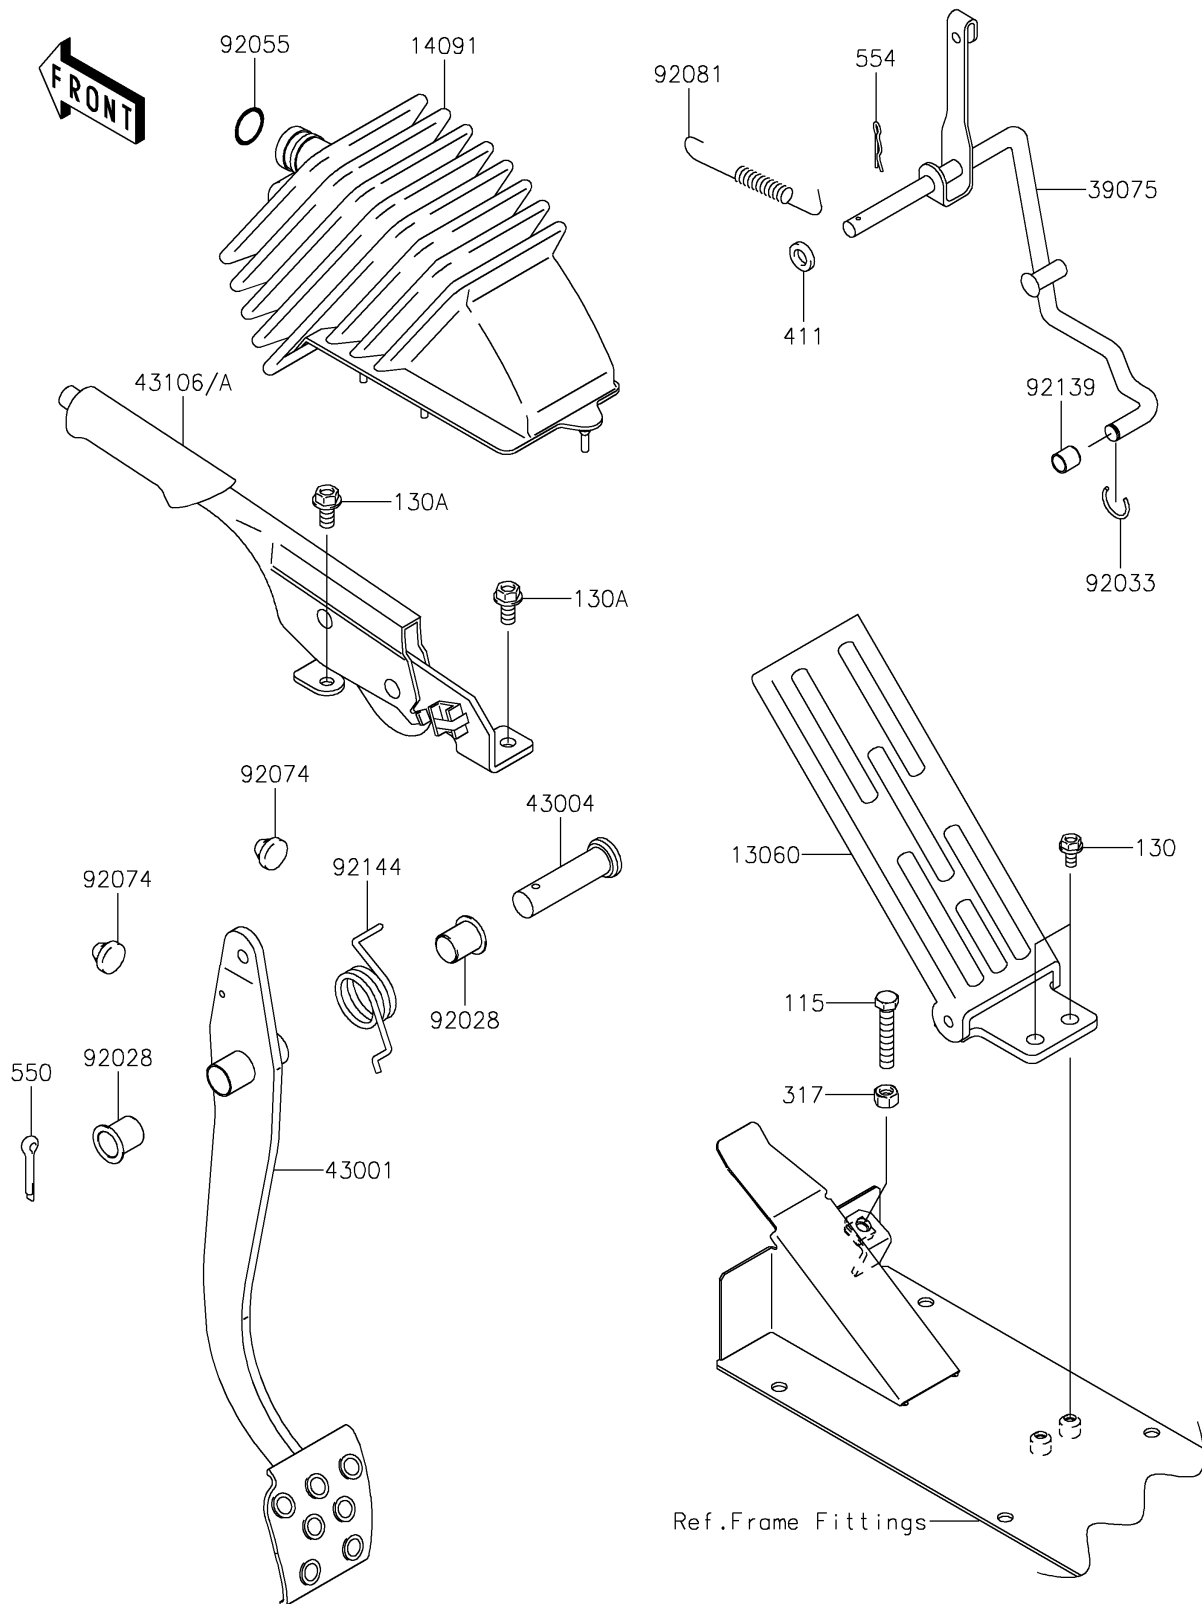

2023 MULE™ 4010 4x4 FE

PARTS DIAGRAM

Brake Pedal/Throttle Lever

F2260

2023 MULE™ 4010 4x4 FE

PARTS LIST

Brake Pedal/Throttle Lever

ITEM NAME

PART NUMBER

QUANTITY
