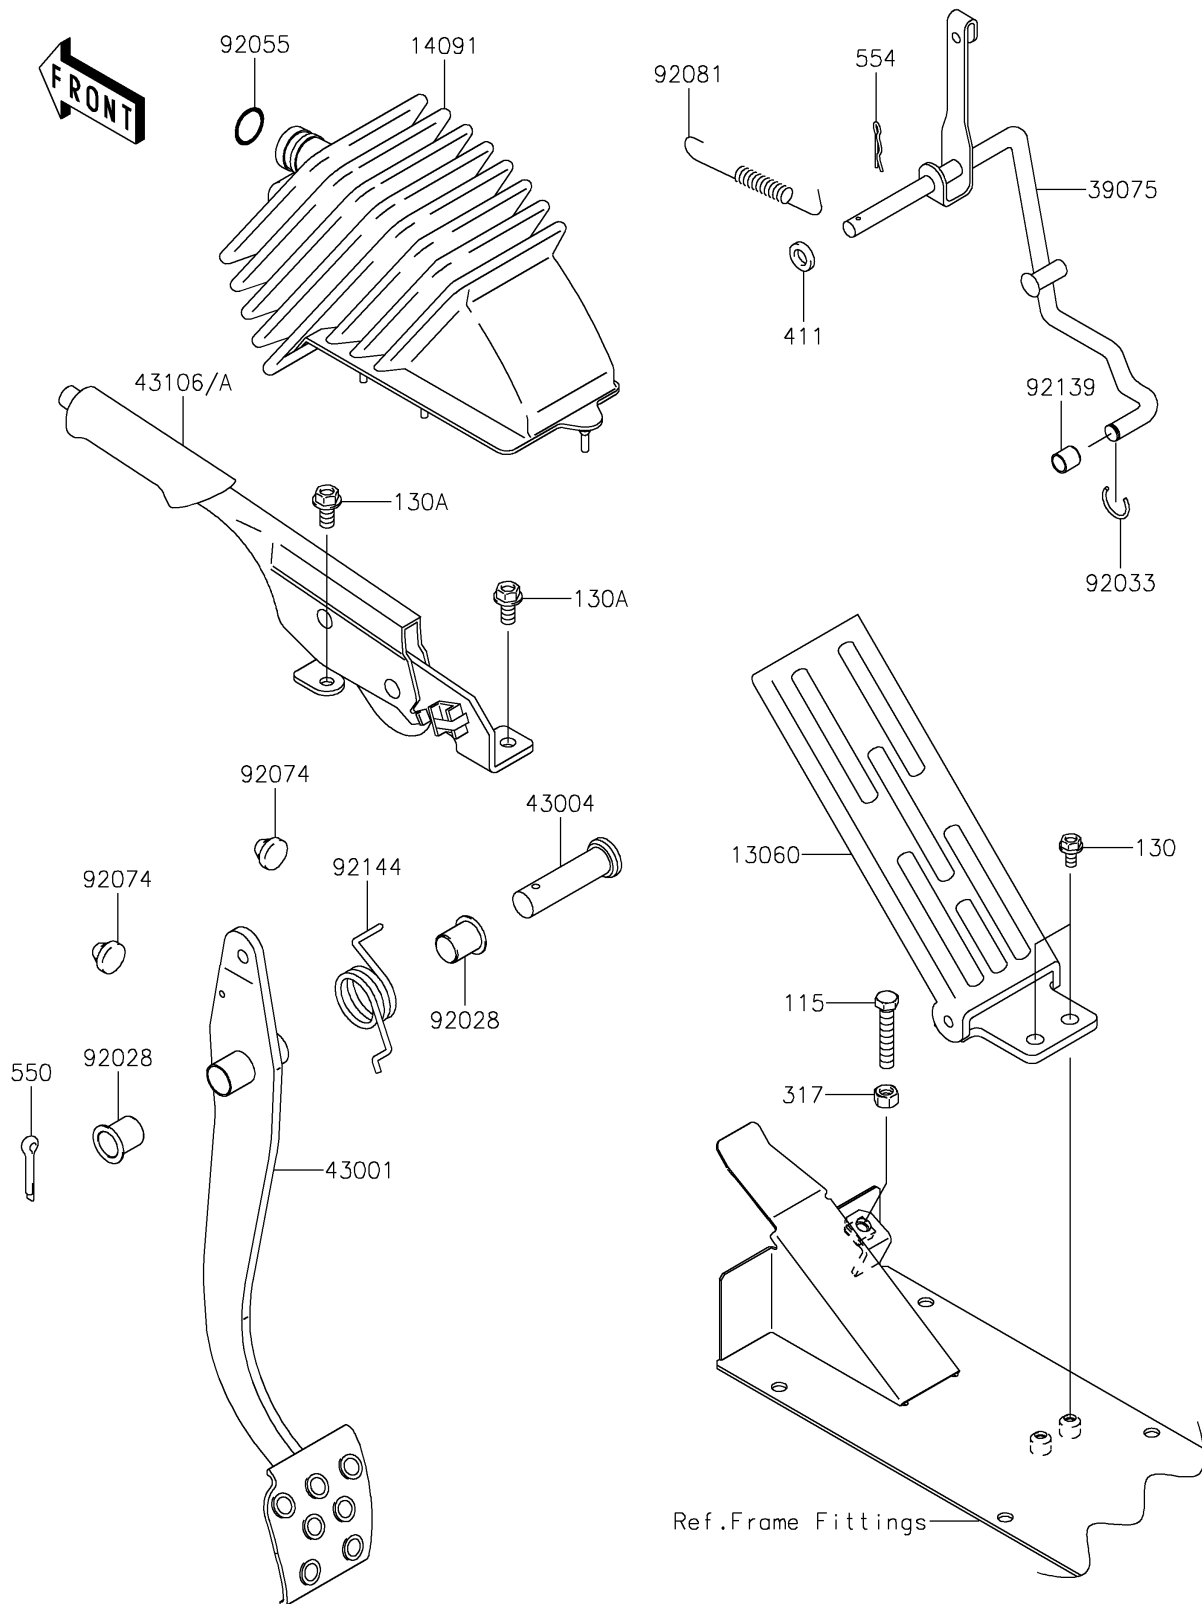

2022 MULE™ 4010 4x4 FE

PARTS DIAGRAM

Brake Pedal/Throttle Lever

F2260

2022 MULE™ 4010 4x4 FE

PARTS LIST

Brake Pedal/Throttle Lever

ITEM NAME

PART NUMBER

QUANTITY
