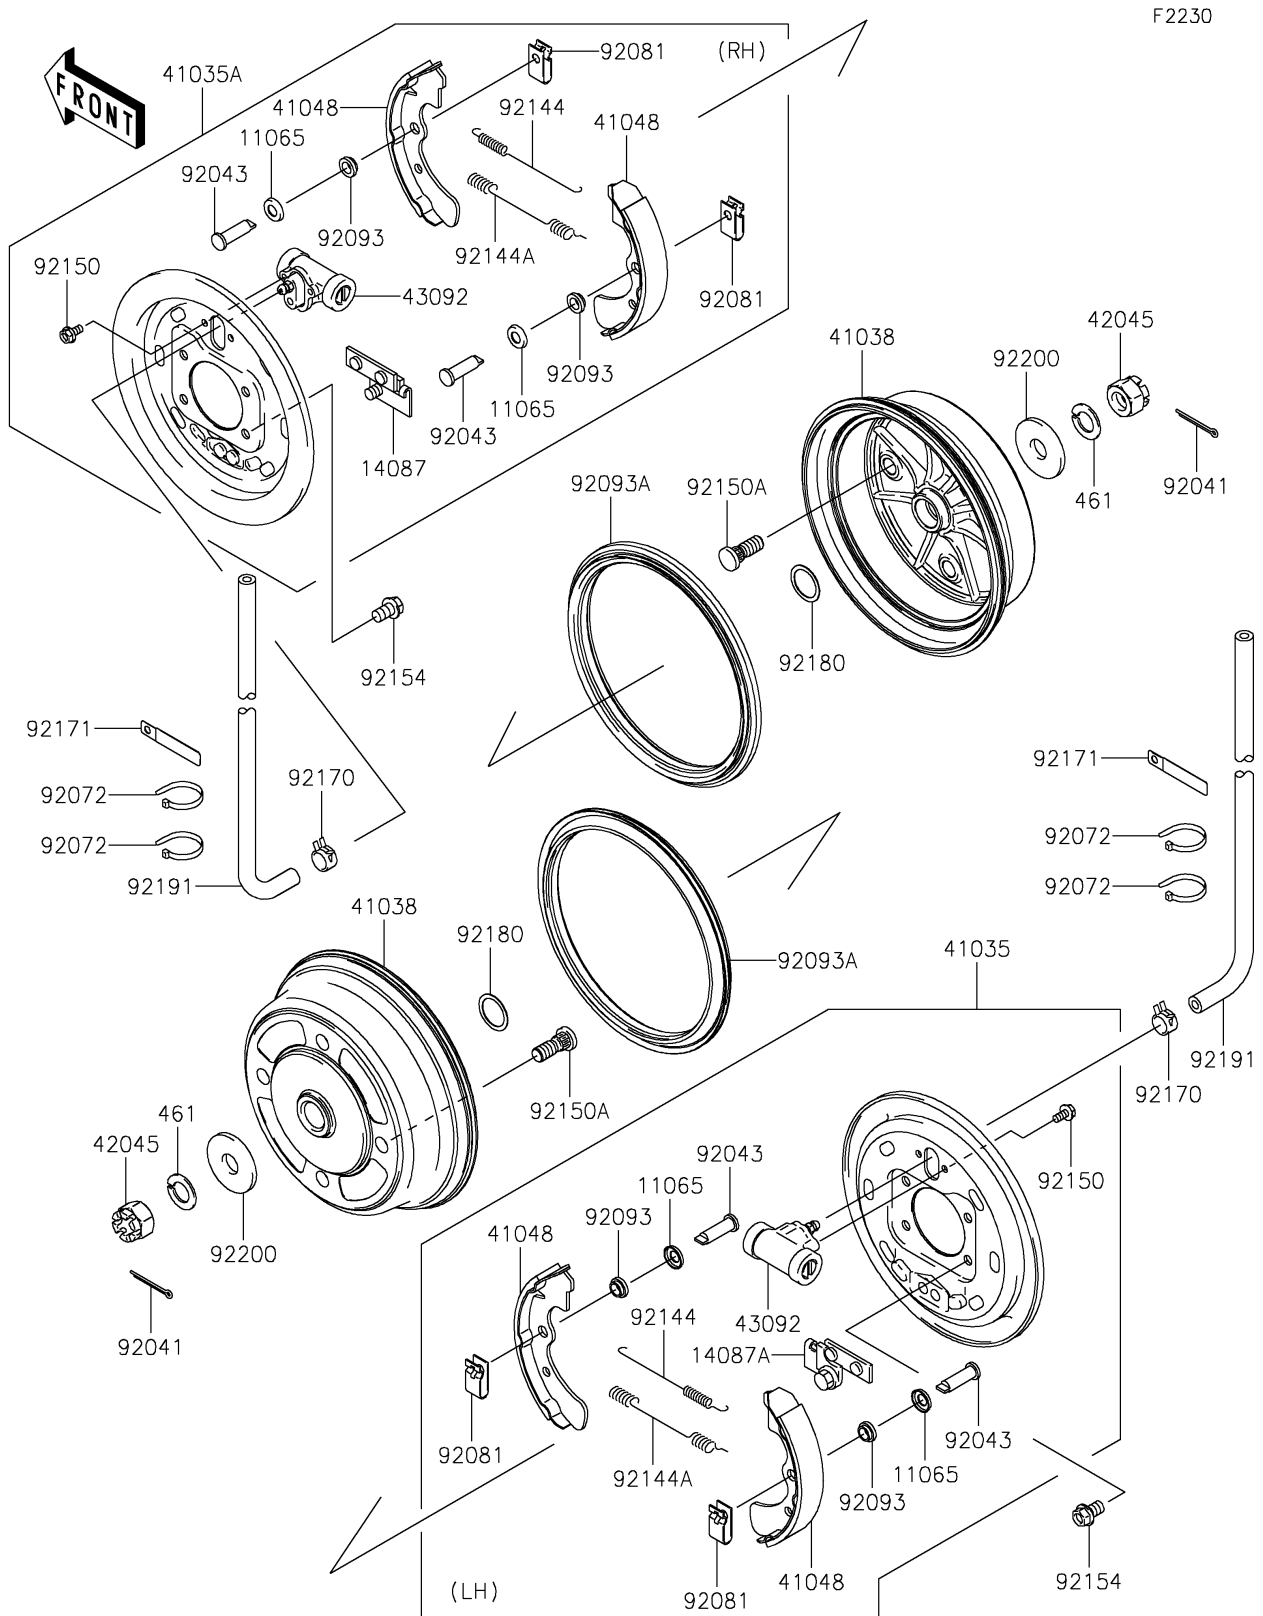

2023 MULE™ 4010 4x4 FE

PARTS DIAGRAM

Front Hubs/Brakes

2023 MULE™ 4010 4x4 FE

PARTS LIST

Front Hubs/Brakes

ITEM NAME

PART NUMBER

QUANTITY
