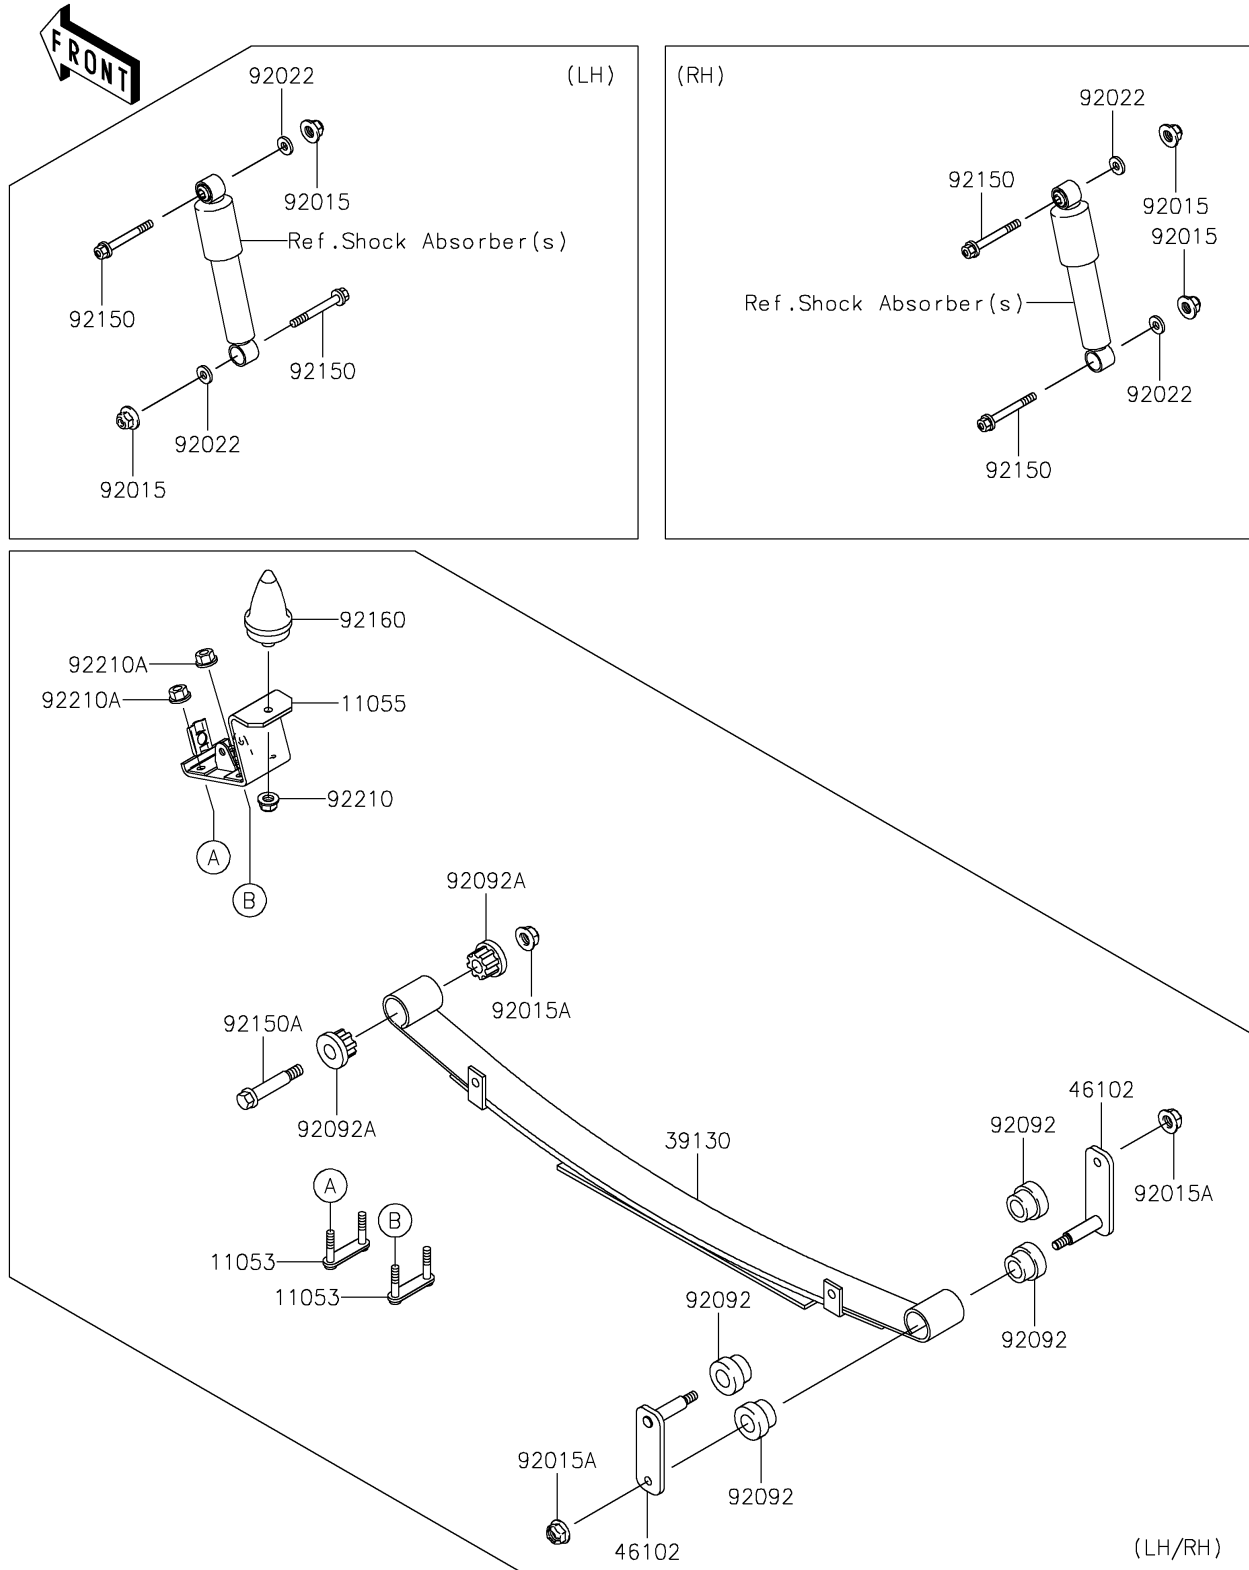

2023 MULE™ 4010 4x4 FE

PARTS DIAGRAM

Rear Suspension

F2153

2023 MULE™ 4010 4x4 FE

PARTS LIST

Rear Suspension

ITEM NAME

PART NUMBER

QUANTITY
