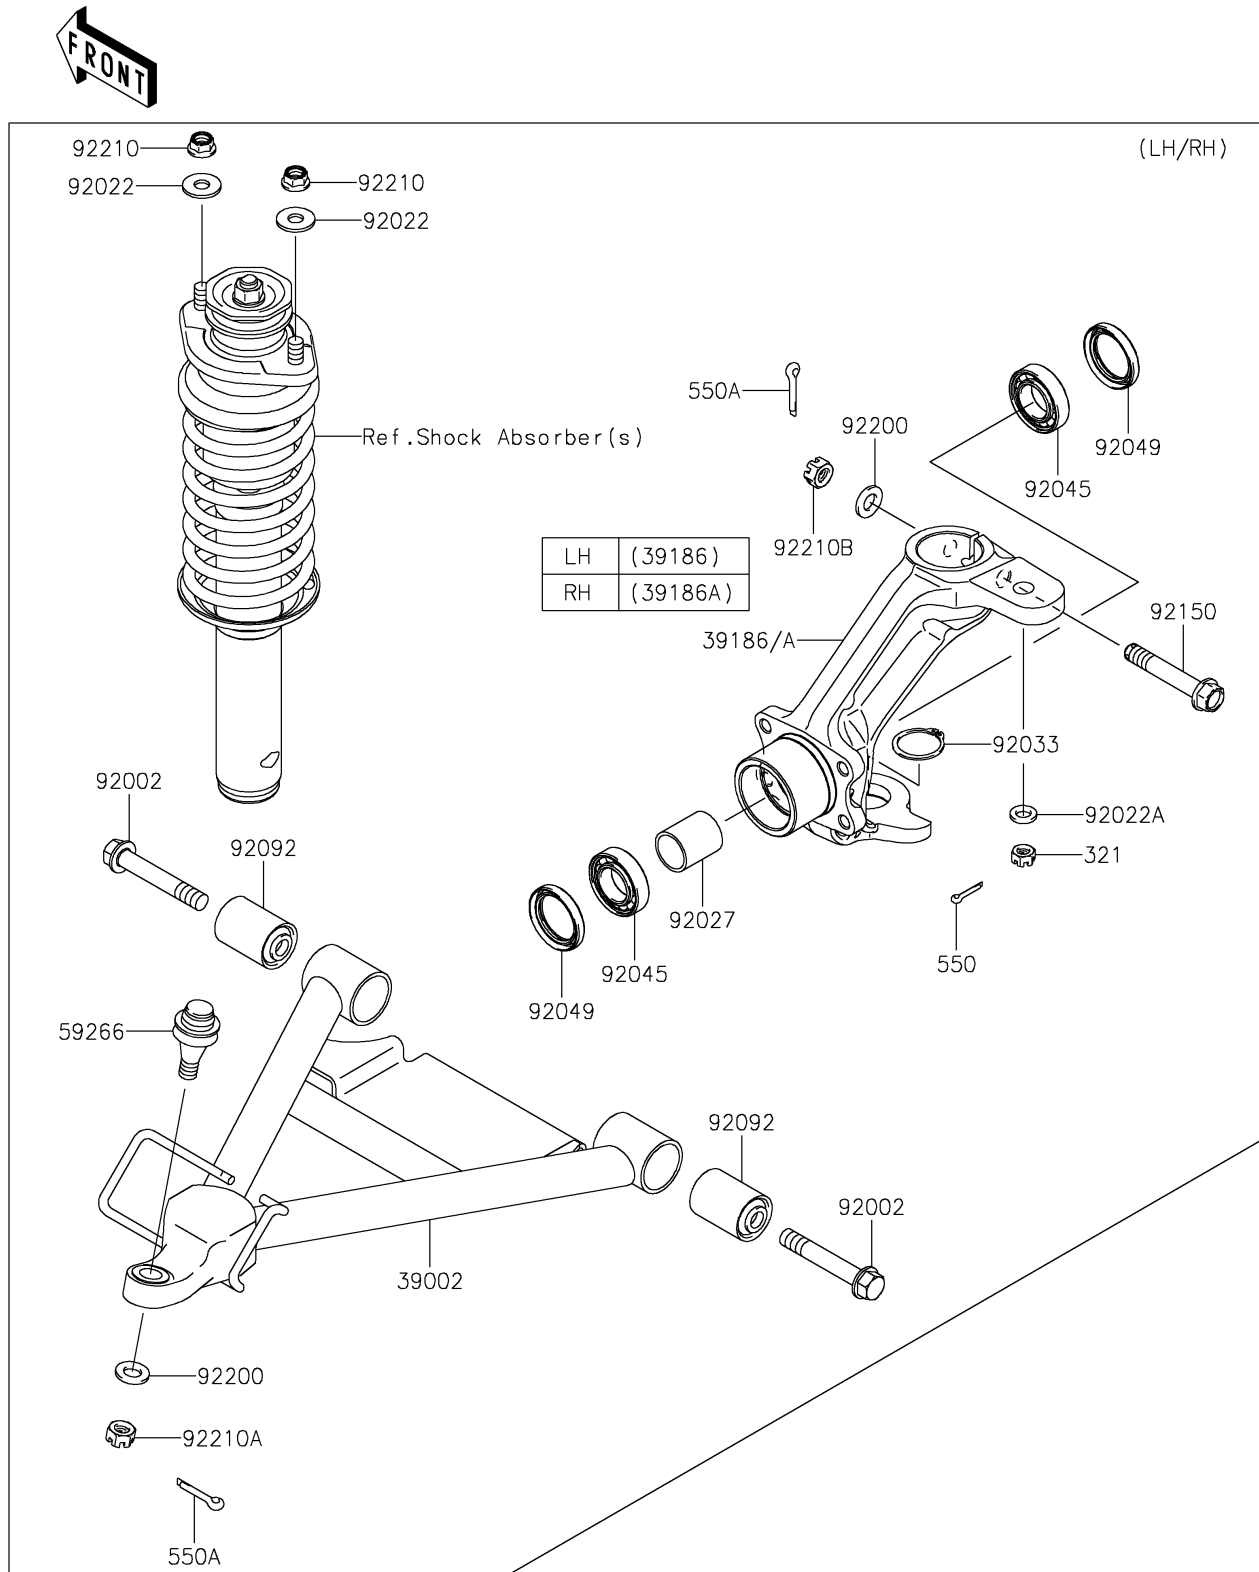

2023 MULE™ 4010 4x4 FE

PARTS DIAGRAM

Front Suspension

F2152

2023 MULE™ 4010 4x4 FE

PARTS LIST

Front Suspension

ITEM NAME

PART NUMBER

QUANTITY
