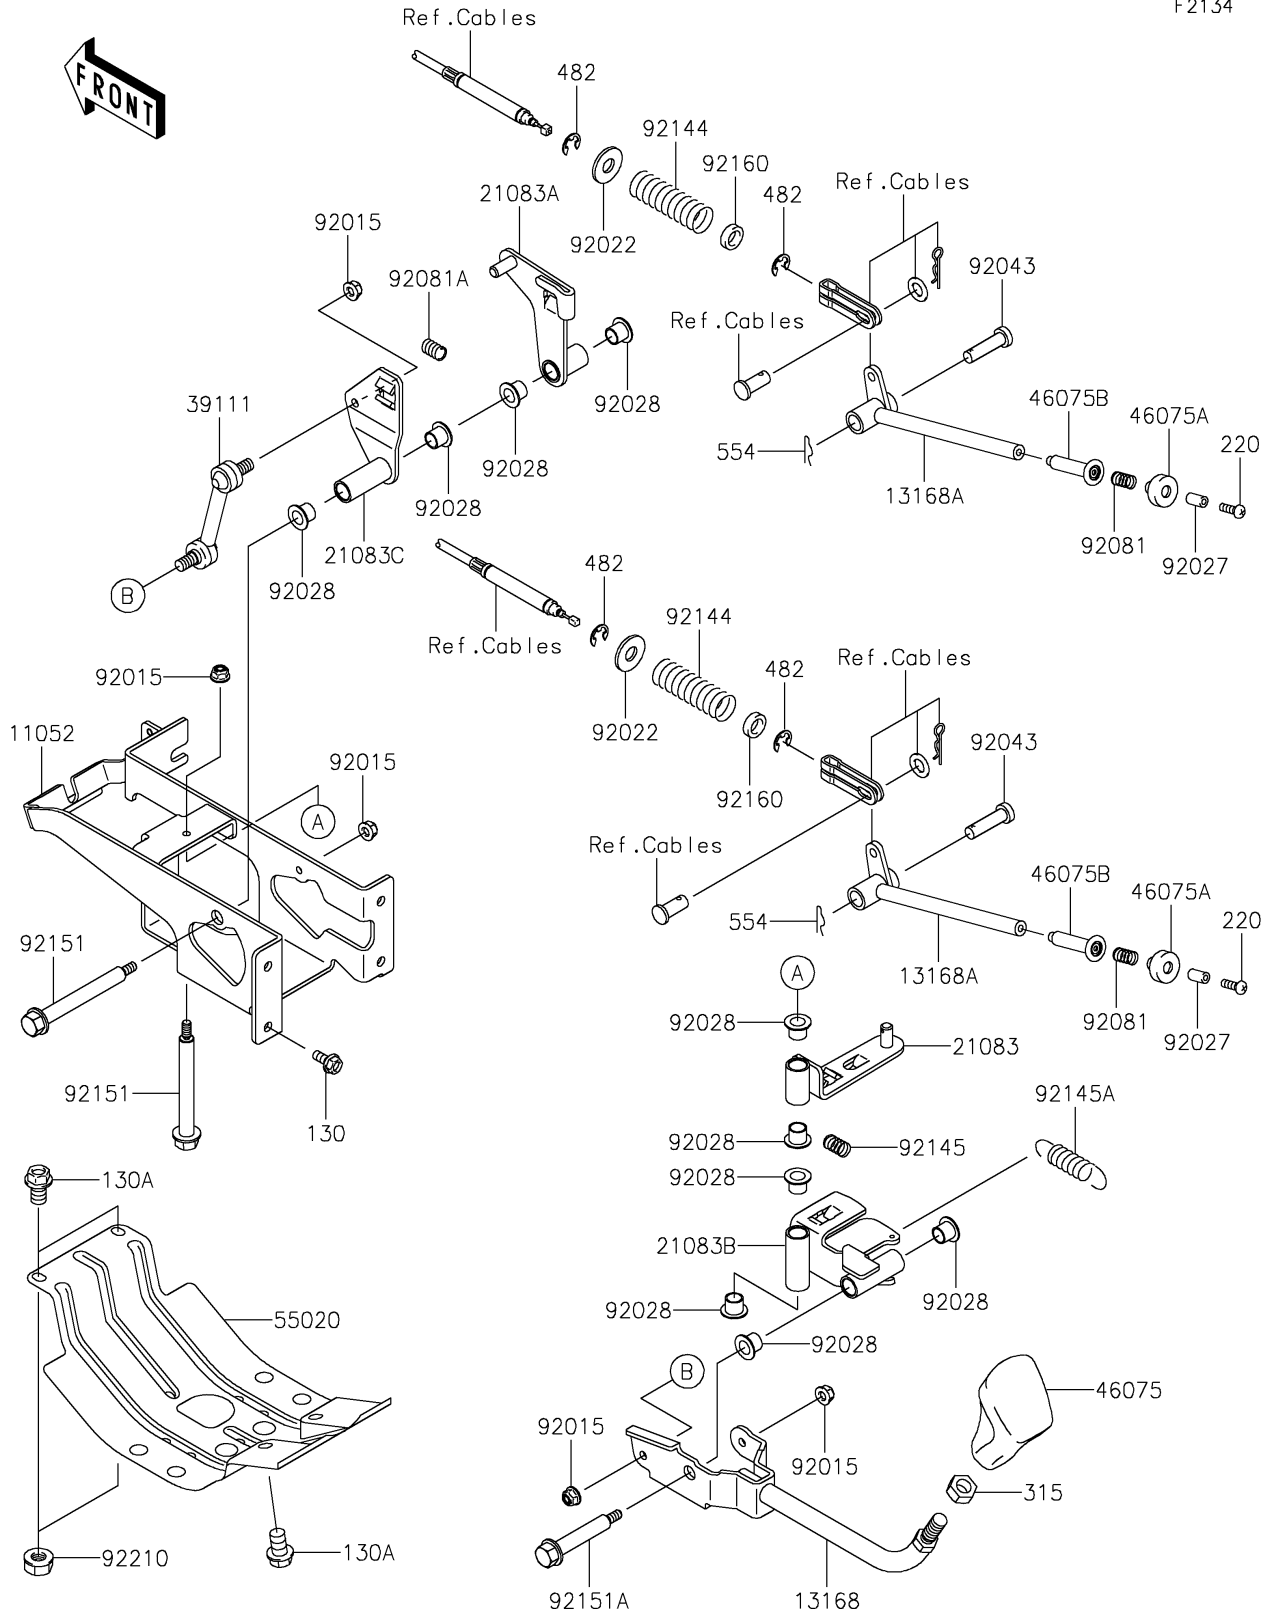

2023 MULE™ 4010 4x4 FE

PARTS DIAGRAM

Shift Lever(s)

F2134

2023 MULE™ 4010 4x4 FE

PARTS LIST

Shift Lever(s)

ITEM NAME

PART NUMBER

QUANTITY
