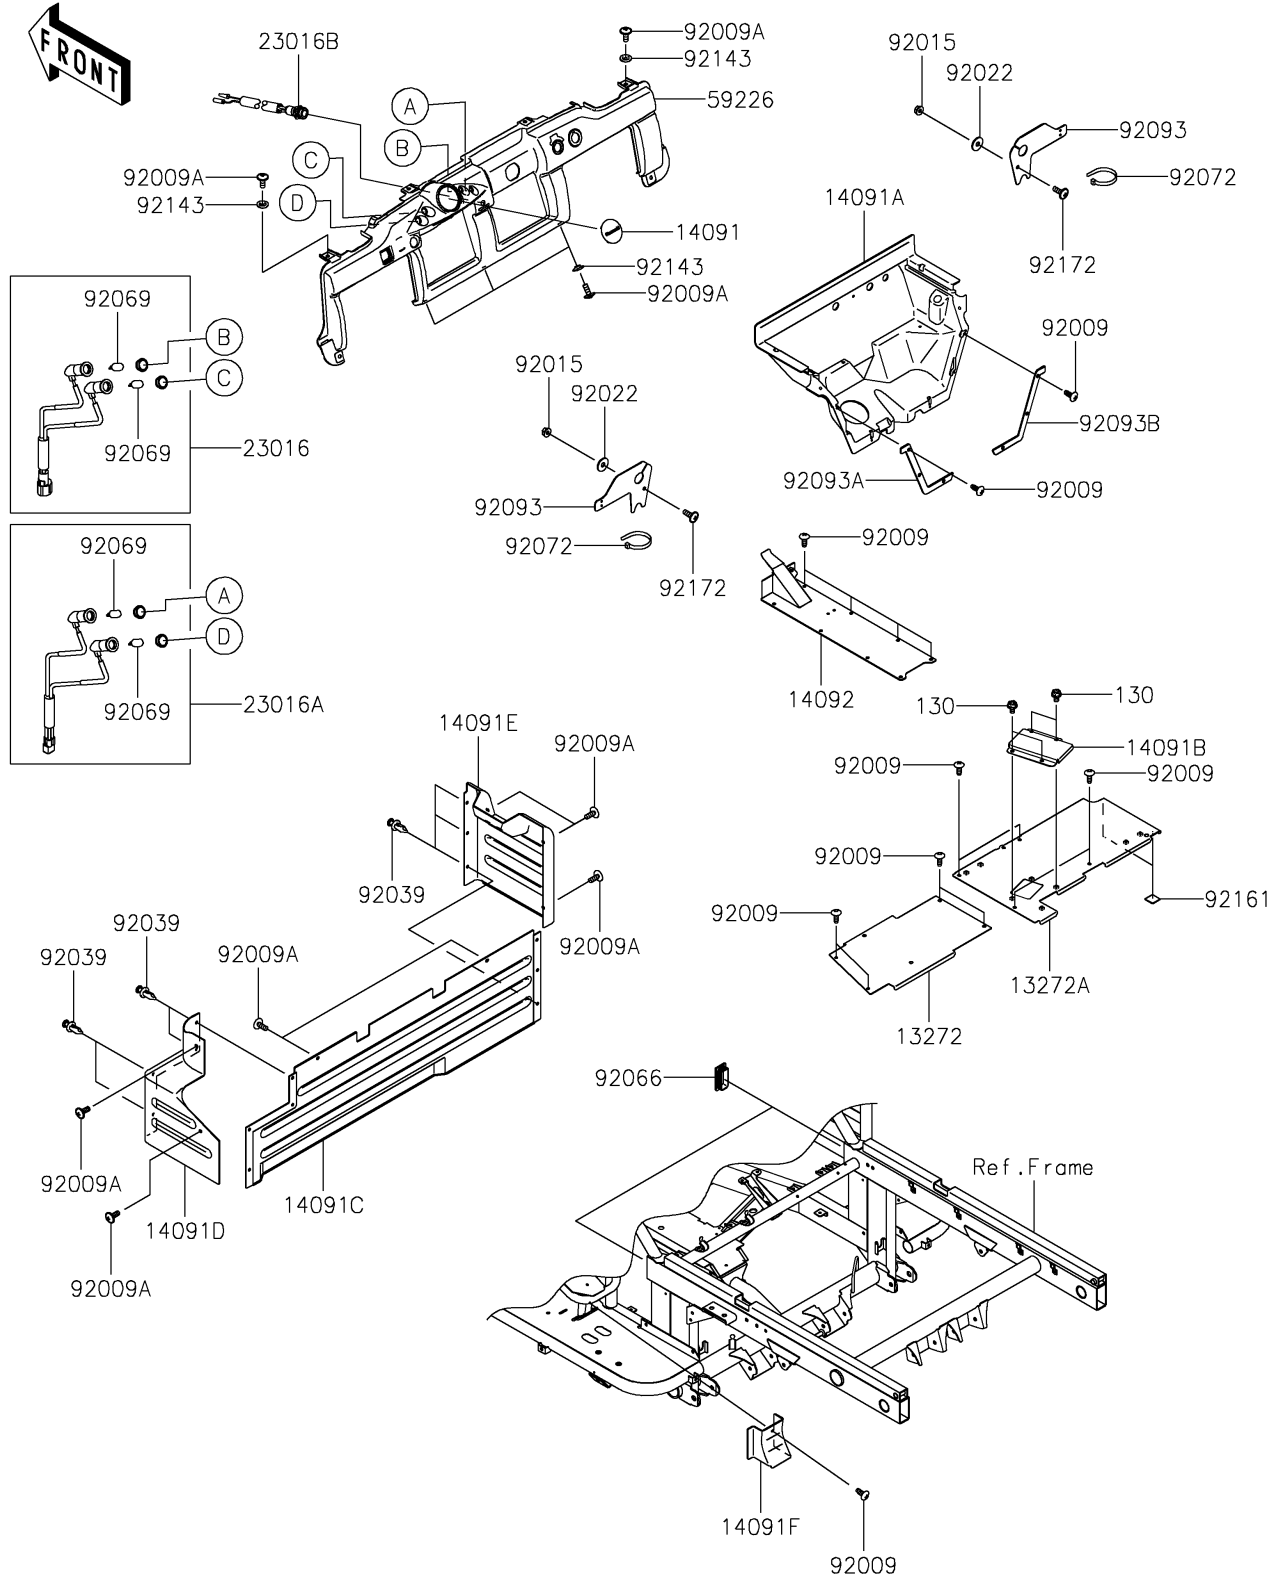

2022 MULE™ 4010 4x4 FE

PARTS DIAGRAM

Frame Fittings

F2131

2022 MULE™ 4010 4x4 FE

PARTS LIST

Frame Fittings

ITEM NAME

PART NUMBER

QUANTITY
