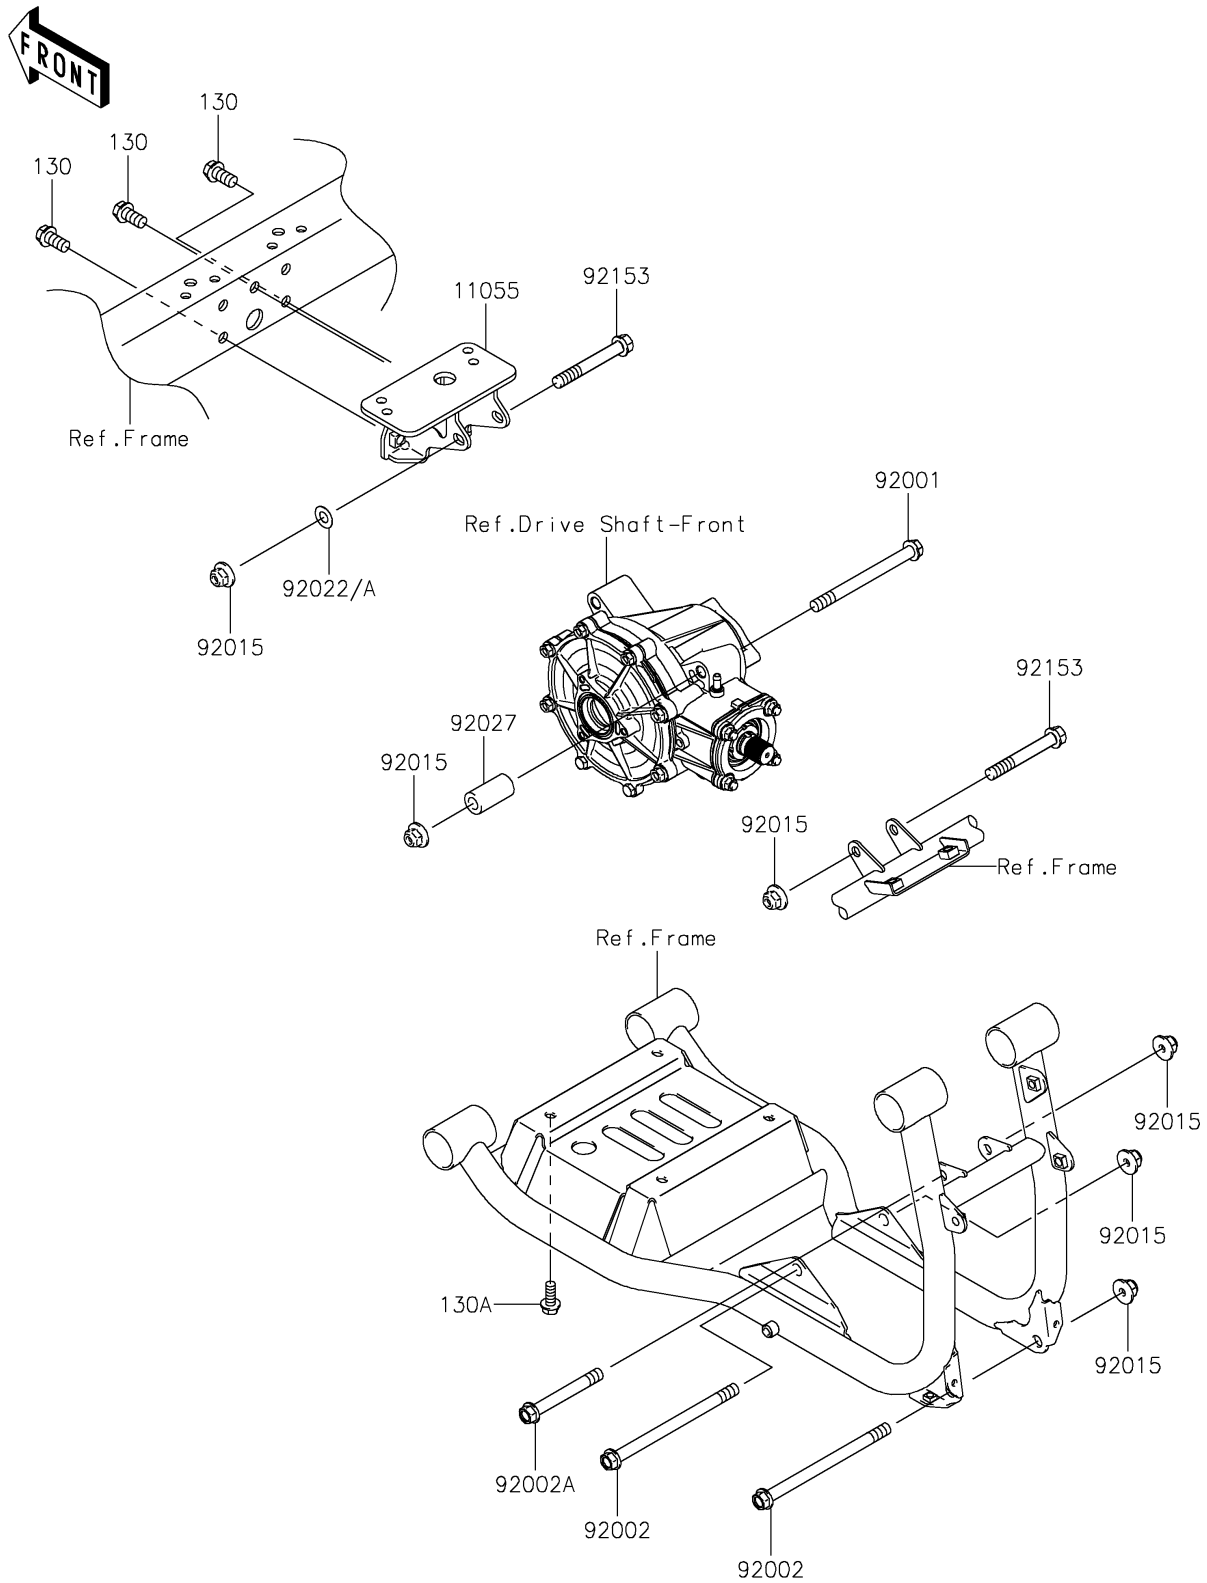

2022 MULE™ 4010 4x4 FE

PARTS DIAGRAM

Engine Mount

F2122

2022 MULE™ 4010 4x4 FE

PARTS LIST

Engine Mount

ITEM NAME	PART NUMBER	QUANTITY
-----------	-------------	----------
