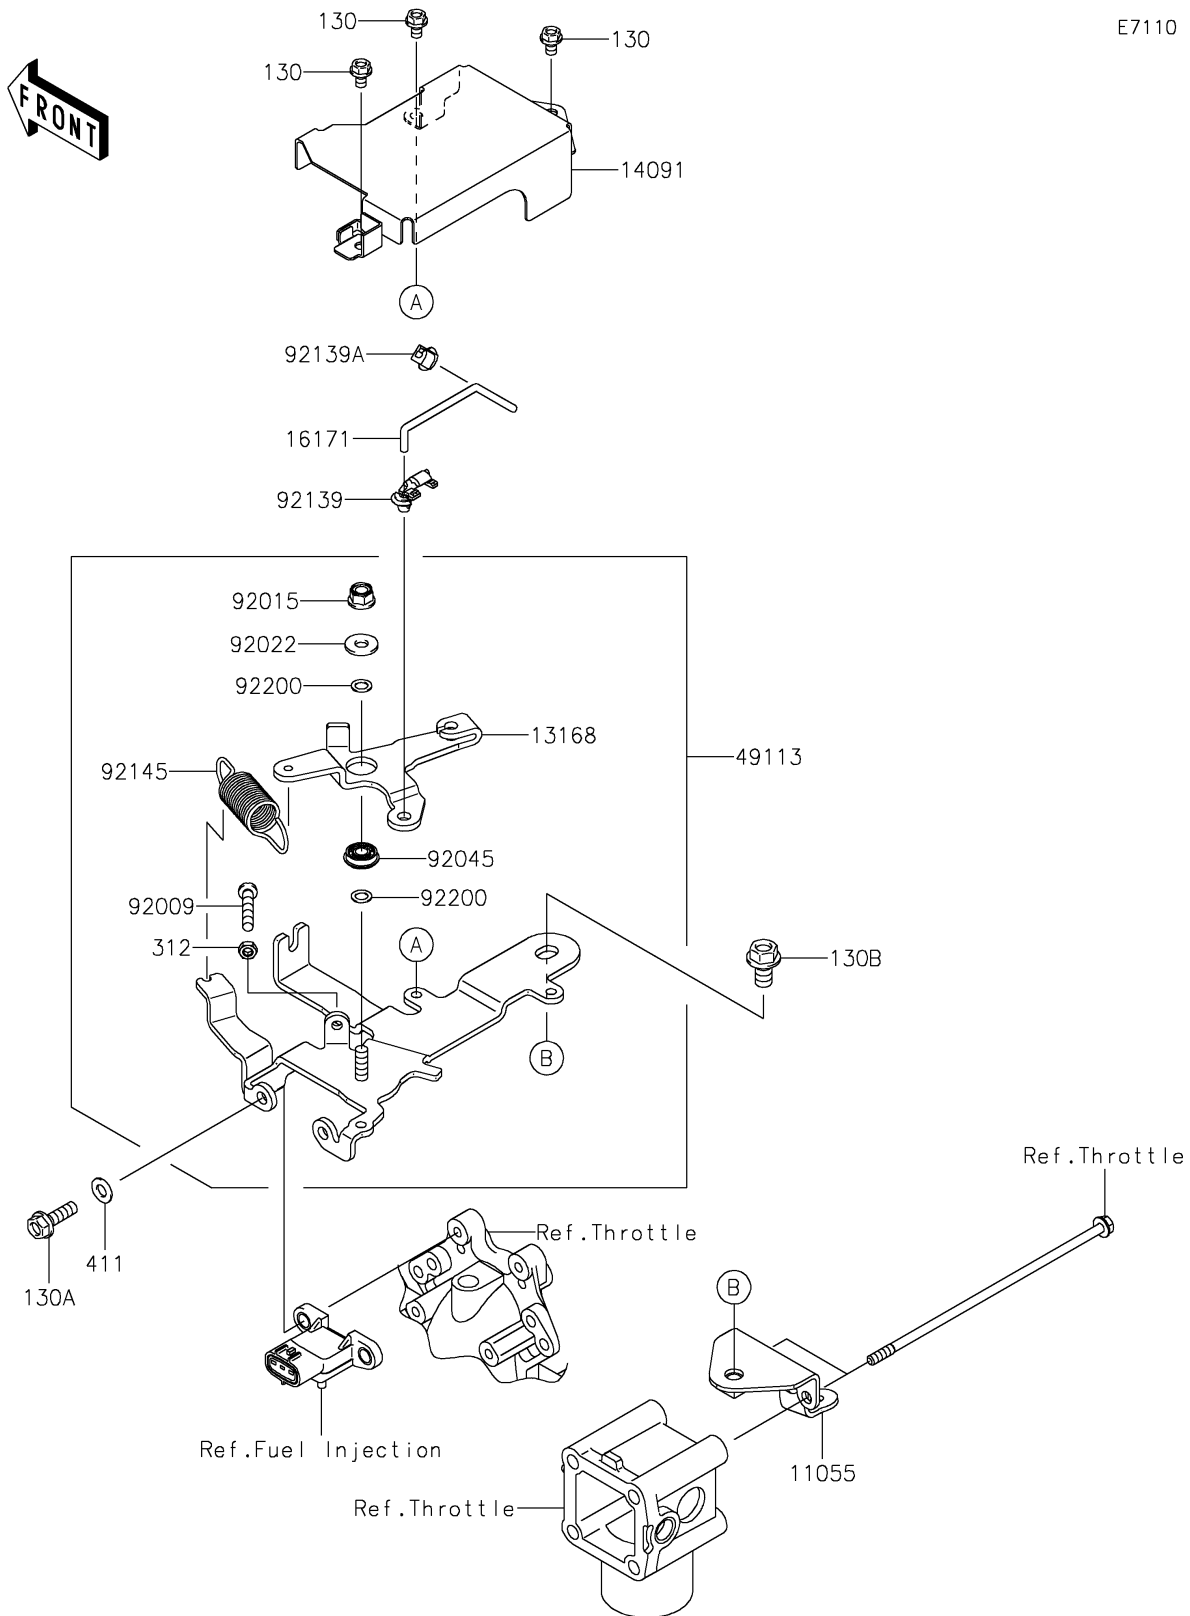

2023 MULE™ 4010 4x4 FE

PARTS DIAGRAM

Control

E7110

2023 MULE™ 4010 4x4 FE

PARTS LIST

Control

ITEM NAME

PART NUMBER

QUANTITY
