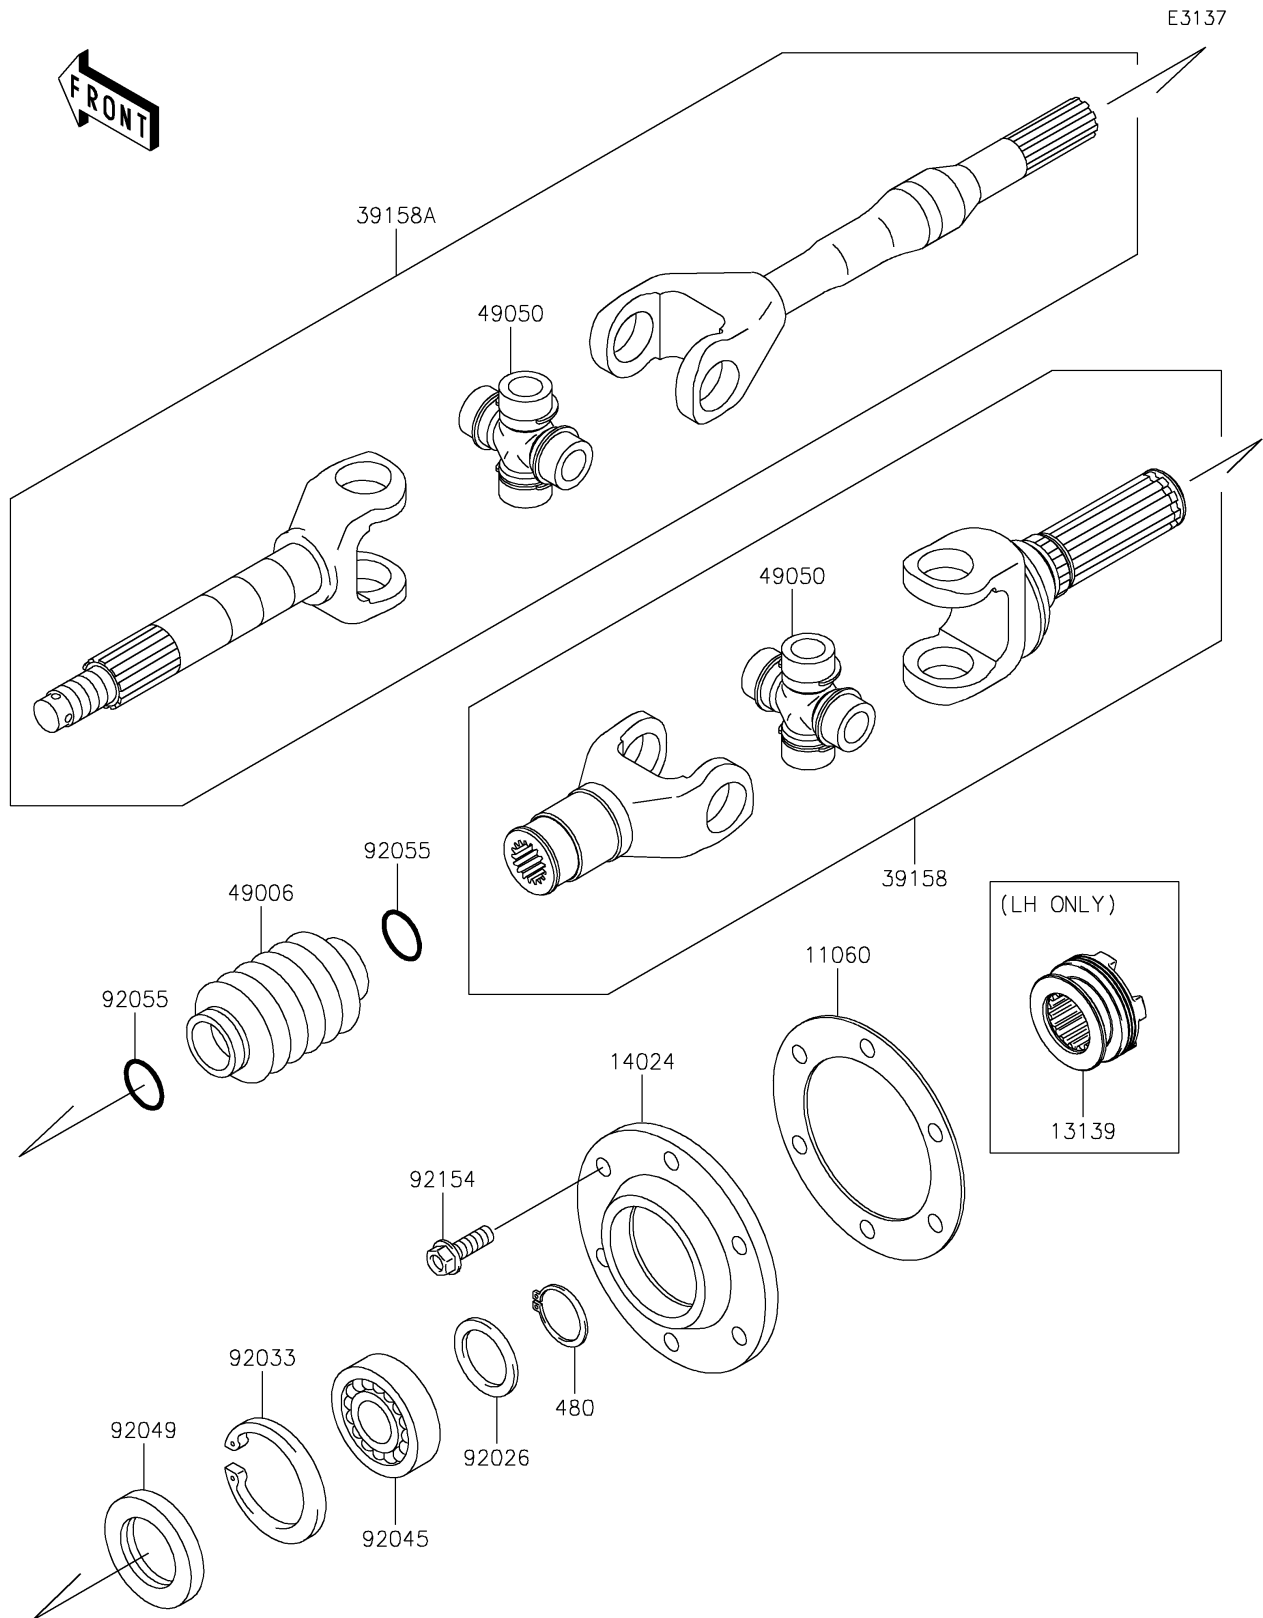

2023 MULE™ 4010 4x4 FE

PARTS DIAGRAM

Drive Shaft-Rear

2023 MULE™ 4010 4x4 FE

PARTS LIST

Drive Shaft-Rear

ITEM NAME

PART NUMBER

QUANTITY
