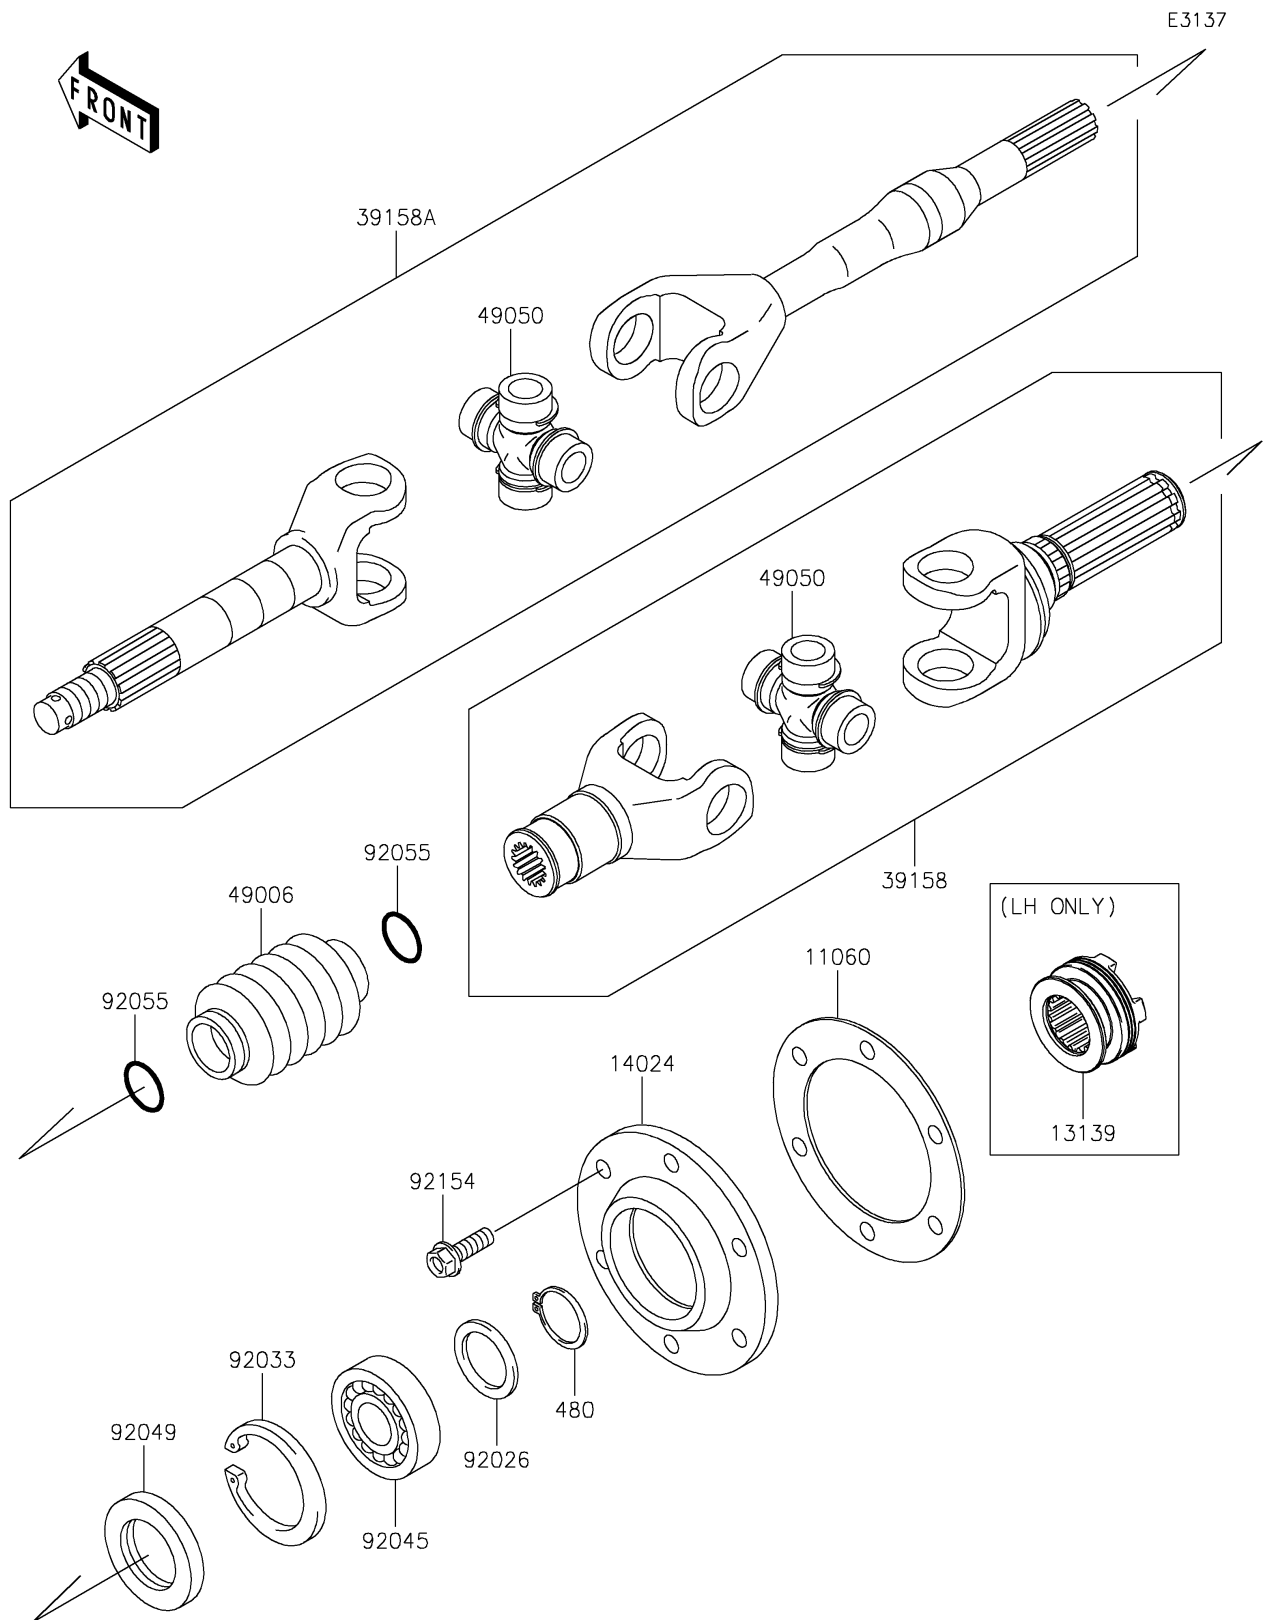

2022 MULE™ 4010 4x4 FE

PARTS DIAGRAM

Drive Shaft-Rear

2022 MULE™ 4010 4x4 FE

PARTS LIST

Drive Shaft-Rear

ITEM NAME

PART NUMBER

QUANTITY
