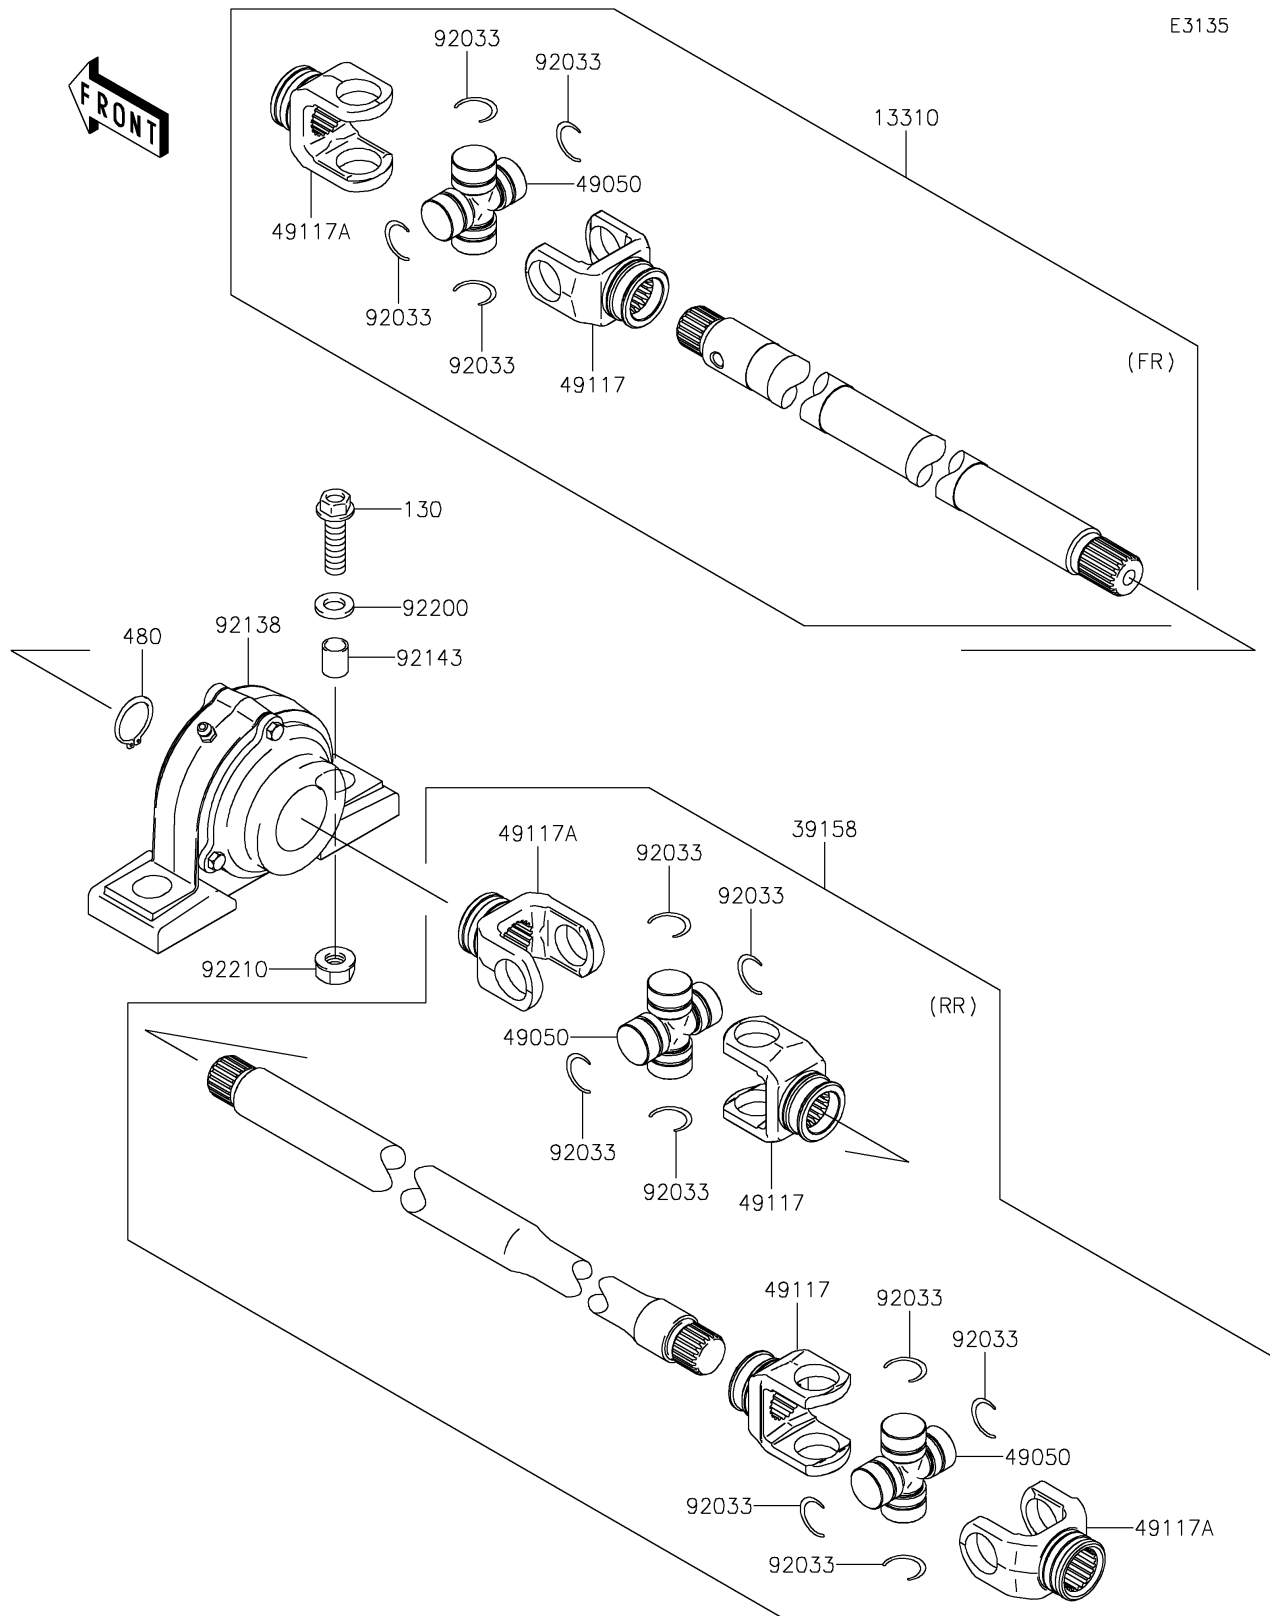

2023 MULE™ 4010 4x4 FE

PARTS DIAGRAM

Drive Shaft-Propeller

2023 MULE™ 4010 4x4 FE

PARTS LIST

Drive Shaft-Propeller

ITEM NAME

PART NUMBER

QUANTITY
