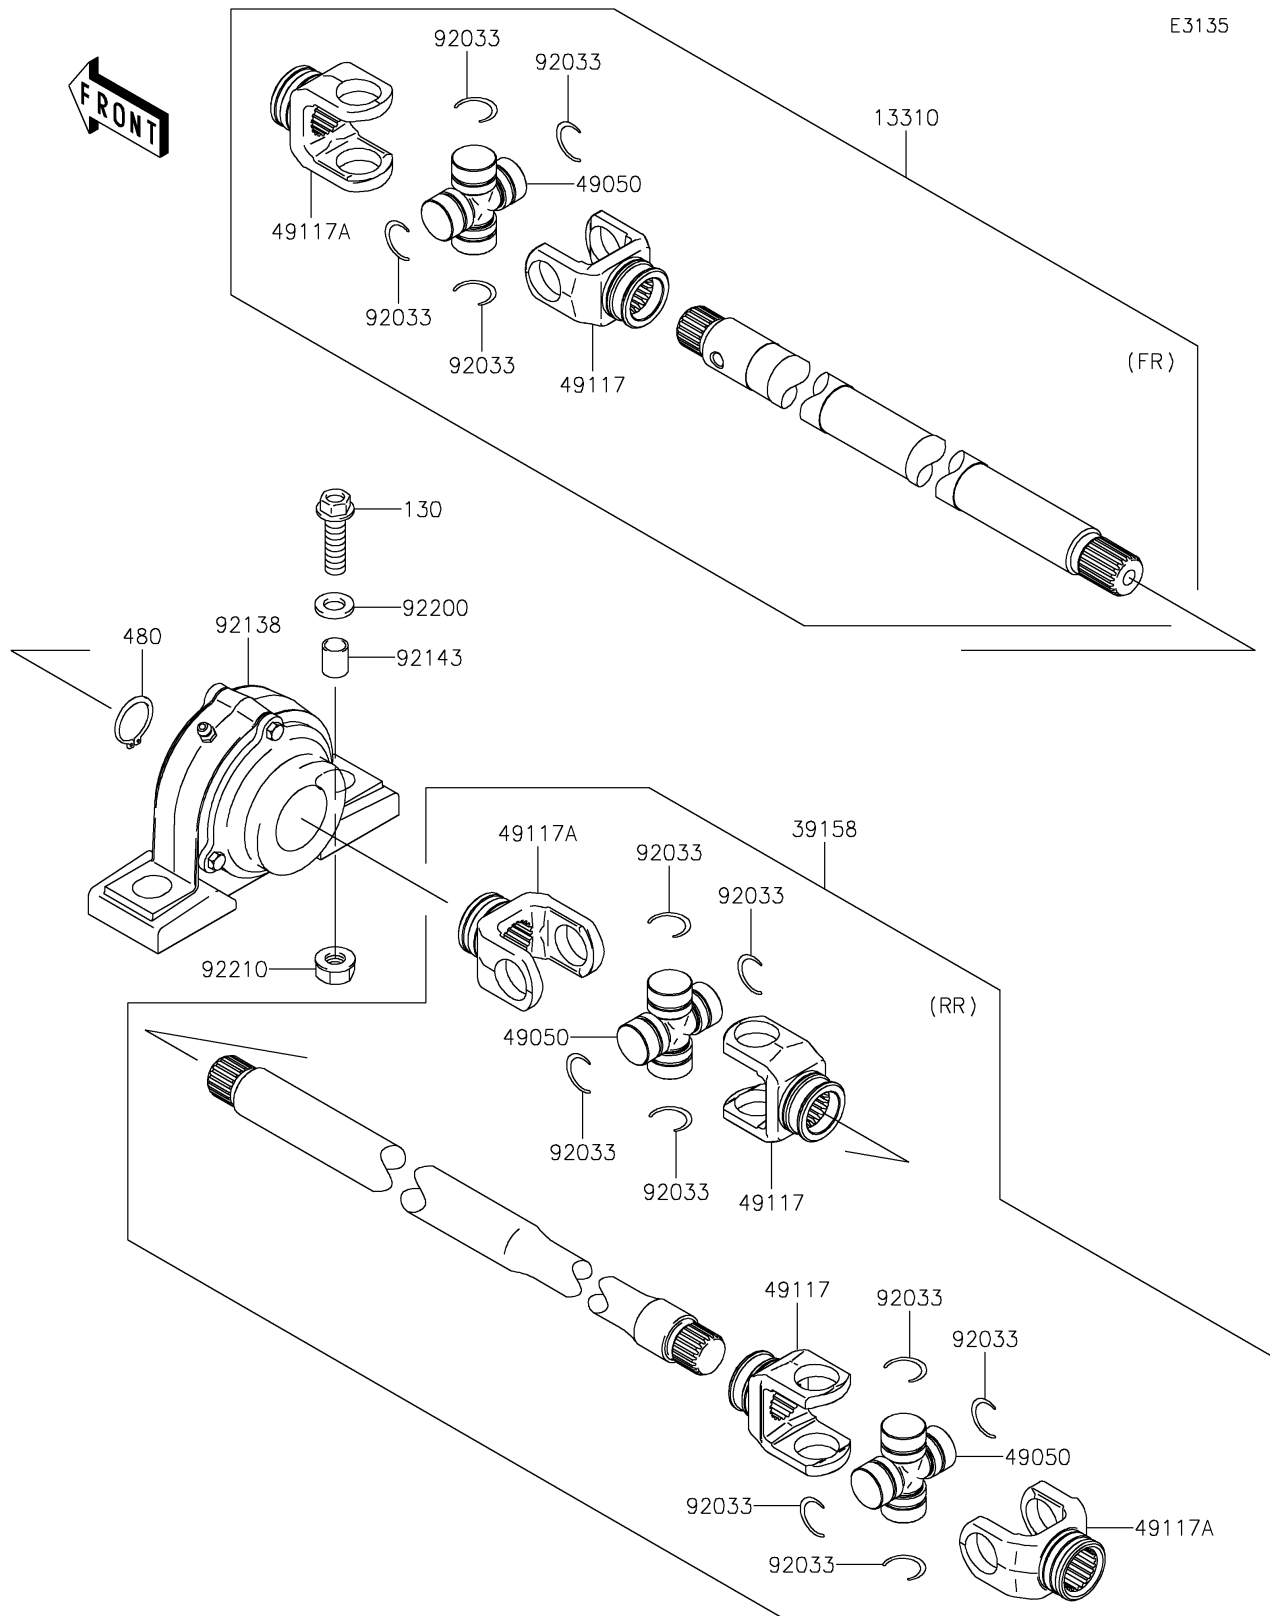

2022 MULE™ 4010 4x4 FE

PARTS DIAGRAM

Drive Shaft-Propeller

E3135

2022 MULE™ 4010 4x4 FE

PARTS LIST

Drive Shaft-Propeller

ITEM NAME

PART NUMBER

QUANTITY
