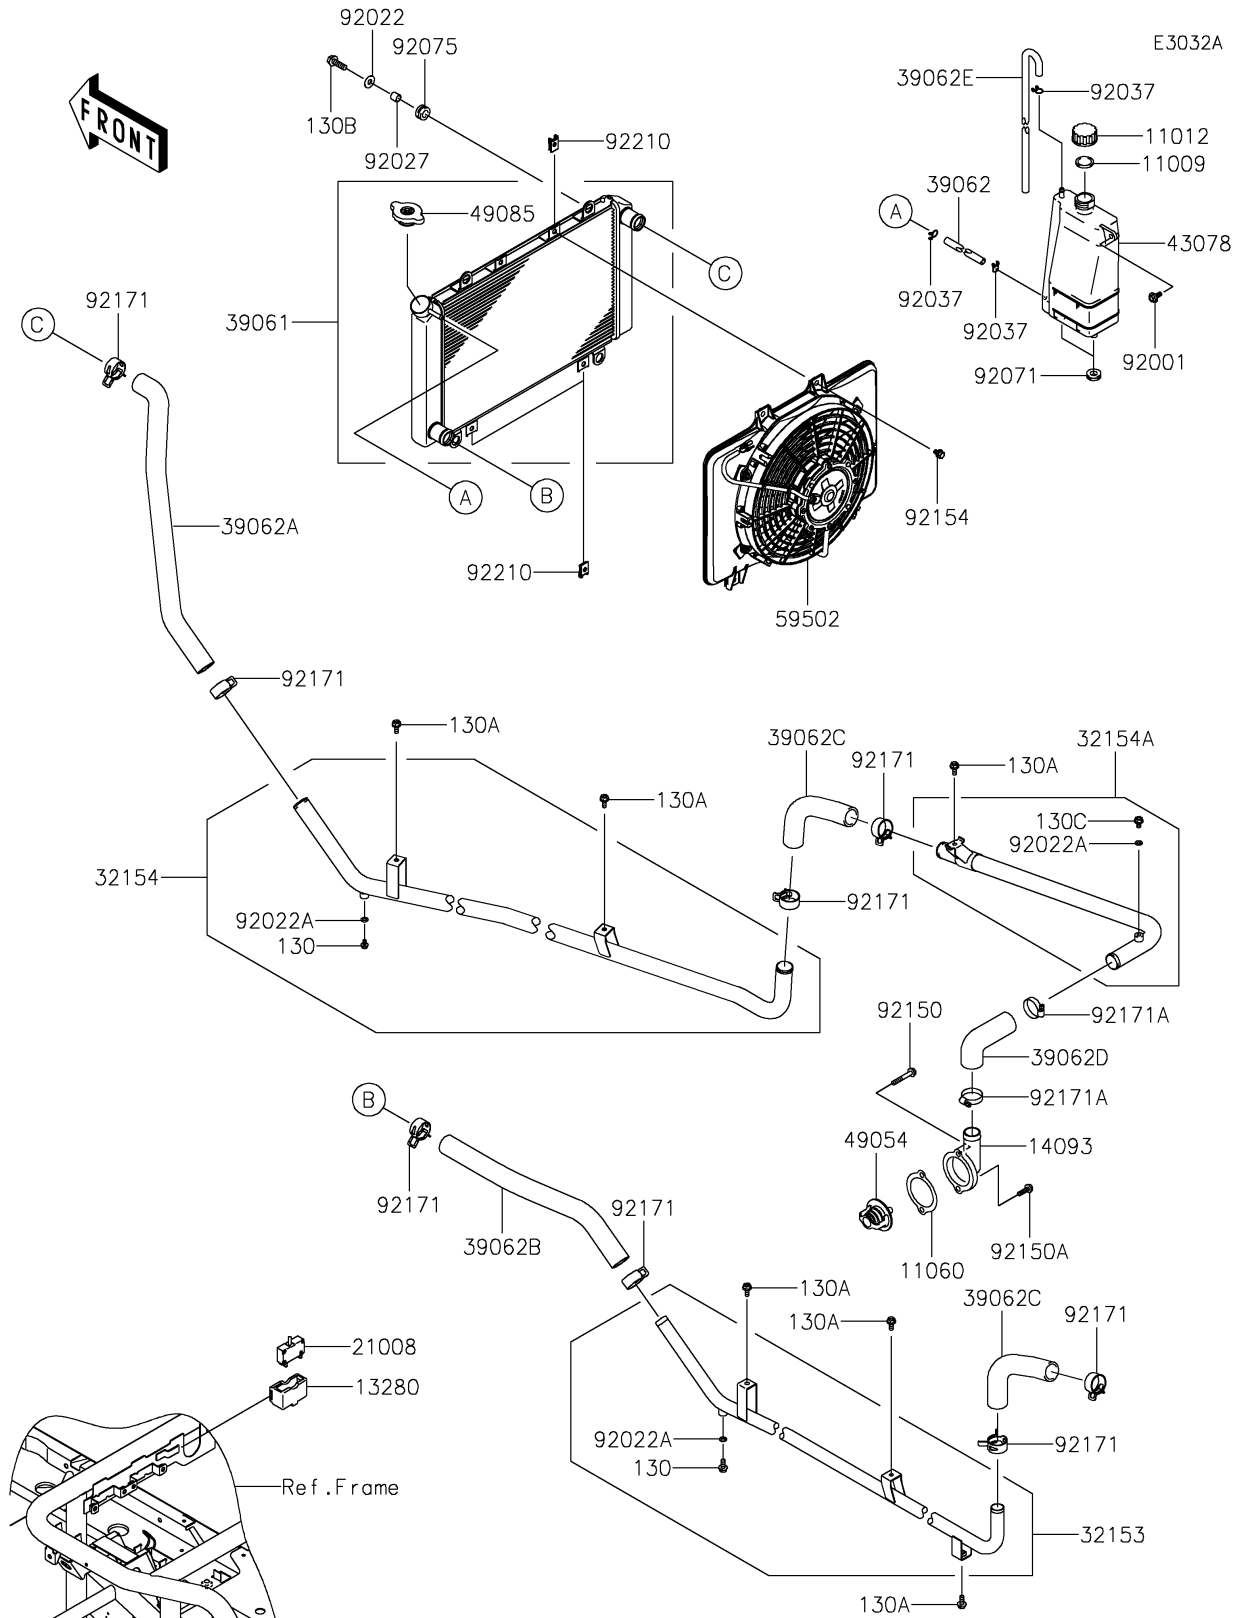

2023 MULE™ 4010 4x4 FE

PARTS DIAGRAM

Radiator(JK1AFCZ1 MB500168-)

2023 MULE™ 4010 4x4 FE

PARTS LIST

Radiator(JK1AFCZ1 MB500168-)

ITEM NAME

PART NUMBER

QUANTITY
