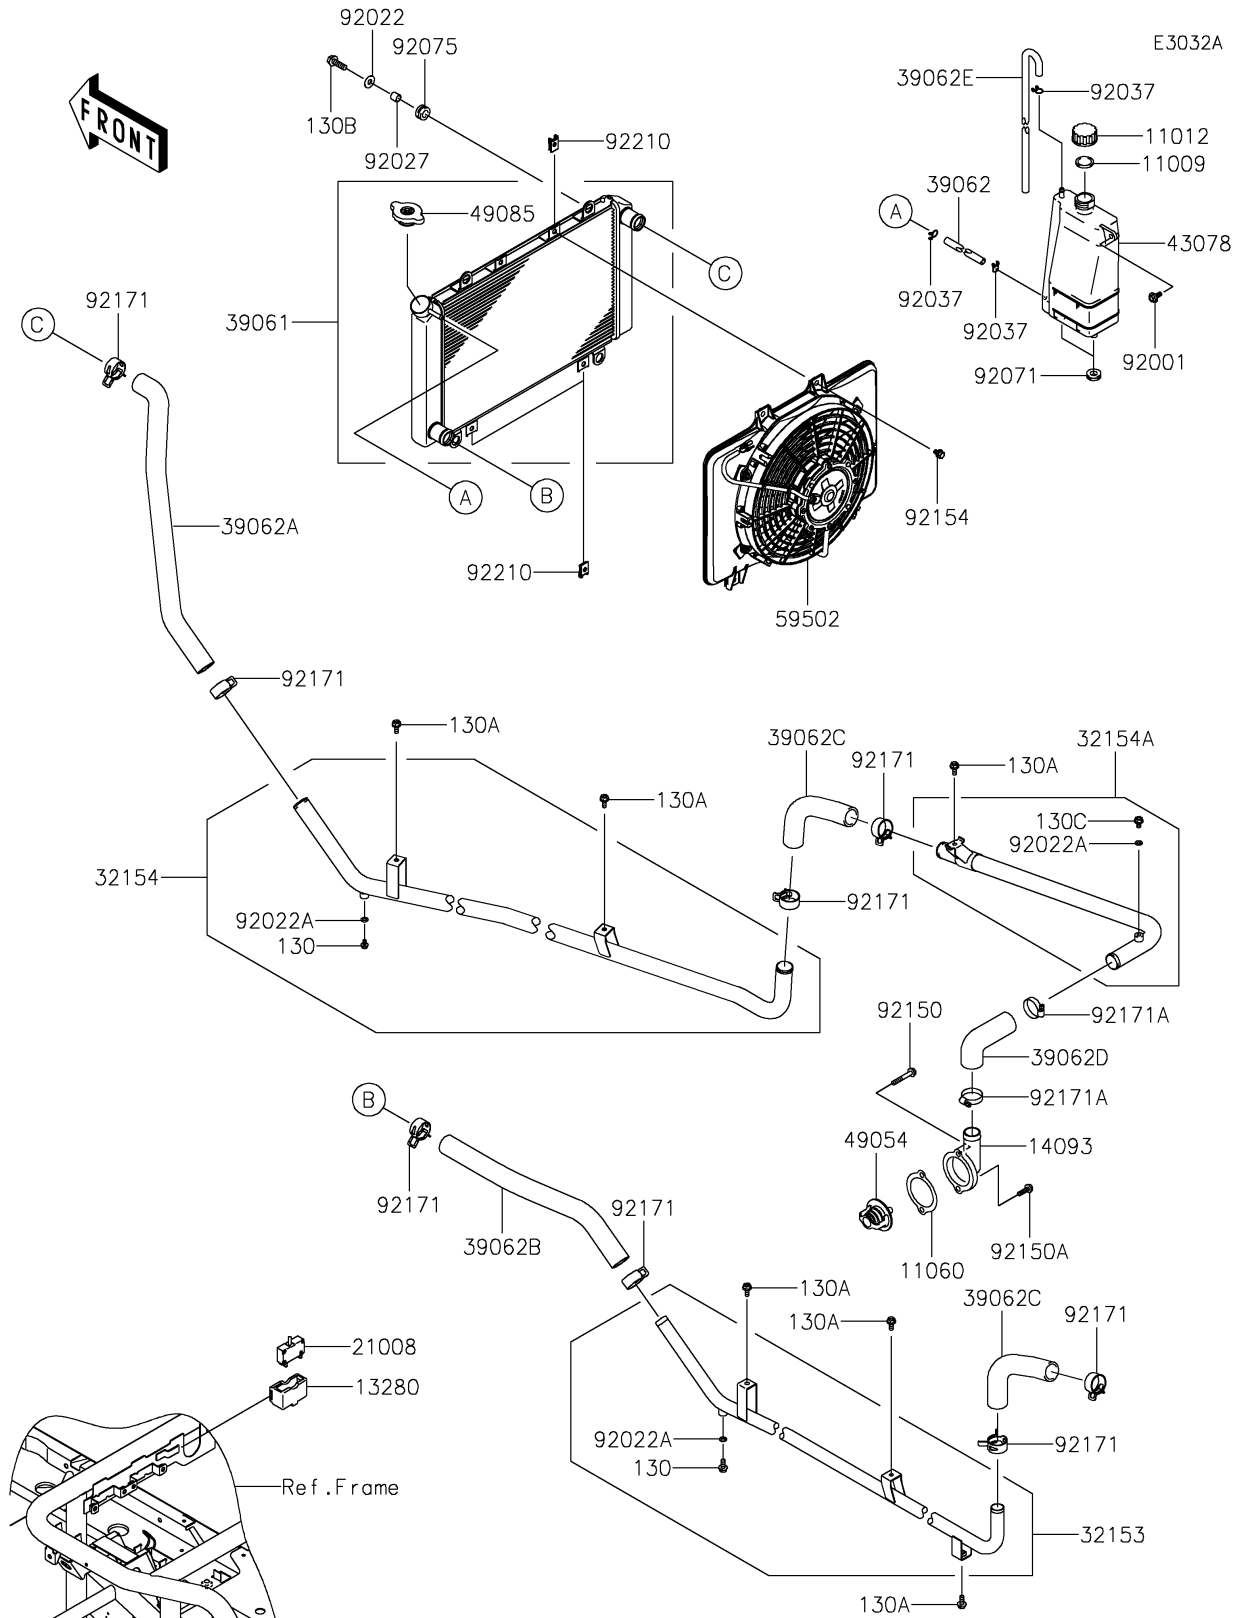

2022 MULE™ 4010 4x4 FE

PARTS DIAGRAM

Radiator(JK1AFCZ1 MB500168-)

2022 MULE™ 4010 4x4 FE

PARTS LIST

Radiator(JK1AFCZ1 MB500168-)

ITEM NAME	PART NUMBER	QUANTITY
GASKET,RESERVOIR TANK CAP (Ref # 11009)	11009-1145	1
CAP (Ref # 11012)	11012-1084	1
GASKET,THERMOSTAT COVER (Ref # 11060)	11060-2084	1
HOLDER,BREAKER (Ref # 13280)	13280-0082	1
COVER,THERMOSTAT (Ref # 14093)	14093-0061	1
BREAKER,FAN MOTOR (Ref # 21008)	21008-0014	1
PIPE,LH (Ref # 32153)	32153-1326	1
PIPE,RH,FR (Ref # 32154)	32154-1656	1
PIPE,RH,RR (Ref # 32154A)	32154-1658	1
RADIATOR-ASSY (Ref # 39061)	39061-0811	1
HOSE-COOLING,5.5X10.5X650 (Ref # 39062)	39062-0266	1
HOSE-COOLING,PIPE-RAD. (Ref # 39062A)	39062-0282	1
HOSE-COOLING,RAD.-LH PIPE (Ref # 39062B)	39062-0283	1
HOSE-COOLING,PIPE-E/G (Ref # 39062C)	39062-0286	2
HOSE-COOLING (Ref # 39062D)	39062-1832	1
HOSE-COOLING,DRAIN (Ref # 39062E)	39062-7507	1
RESERVOIR (Ref # 43078)	43078-0062	1
THERMOSTAT (Ref # 49054)	49054-2056	1
CAP-ASSY-PRESSURE (Ref # 49085)	49085-0017	1
FAN-ASSY (Ref # 59502)	59502-0630	1
BOLT,W/P,6X16 (Ref # 92001)	92001-1860	1
WASHER,8.5X20X1.6,BLACK (Ref # 92022)	92022-1317	4
WASHER,6.2X11X1 (Ref # 92022A)	92022-304	3
COLLAR,8.8X12X10.7 (Ref # 92027)	92027-102	4
CLAMP,TUBE (Ref # 92037)	92037-147	3
GROMMET (Ref # 92071)	92071-1115	2
DAMPER (Ref # 92075)	92075-294	4
BOLT,6X40 (Ref # 92150)	92150-2230	1
BOLT,6X20 (Ref # 92150A)	92150-2231	1

2022 MULE™ 4010 4x4 FE

PARTS LIST

Radiator(JK1AFCZ1 MB500168-)

ITEM NAME	PART NUMBER	QUANTITY
BOLT,6X14 (Ref # 92154)	92154-4107	4
CLAMP,COOLING HOSE (Ref # 92171)	92171-0060	8
CLAMP (Ref # 92171A)	92171-0179	2
NUT,6MM (Ref # 92210)	92210-1791	4
BOLT-FLANGED,6X10 (Ref # 130)	130BA0610	2
BOLT-FLANGED,6X14 (Ref # 130A)	130BA0614	6
BOLT-FLANGED,8X25 (Ref # 130B)	130BA0825	4
BOLT-FLANGED,6X10 (Ref # 130C)	130BB0610	1