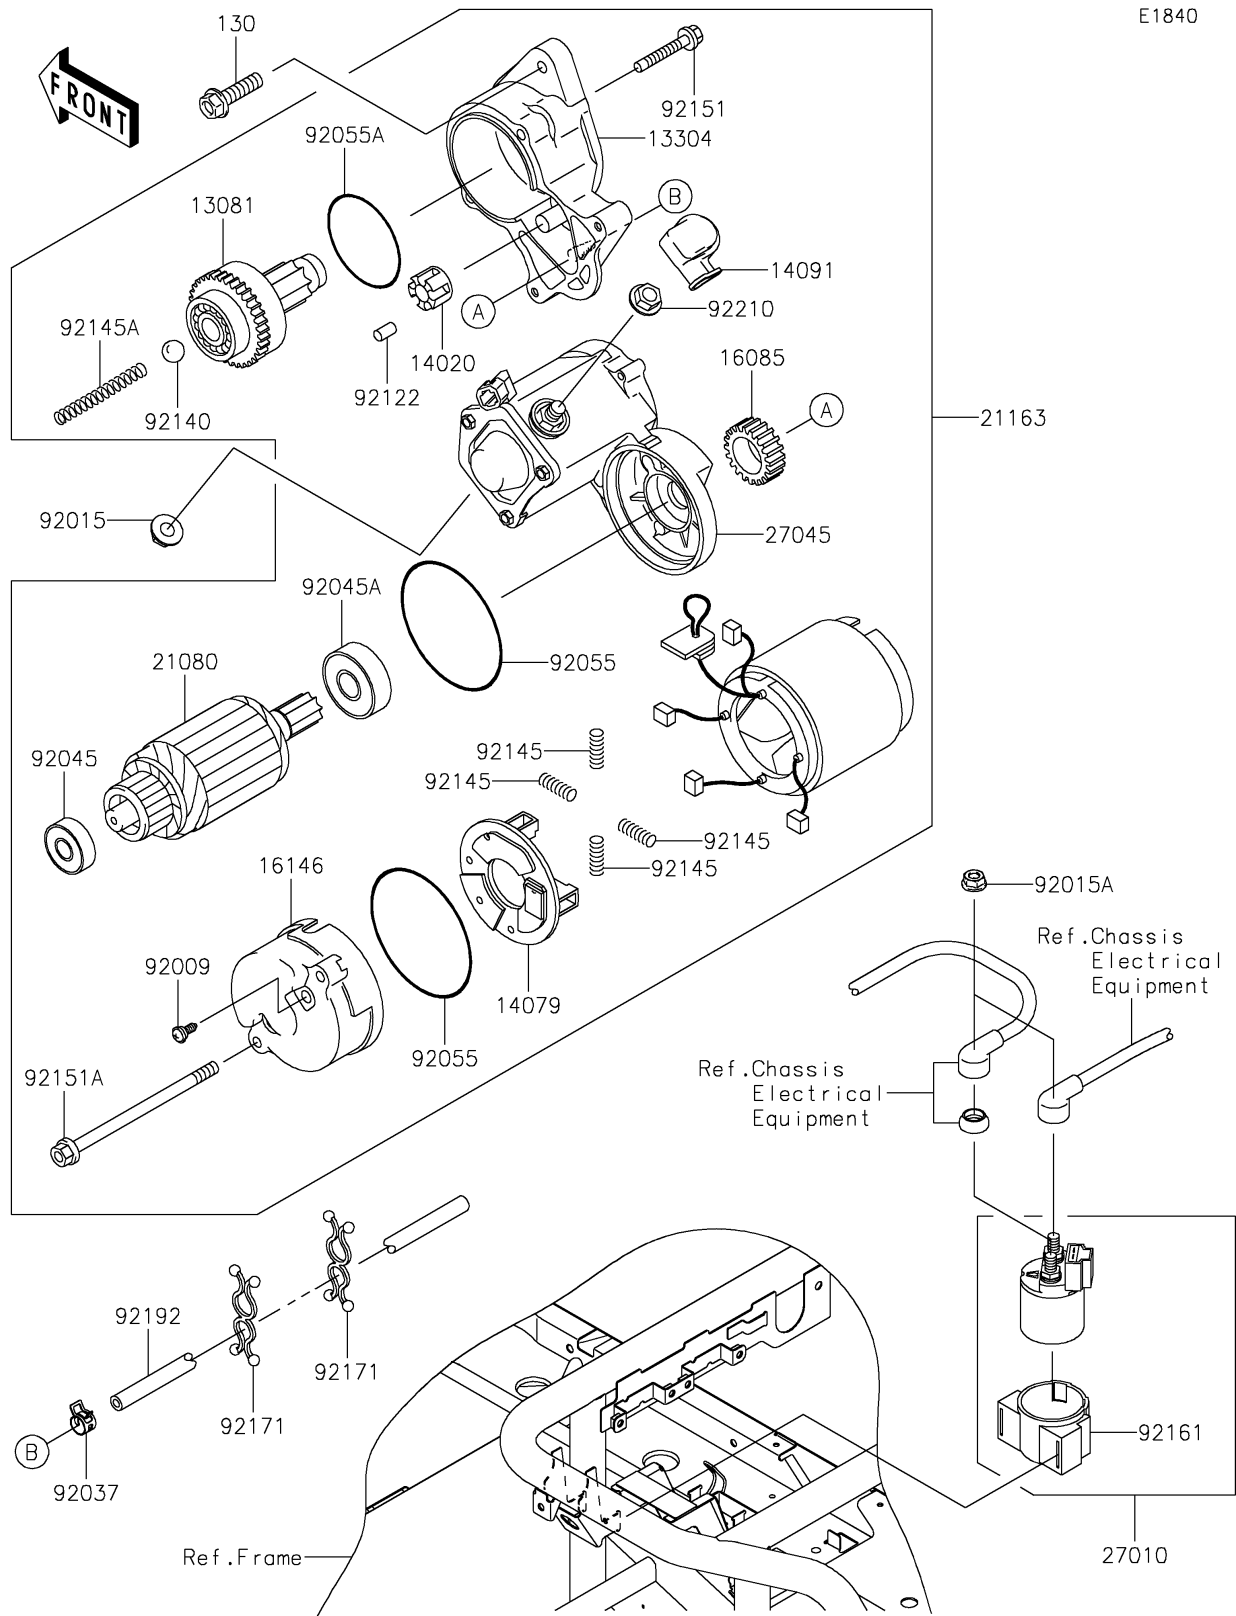

2023 MULE™ 4010 4x4 FE

PARTS DIAGRAM

Starter Motor

2023 MULE™ 4010 4x4 FE

PARTS LIST

Starter Motor

ITEM NAME

PART NUMBER

QUANTITY
