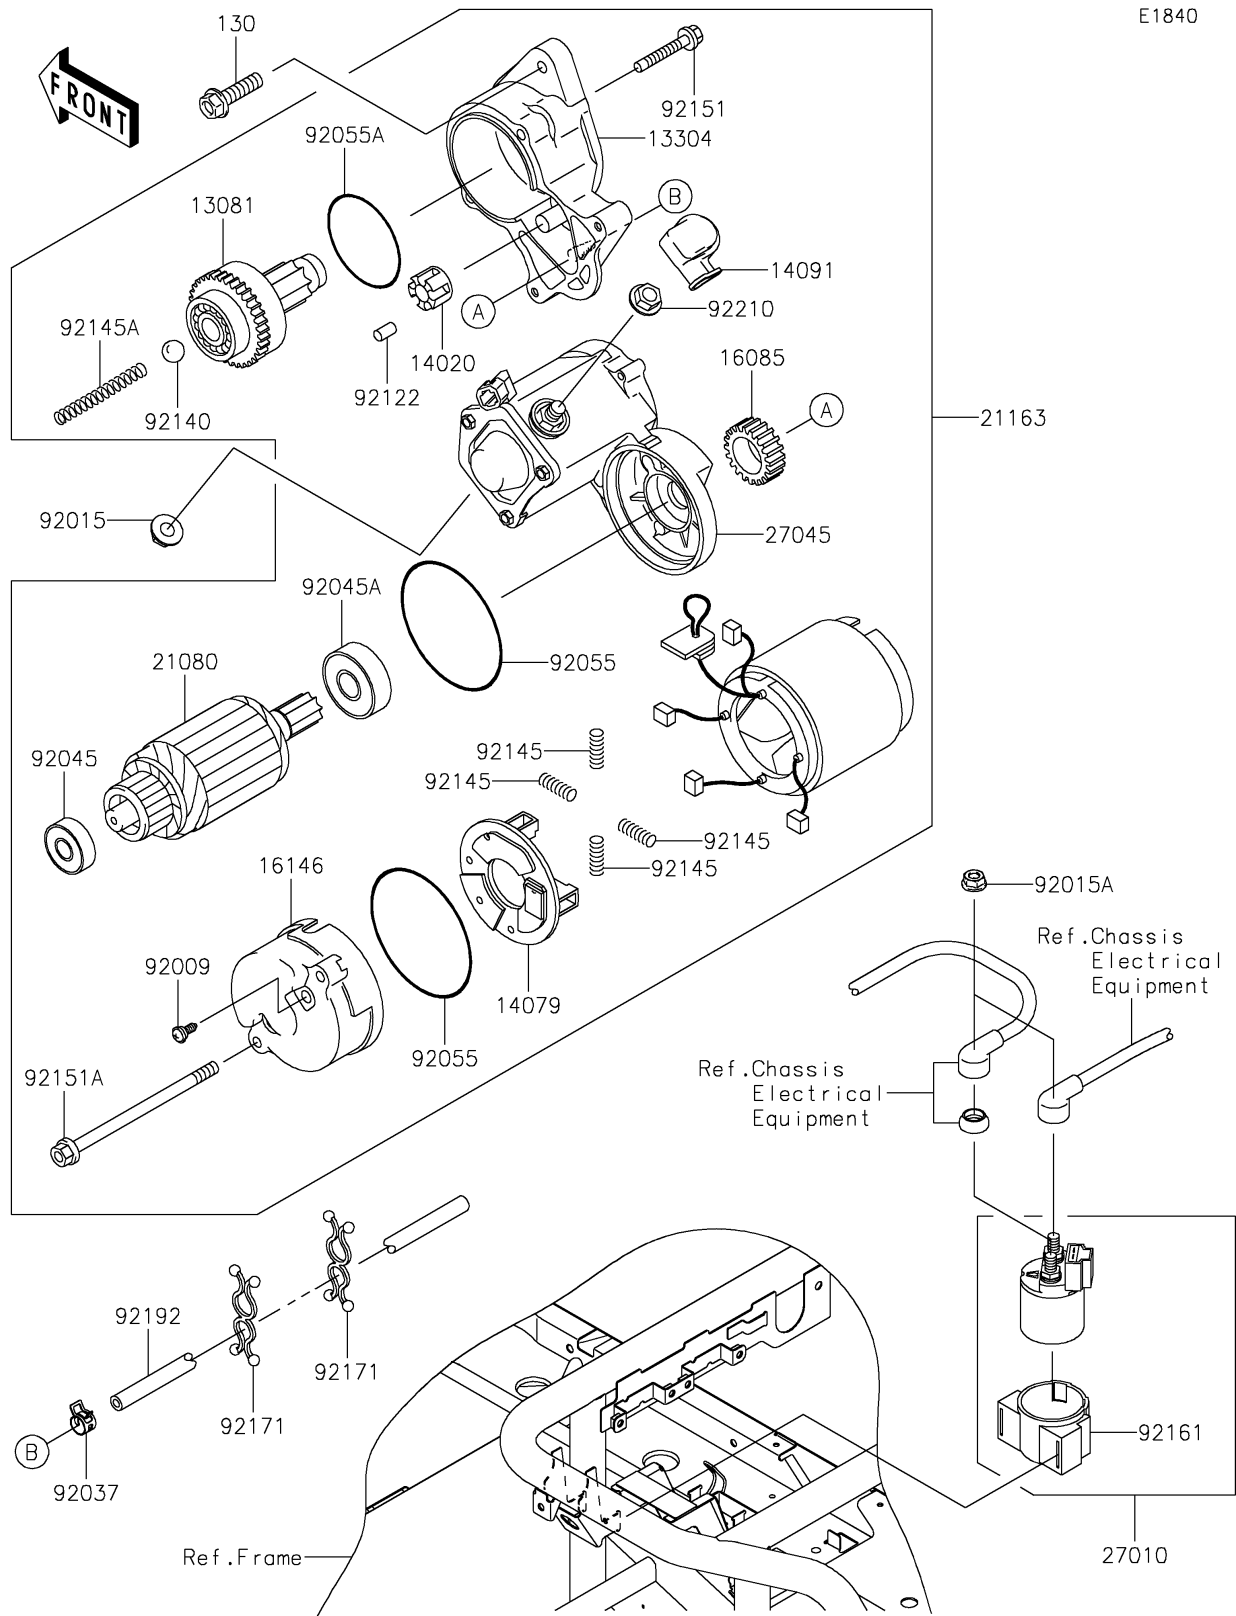

2022 MULE™ 4010 4x4 FE

PARTS DIAGRAM

Starter Motor

2022 MULE™ 4010 4x4 FE

PARTS LIST

Starter Motor

ITEM NAME

PART NUMBER

QUANTITY
