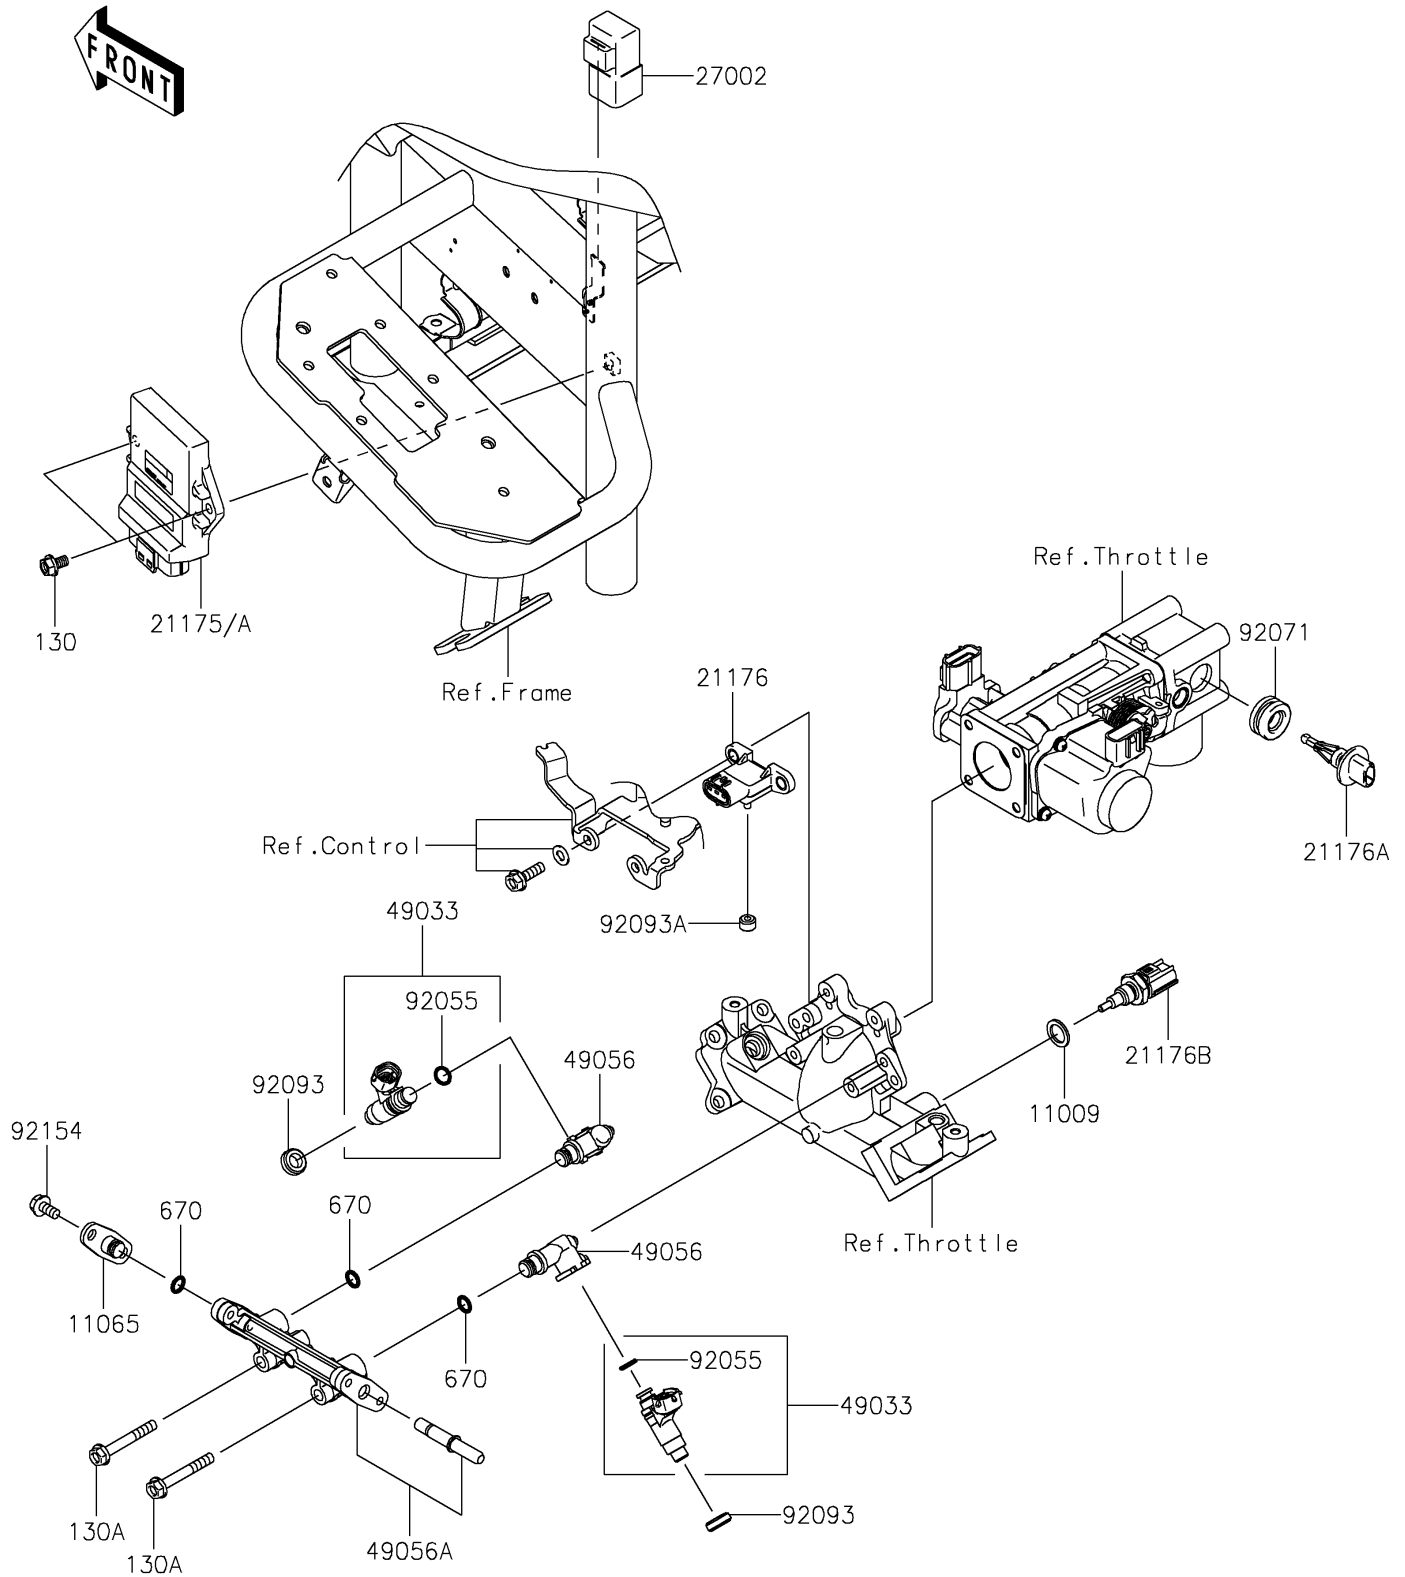

2023 MULE™ 4010 4x4 FE

PARTS DIAGRAM

Fuel Injection

E1530

2023 MULE™ 4010 4x4 FE

PARTS LIST Fuel Injection

ITEM NAME

PART NUMBER

QUANTITY
