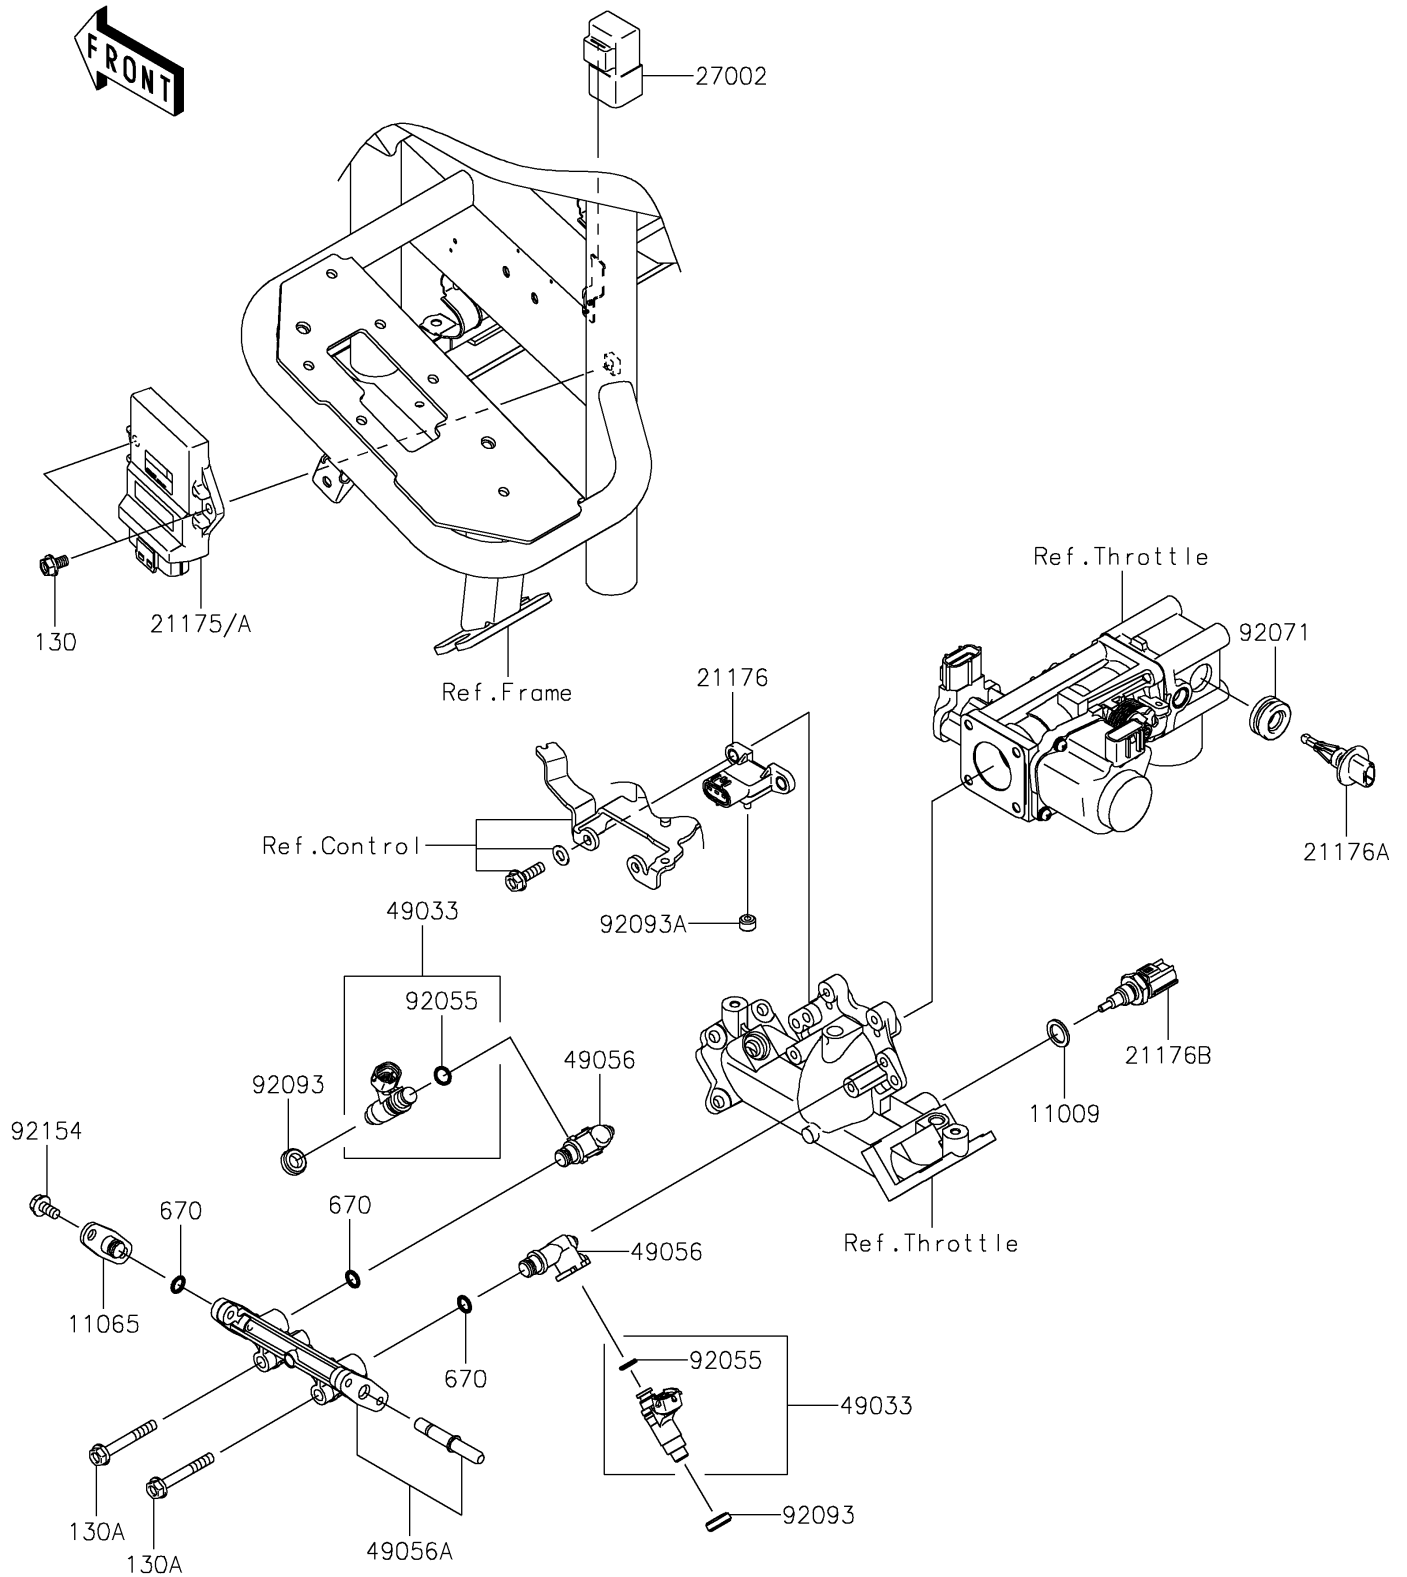

2022 MULE™ 4010 4x4 FE

PARTS DIAGRAM

Fuel Injection

E1530

2022 MULE™ 4010 4x4 FE

PARTS LIST

Fuel Injection

ITEM NAME

PART NUMBER

QUANTITY
