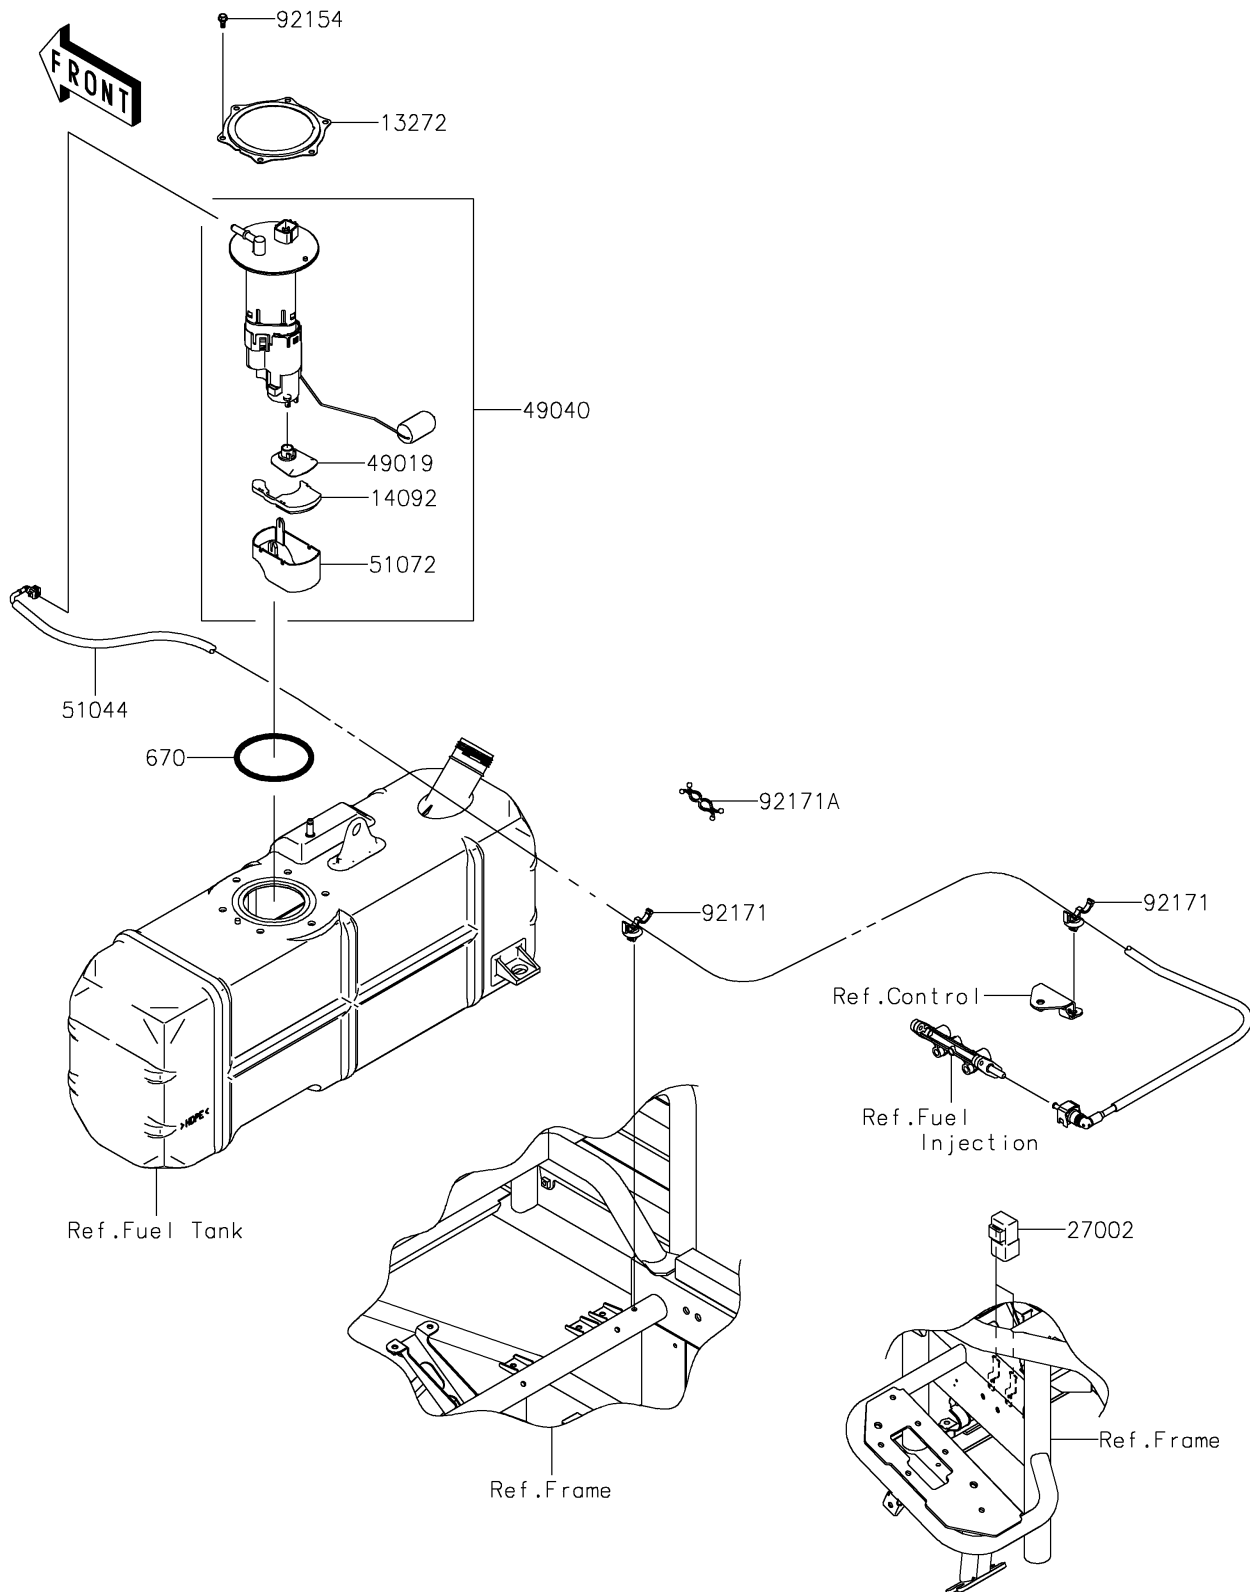

2023 MULE™ 4010 4x4 FE

PARTS DIAGRAM

Fuel Pump

E1520

2023 MULE™ 4010 4x4 FE

PARTS LIST

Fuel Pump

ITEM NAME	PART NUMBER	QUANTITY
PLATE (Ref # 13272)	13272-2501	1
PLATE (Ref # 13272A)	13272-4226	1
COVER (Ref # 14092)	14092-1044	1
RELAY-ASSY (Ref # 27002)	27002-1088	2
FILTER-FUEL (Ref # 49019)	49019-0013	1
FILTER-FUEL (Ref # 49019A)	49019-0034	1
PUMP-FUEL (Ref # 49040)	49040-0718	1
PUMP-FUEL (Ref # 49040A)	49040-0830	1
TUBE-ASSY,FUEL (Ref # 51044)	51044-0926	1
TUBE-ASSY,FUEL (Ref # 51044A)	51044-1256	1
CHAMBER-FUEL (Ref # 51072)	51072-0003	1
CHAMBER-FUEL (Ref # 51072A)	51072-0008	1
BOLT,FUEL PUMP (Ref # 92154)	92154-1326	6
CLAMP (Ref # 92171)	92171-0453	2
CLAMP (Ref # 92171A)	92171-0476	1
O RING (Ref # 670)	670E5090	1