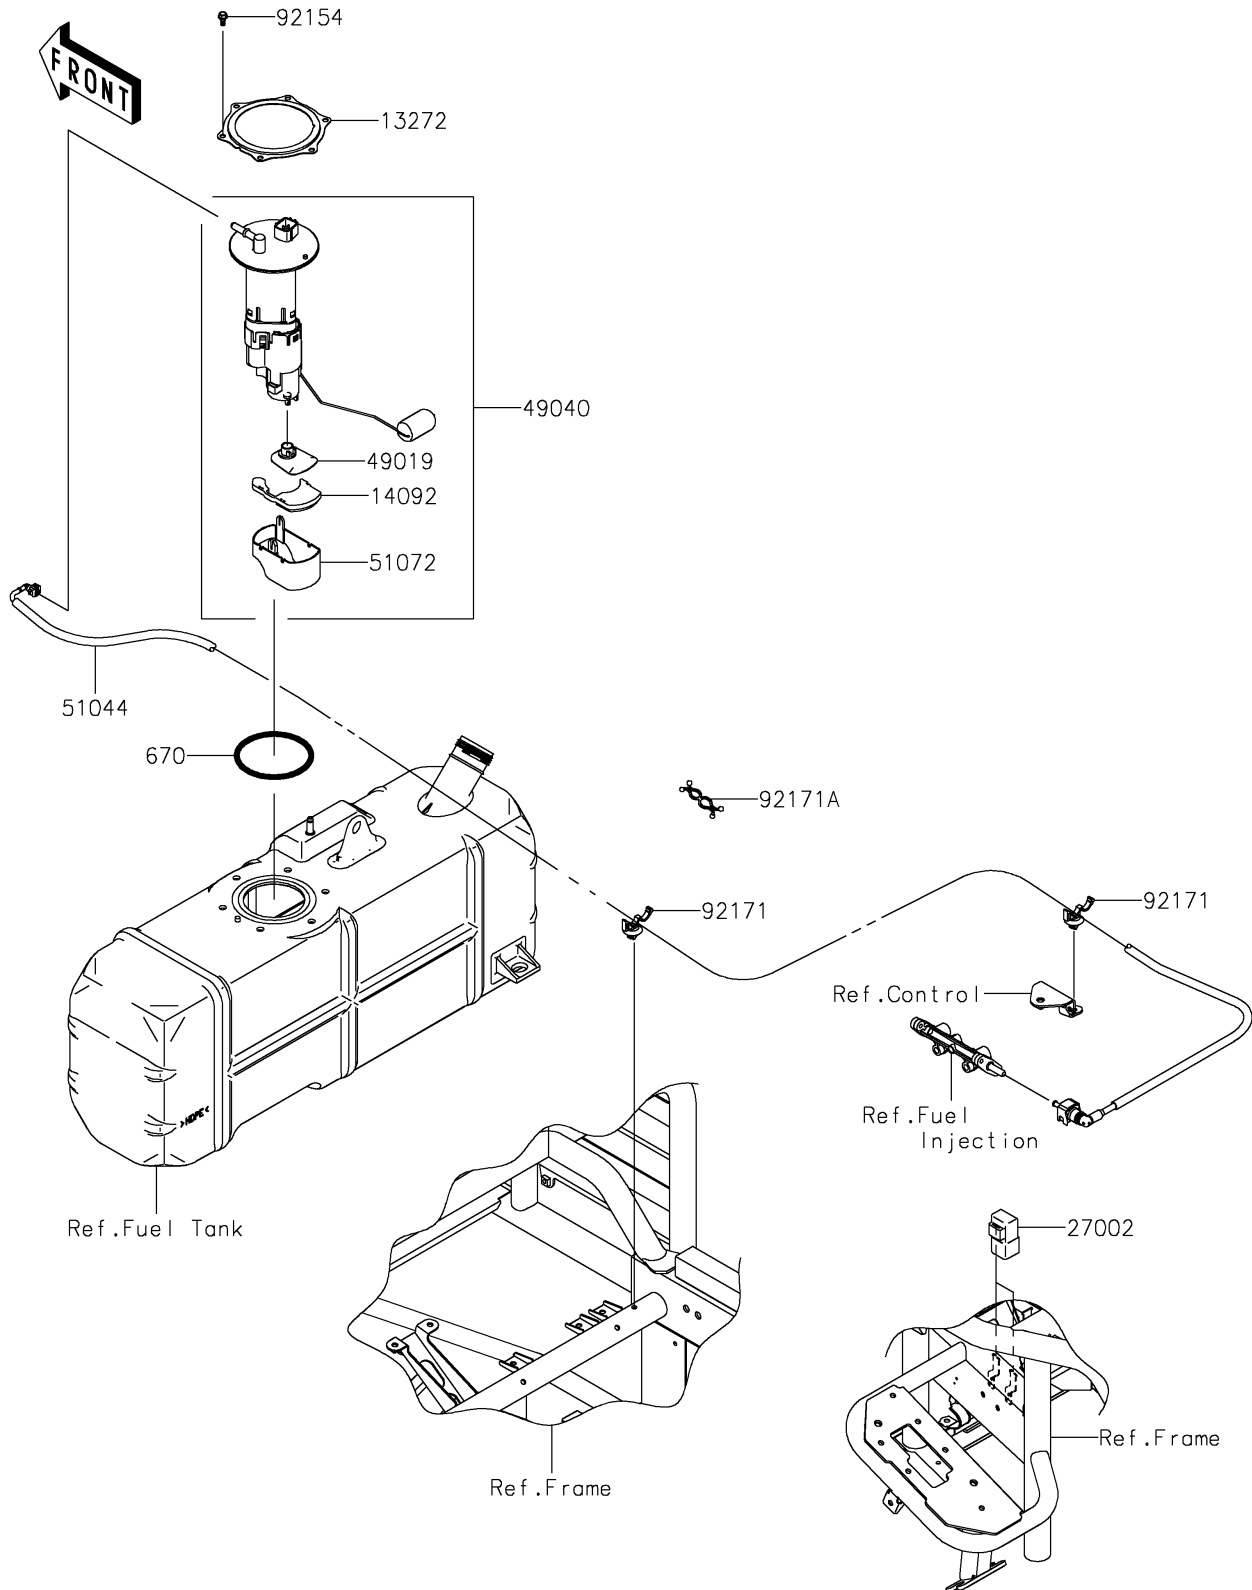

2022 MULE™ 4010 4x4 FE

PARTS DIAGRAM

Fuel Pump

E1520

2022 MULE™ 4010 4x4 FE

PARTS LIST

Fuel Pump

ITEM NAME	PART NUMBER	QUANTITY
PLATE (Ref # 13272)	13272-2501	1
COVER (Ref # 14092)	14092-1044	1
RELAY-ASSY (Ref # 27002)	27002-1088	2
FILTER-FUEL (Ref # 49019)	49019-0013	1
PUMP-FUEL (Ref # 49040)	49040-0718	1
TUBE-ASSY,FUEL (Ref # 51044)	51044-0926	1
CHAMBER-FUEL (Ref # 51072)	51072-0003	1
BOLT,FUEL PUMP (Ref # 92154)	92154-1326	6
CLAMP (Ref # 92171)	92171-0453	2
CLAMP (Ref # 92171A)	92171-0476	1
O RING (Ref # 670)	670E5090	1