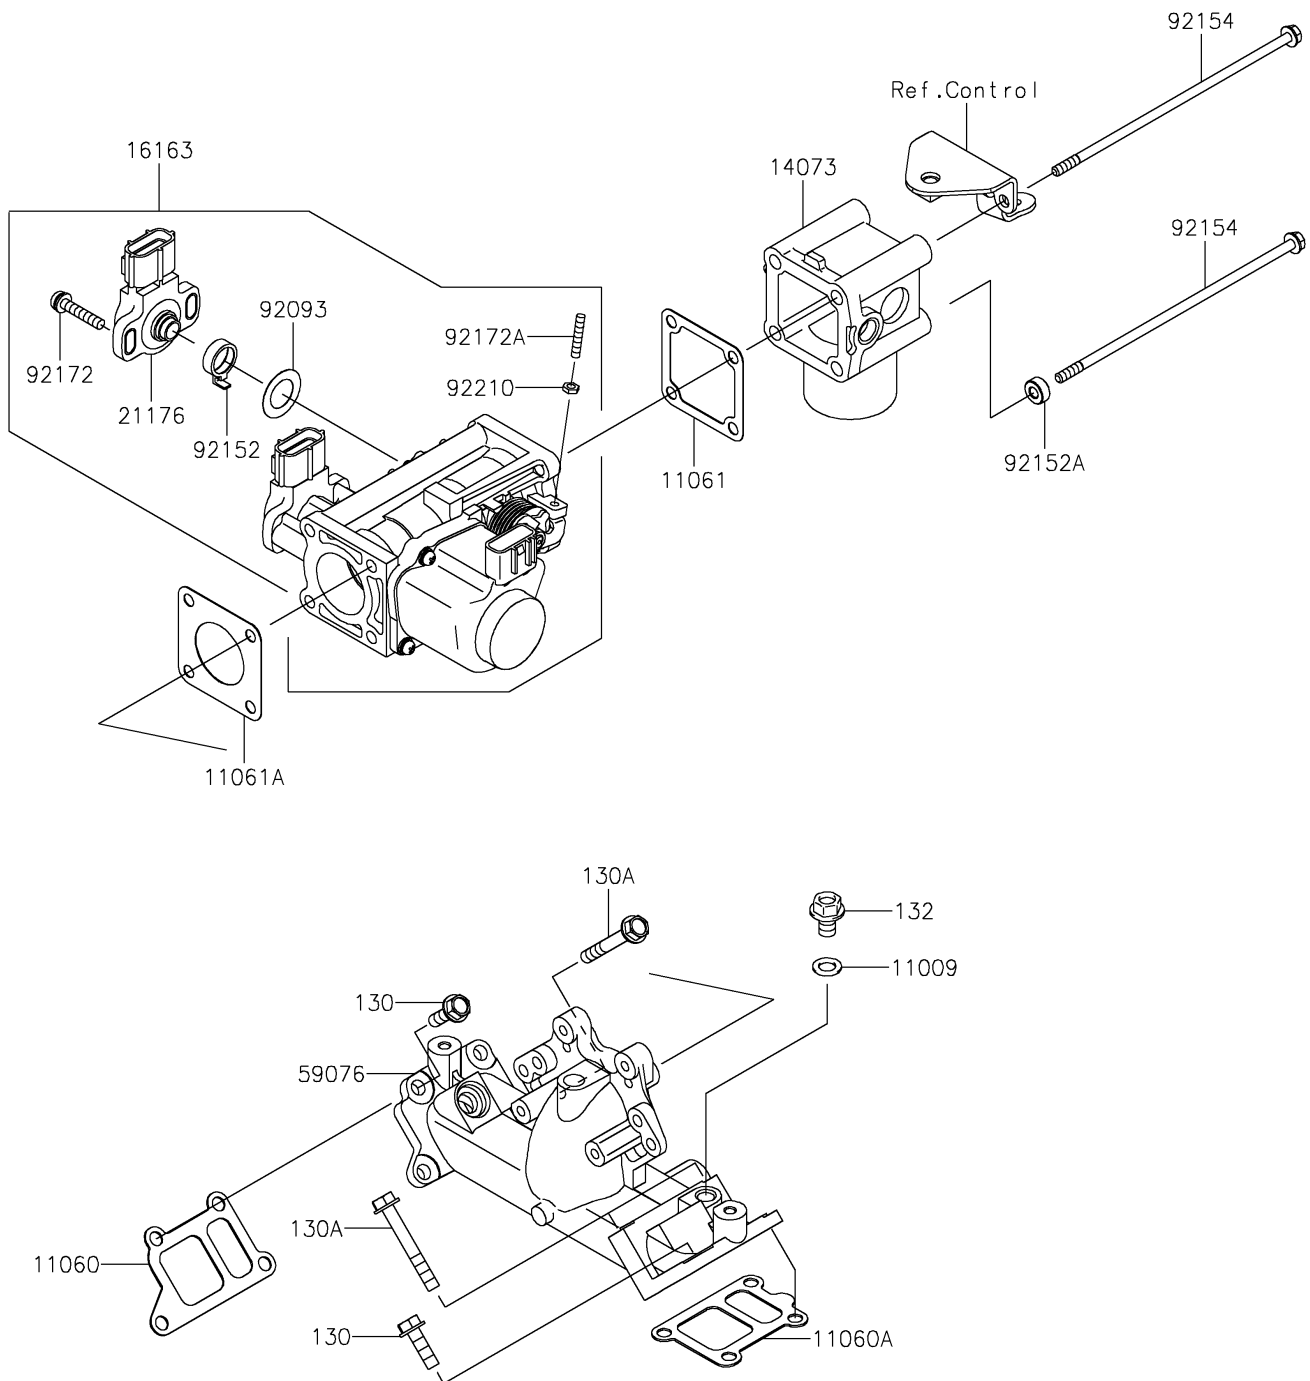

2023 MULE™ 4010 4x4 FE

PARTS DIAGRAM

Throttle

E1510

2023 MULE™ 4010 4x4 FE

PARTS LIST

Throttle

ITEM NAME

PART NUMBER

QUANTITY
