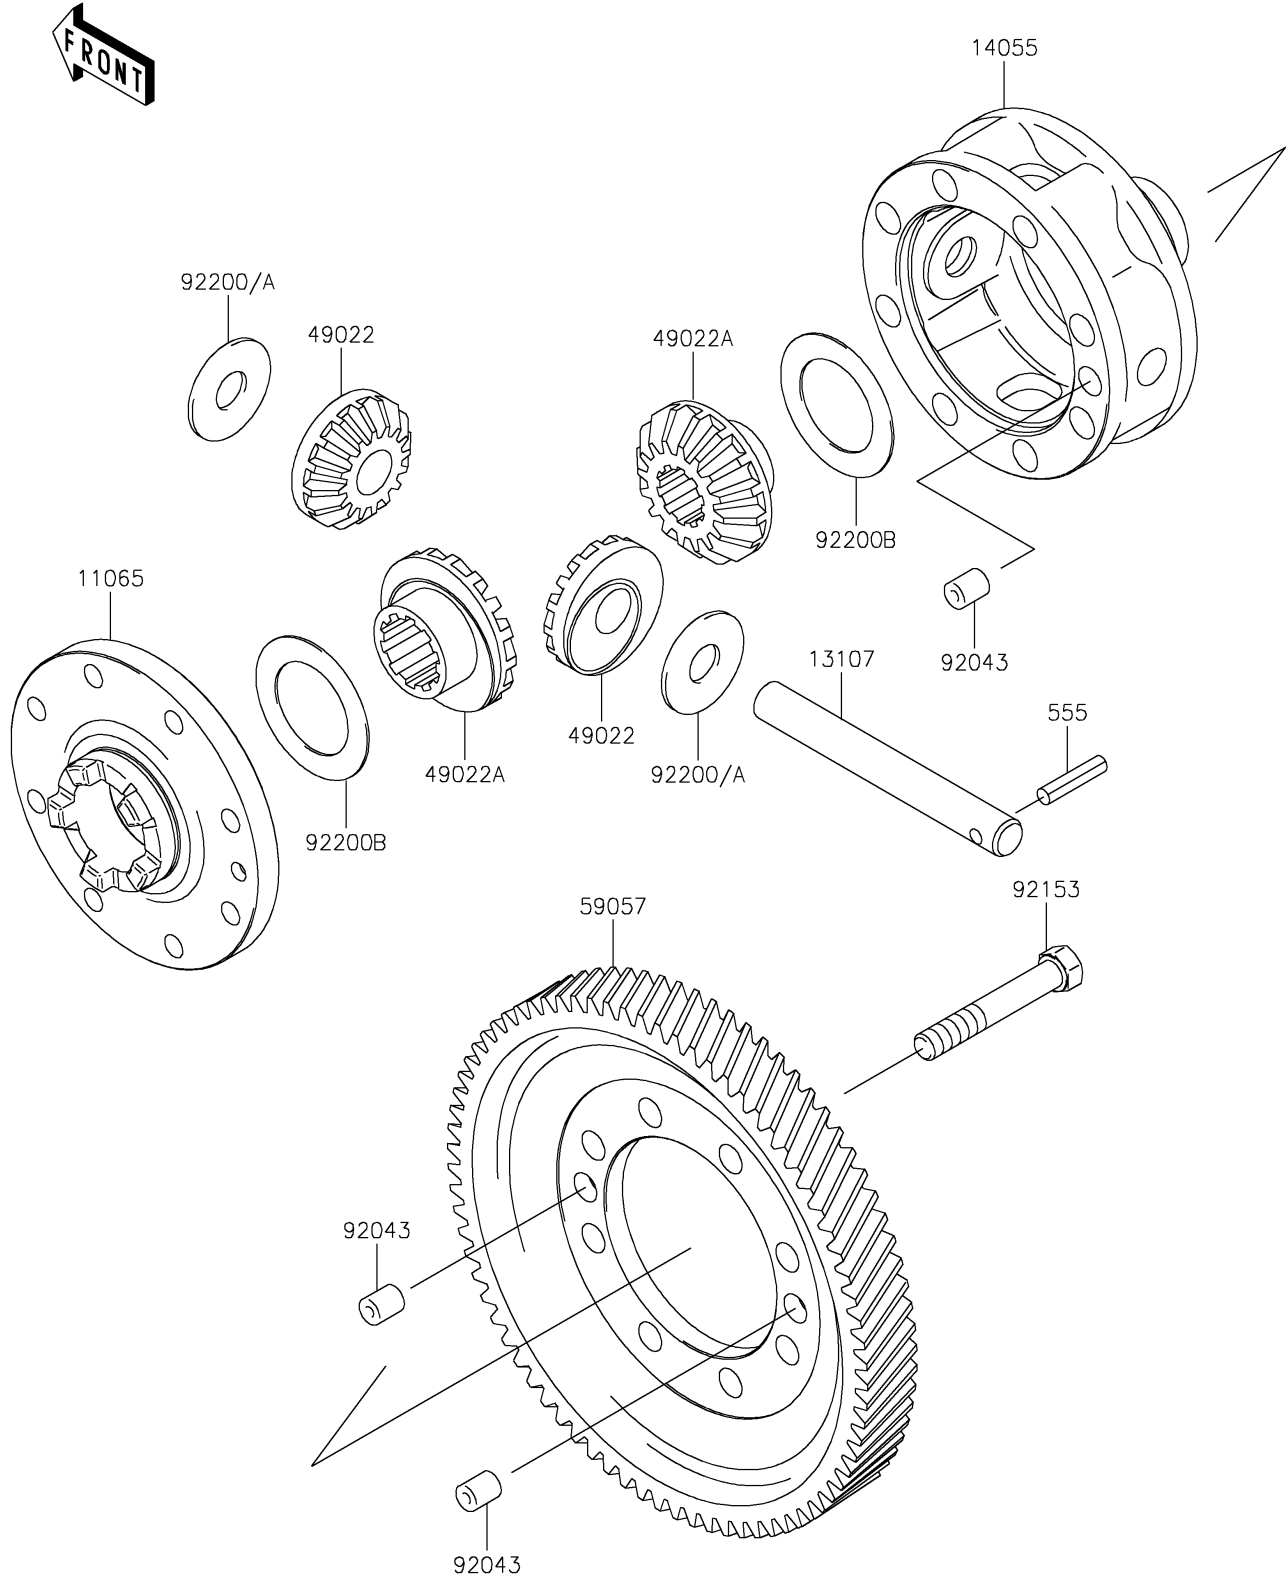

2023 MULE™ 4010 4x4 FE

PARTS DIAGRAM

Differential

E1451

2023 MULE™ 4010 4x4 FE

PARTS LIST

Differential

ITEM NAME

PART NUMBER

QUANTITY
