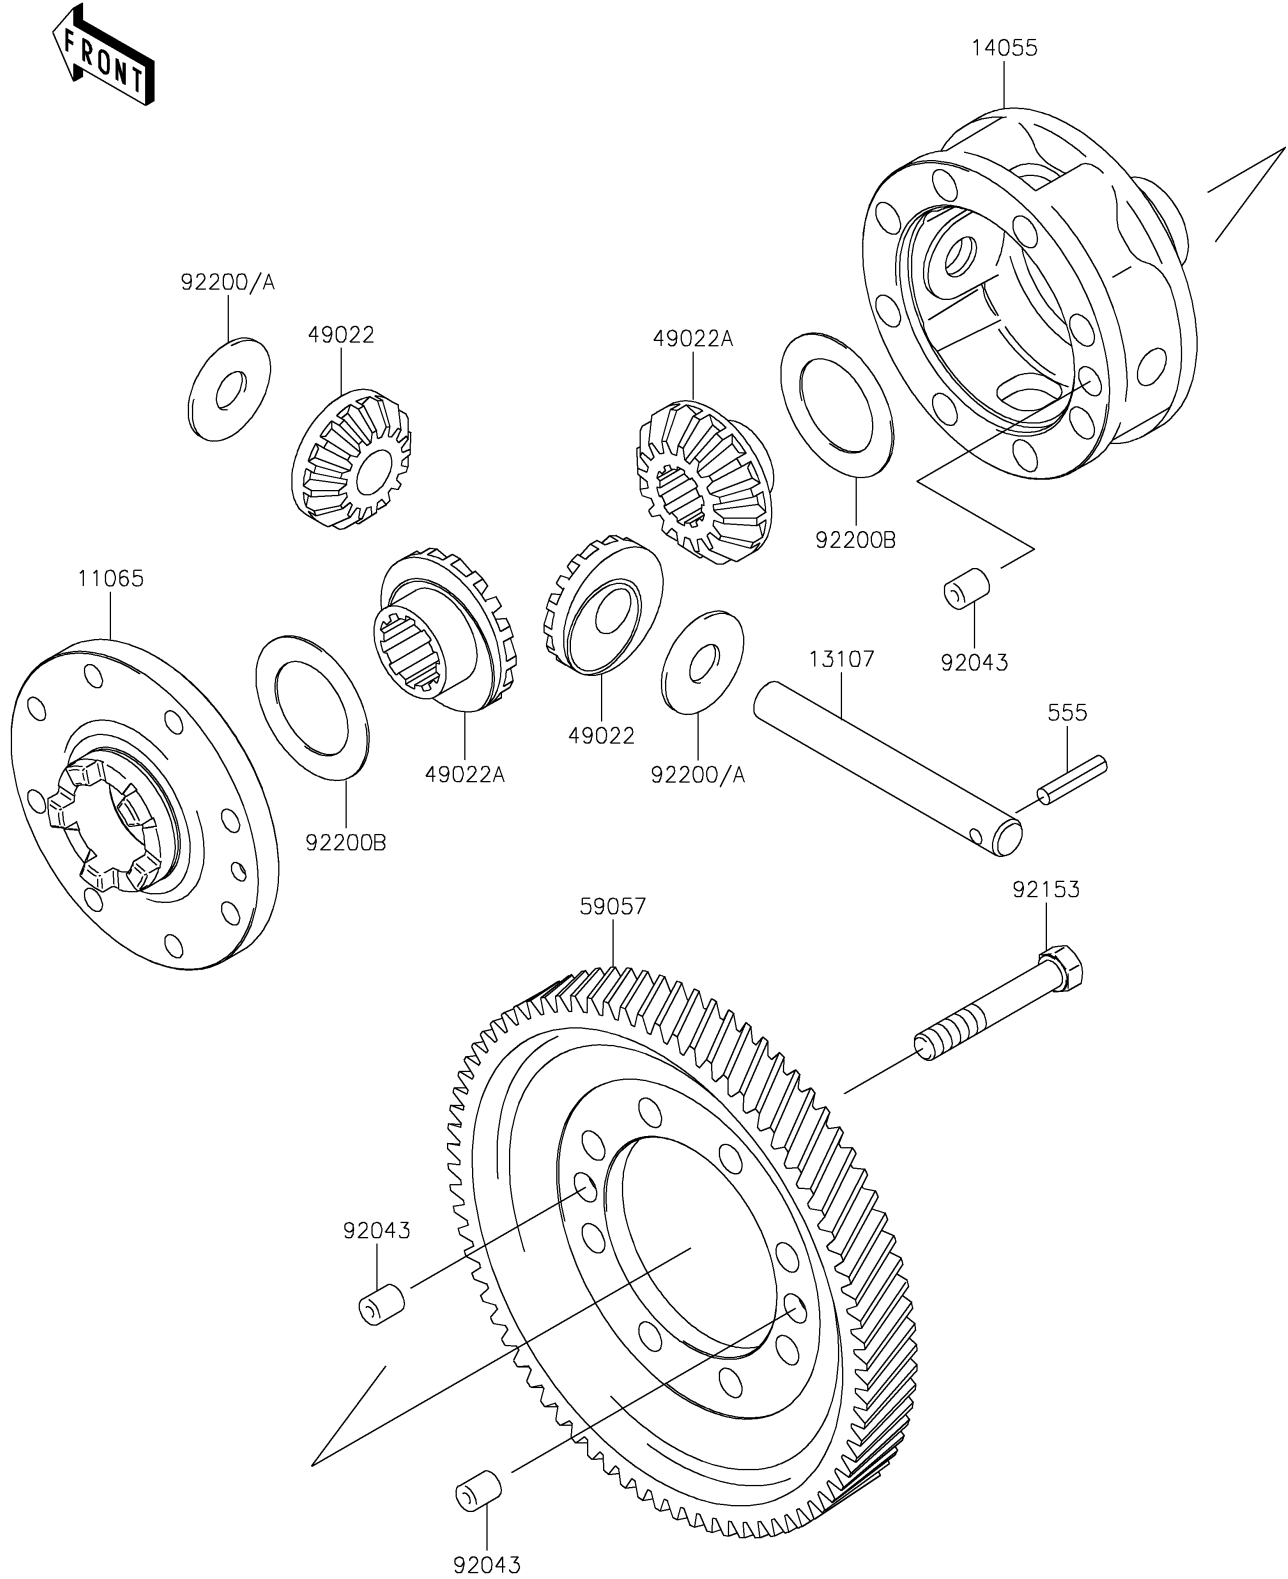

2021 MULE™ 4010 4x4® FE

PARTS DIAGRAM

Differential

E1451

2021 MULE™ 4010 4x4® FE

PARTS LIST

Differential

ITEM NAME

PART NUMBER

QUANTITY
