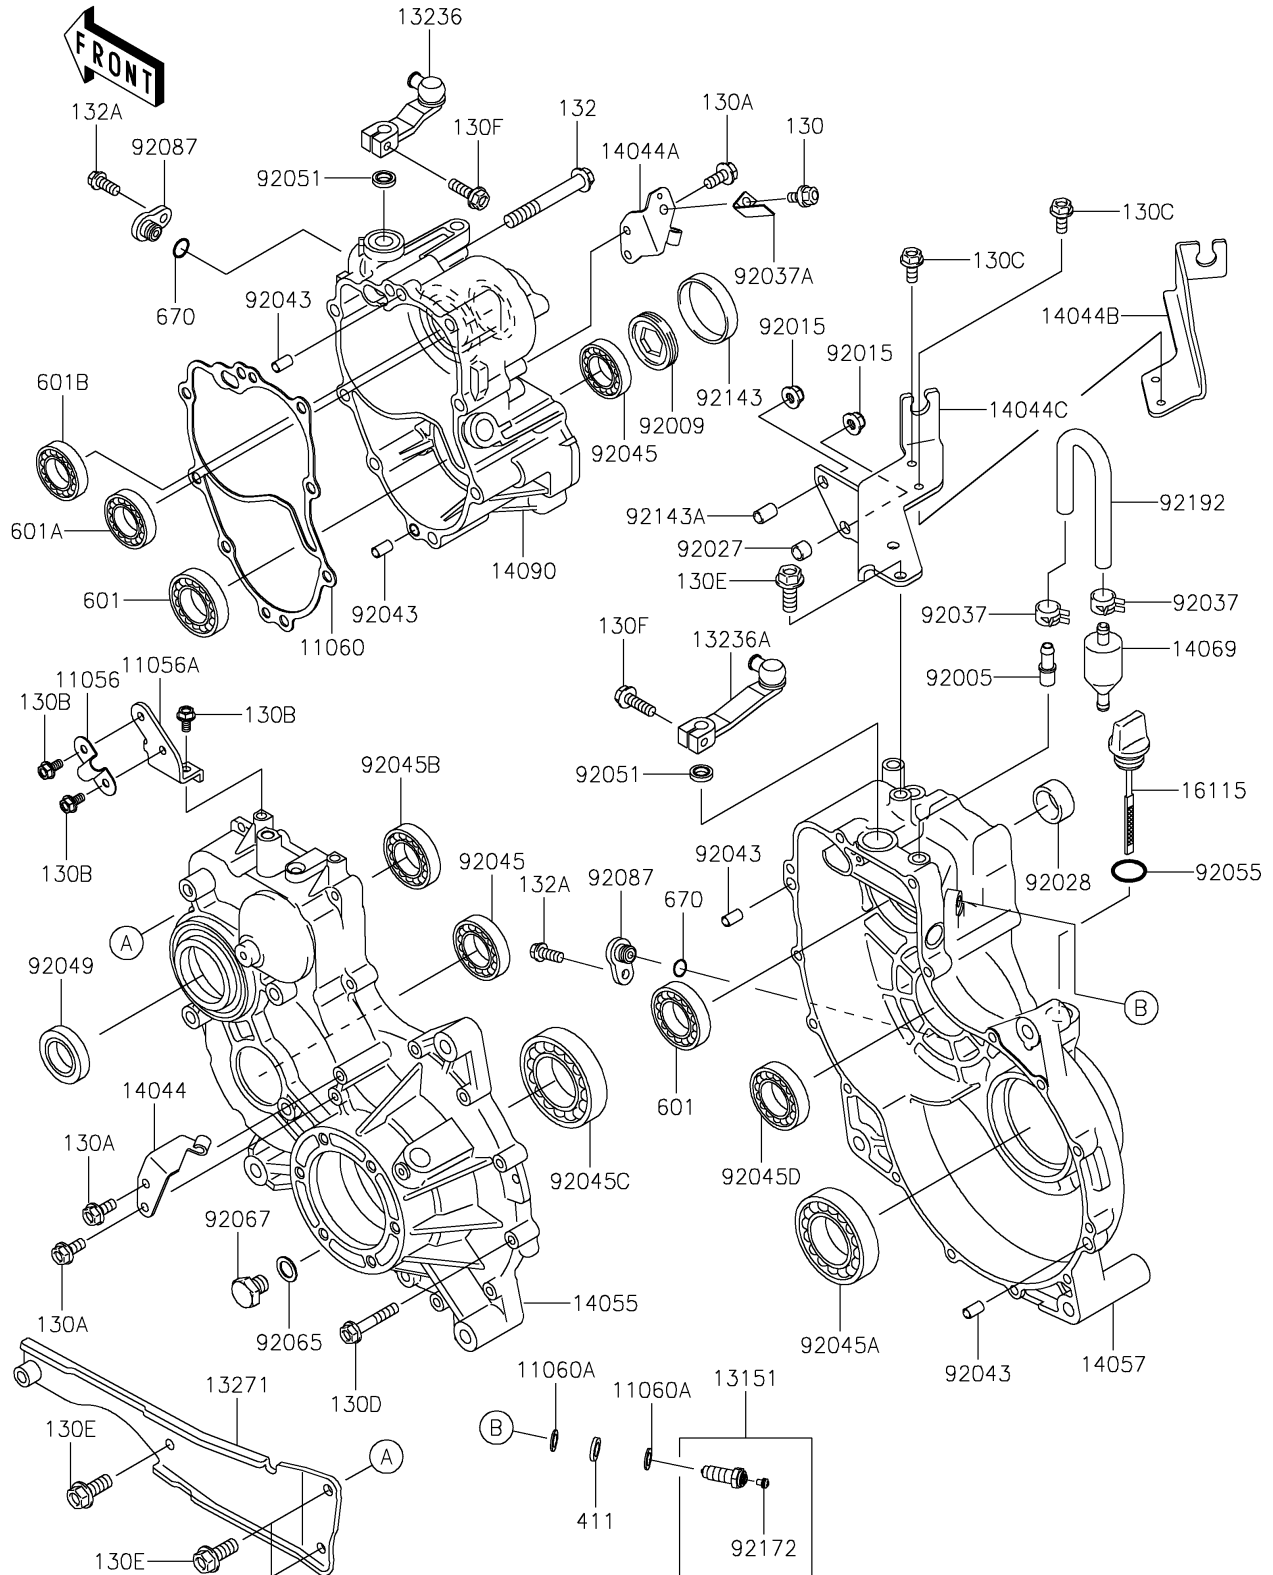

2023 MULE™ 4010 4x4 FE

PARTS DIAGRAM

Gear Box

E1450

2023 MULE™ 4010 4x4 FE

PARTS LIST

Gear Box

ITEM NAME

PART NUMBER

QUANTITY
